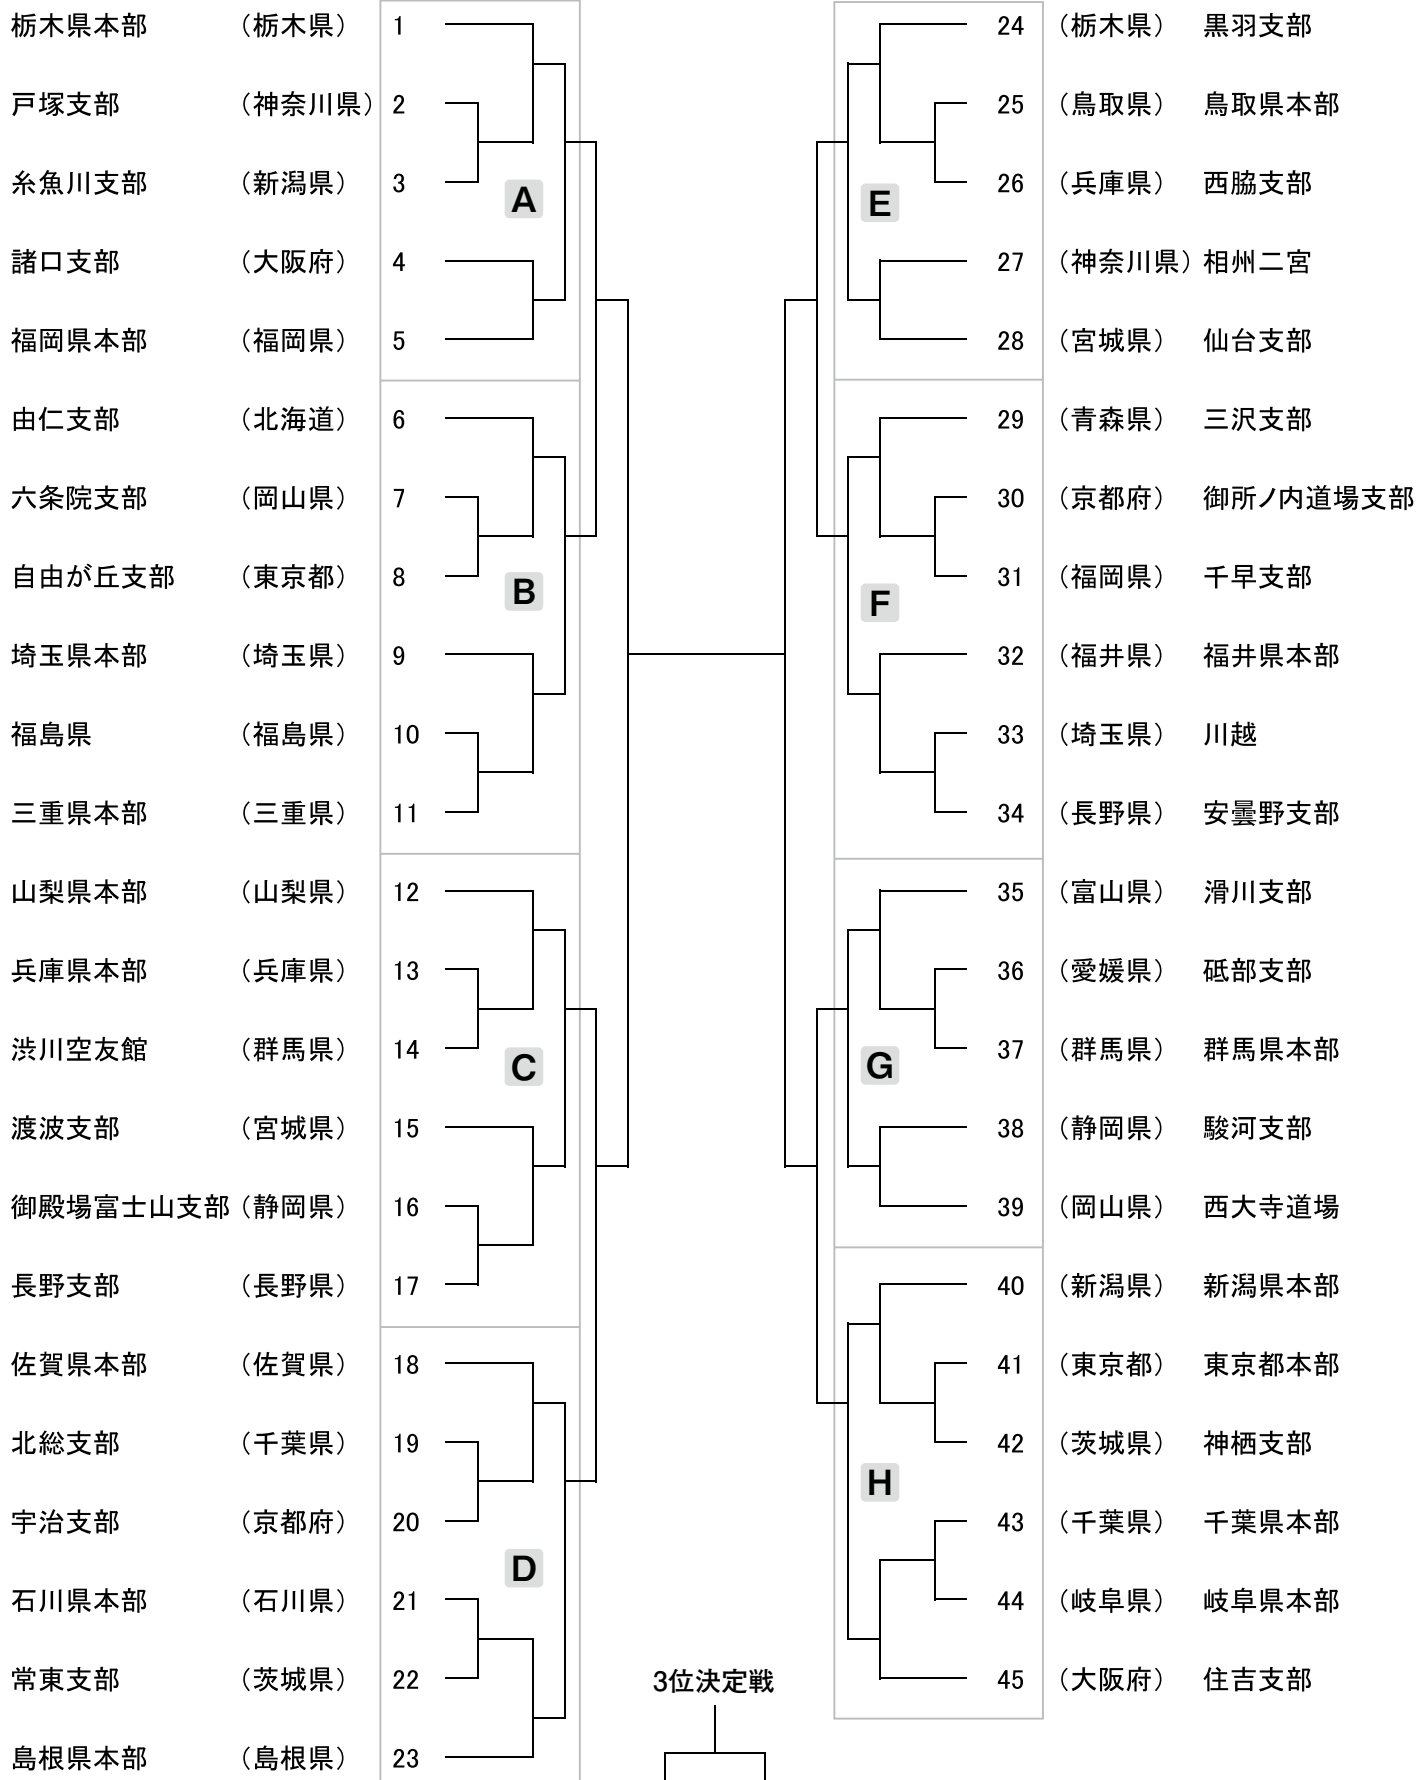

団体戦

小学生低学年 男子 組手の部 (45 団体)