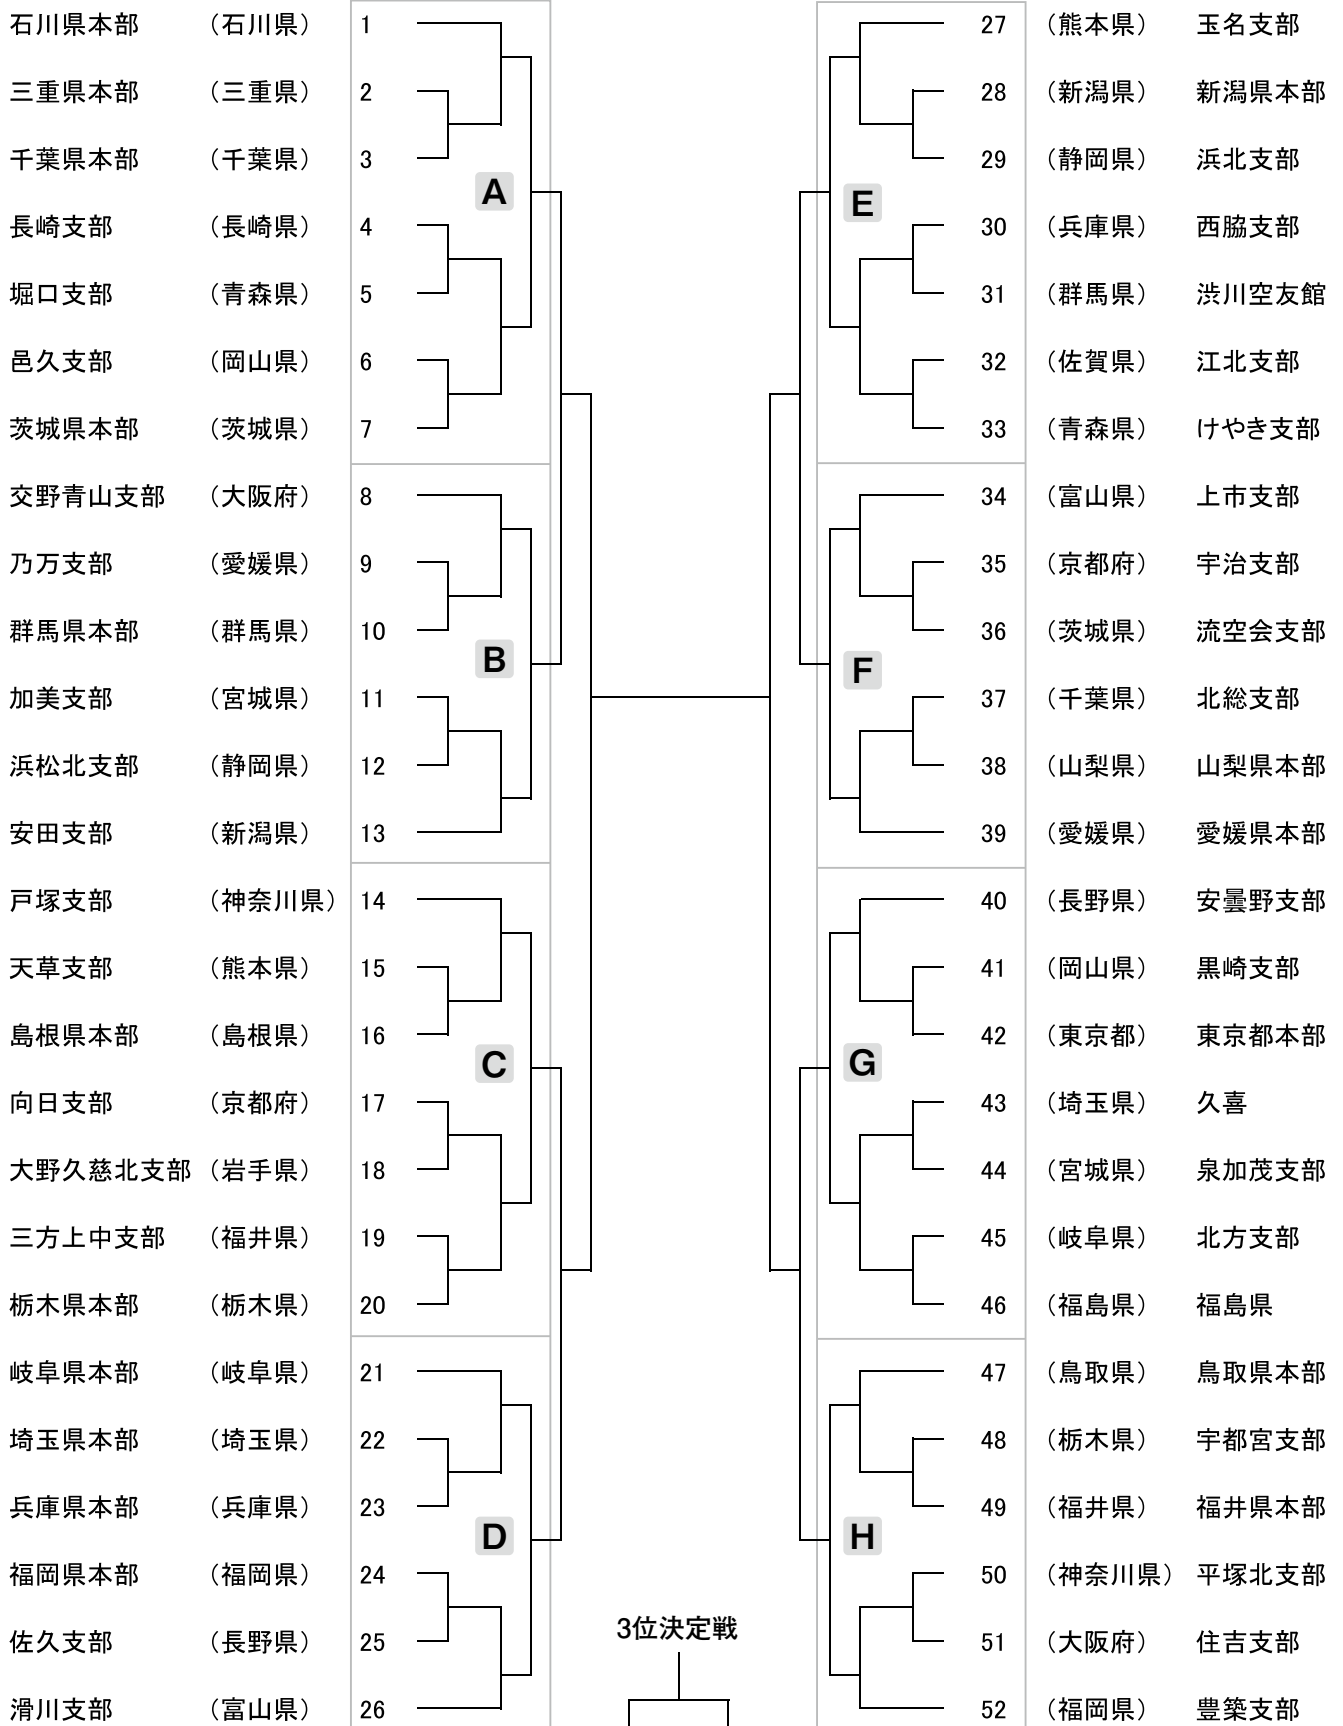

団体戦

小学生高学年 男子 組手の部 (52 団体)

団体戦

小学生高学年 女子 形の部 (38 団体)

1	洪川空友館 (群馬県)	20	(青森県) 三本木支部
2	新潟支部 (新潟県)	21	(埼玉県) 埼玉県本部
3	愛知県本部 (愛知県)	22	(長野県) 安曇野支部
4	平賀支部 (青森県)	23	(兵庫県) 神戸中央支部
5	島根県本部 (島根県)	24	(大阪府) 寝屋川三井支部
6	交野青山支部 (大阪府)	25	(東京都) 東京都本部
7	大和支部 (茨城県)	26	(静岡県) 沼津支部
8	相良支部 (熊本県)	27	(福井県) 福井県本部
9	雷空会支部 (石川県)	28	(福岡県) 宗像中央支部
10	都筑支部 (神奈川県)	29	(栃木県) 栃木県本部
11	牡鹿支部 (宮城県)	30	(神奈川県) 平塚神空会
12	京都府本部 (京都府)	31	(岡山県) 岡山県本部
13	佐久支部 (長野県)	32	(愛媛県) 乃万支部
14	千間台 (埼玉県)	33	(宮城県) 泉加茂支部
15	福岡県本部 (福岡県)	34	(茨城県) 常東支部
16	駿河支部 (静岡県)	35	(千葉県) 北総支部
17	三方上中支部 (福井県)	36	(新潟県) 新潟県本部
18	邑久支部 (岡山県)	37	(京都府) 宇治支部
19	宇都宮支部 (栃木県)	38	(群馬県) 箕輪支部