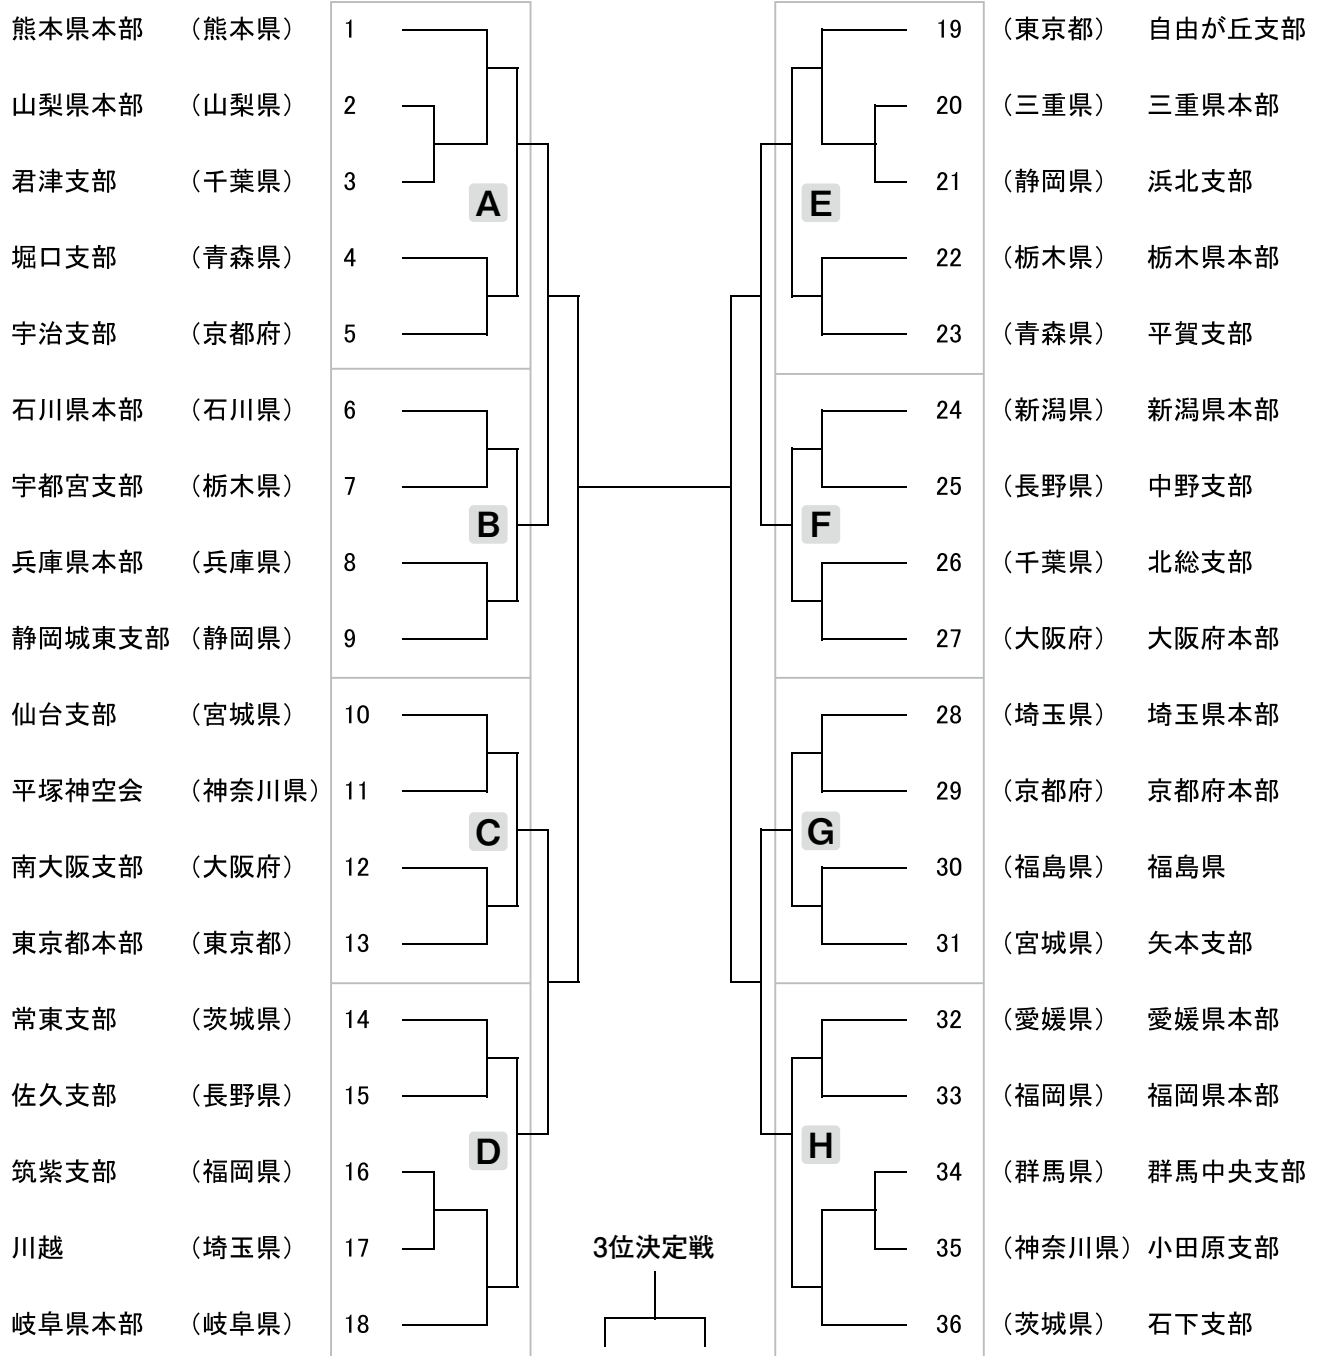

団体戦

小学生低学年 女子 組手の部 (36 団体)