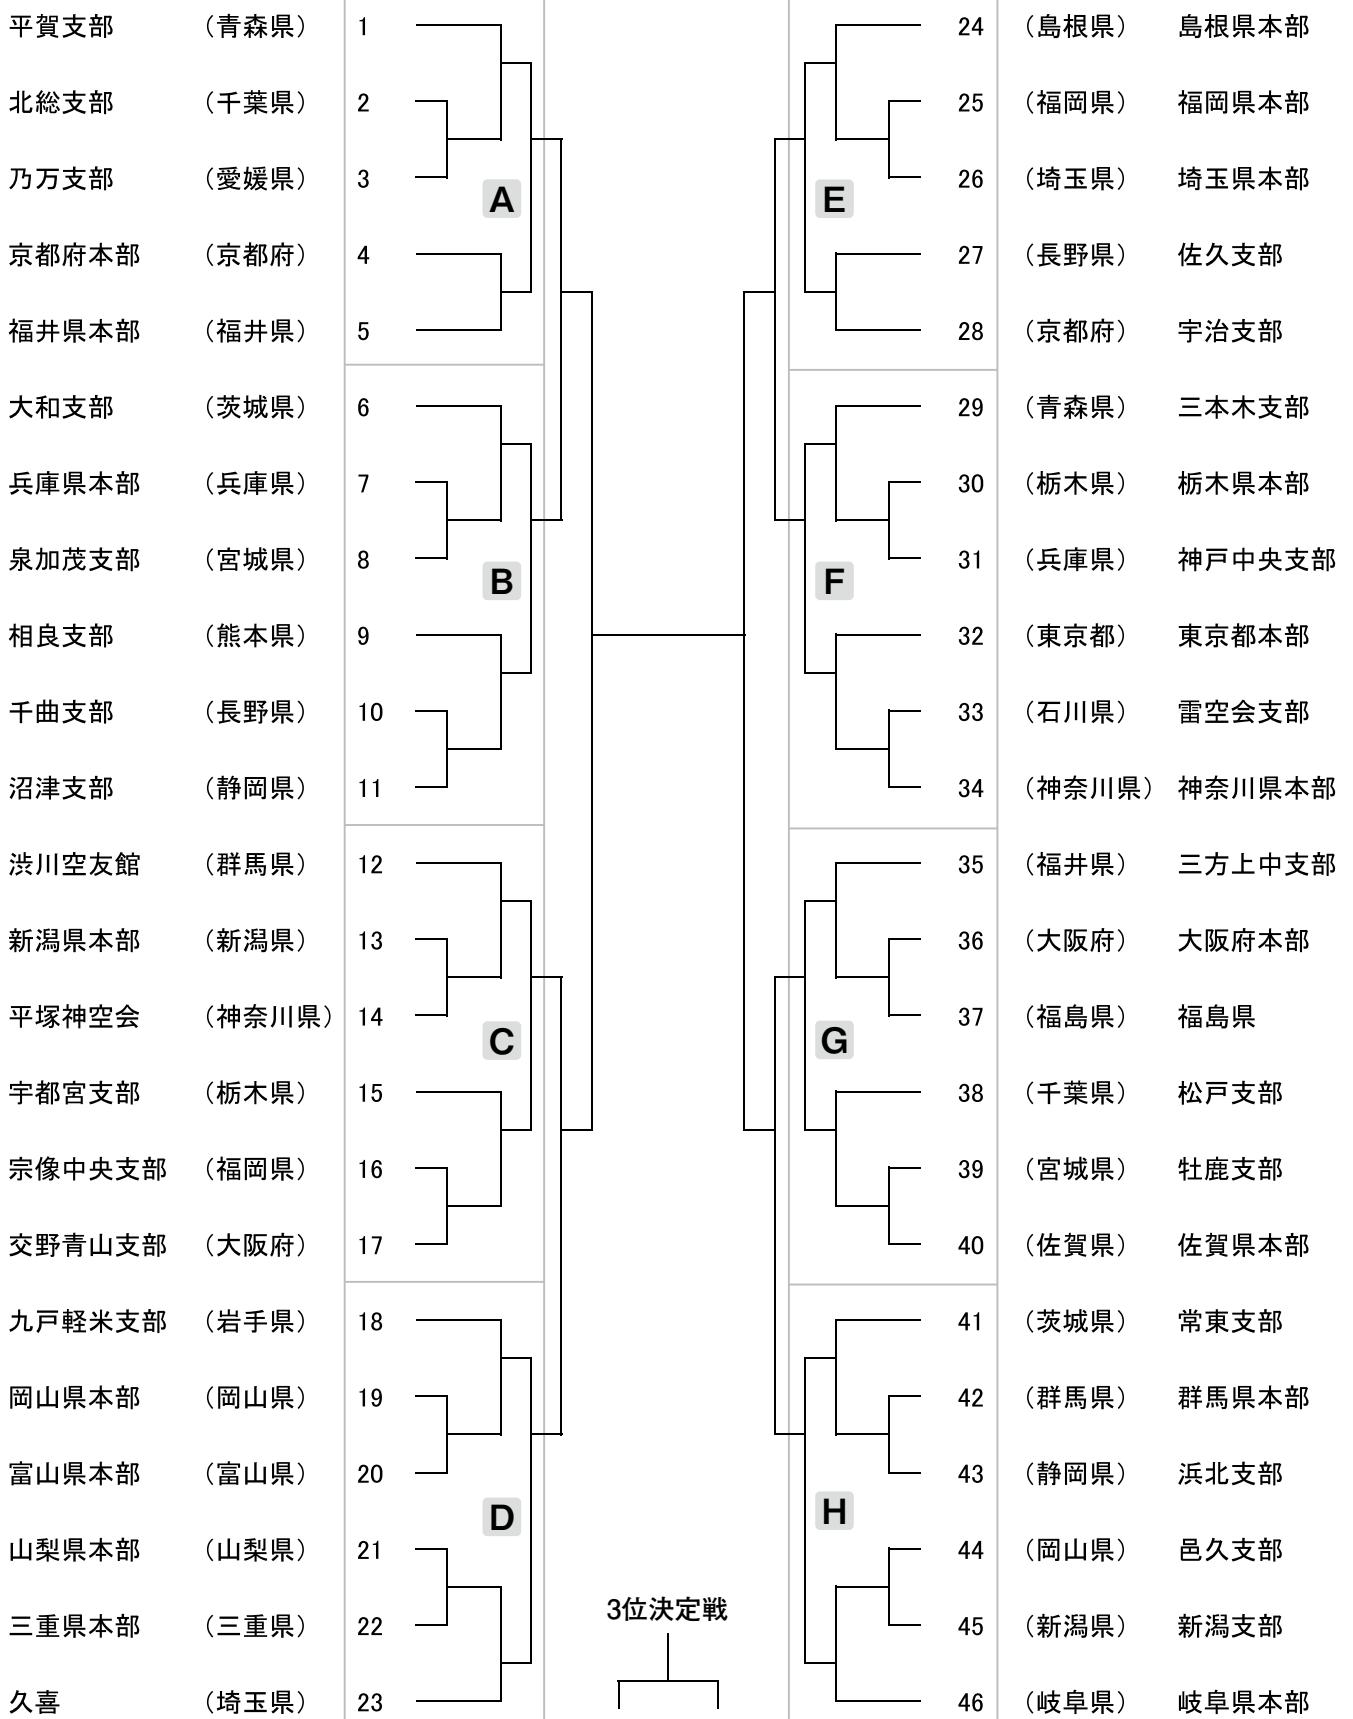

団体戦

小学生高学年 女子 組手の部 (46 団体)

団体戦

中学生 男子 形の部 (51 団体)

新湊支部 (富山県)	1	A	B	C	27 (岡山県) 津山支部
北海道興部支部 (北海道)	2				28 (兵庫県) 稲美松濤館
岐阜県本部 (岐阜県)	3				29 (北海道) 上ノ国支部
あさぎり支部 (熊本県)	4				30 (新潟県) 糸魚川支部
流山支部 (千葉県)	5				31 (群馬県) 渋川空友館
石下支部 (茨城県)	6				32 (東京都) 光が丘支部
神戸中央支部 (兵庫県)	7				33 (静岡県) 御殿場西支部
新潟県本部 (新潟県)	8				34 (茨城県) 大和支部
群馬中央支部 (群馬県)	9				35 (千葉県) 北総支部
都南支部 (岩手県)	10				36 (福岡県) 筑紫支部
向日支部 (京都府)	11				37 (京都府) 福知山濤心塾支部
愛媛県本部 (愛媛県)	12				38 (山梨県) 富士吉田支部
金谷支部 (静岡県)	13				39 (宮城県) 矢本支部
相州二宮 (神奈川県)	14	D		40 (愛知県) 名古屋中川支部	
西那須野支部 (栃木県)	15			41 (長野県) 長野支部	
近江八幡支部 (滋賀県)	16			42 (愛媛県) 砥部支部	
東京都本部 (東京都)	17			43 (埼玉県) 埼玉県本部	
鳥取県本部 (鳥取県)	18			44 (青森県) 三沢支部	
鳥越白嶺支部 (石川県)	19			45 (福島県) 福島県	
平賀支部 (青森県)	20			46 (富山県) 上市支部	
茨田支部 (大阪府)	21			47 (大阪府) 交野青山支部	
安曇野支部 (長野県)	22			48 (栃木県) 栃木県本部	
泉加茂支部 (宮城県)	23			49 (熊本県) 水俣支部	
野老桃陽 (埼玉県)	24			50 (神奈川県) 戸塚支部	
福岡県本部 (福岡県)	25			51 (三重県) 三重県本部	
知多支部 (愛知県)	26