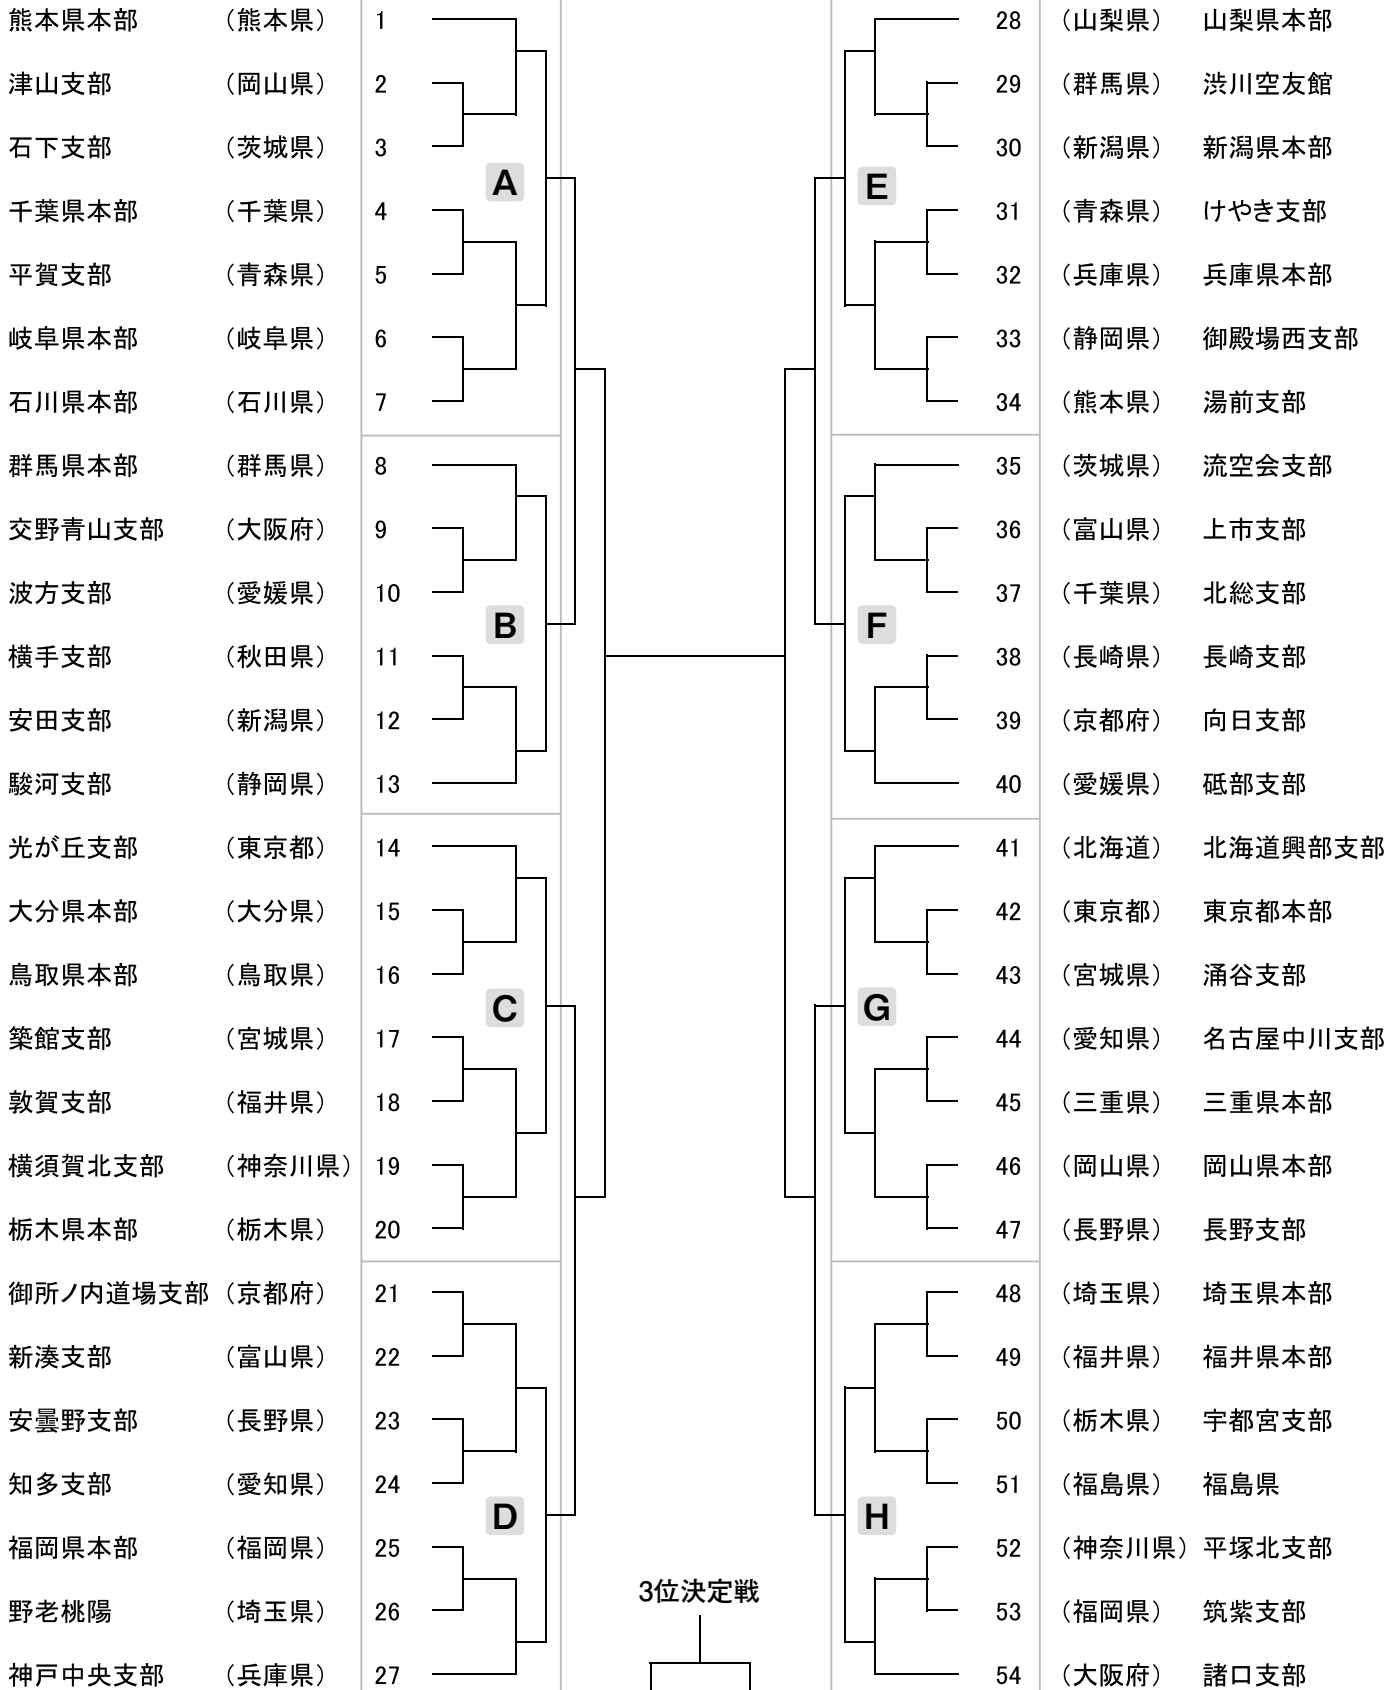

団体戦

中学生 男子 形の部 (51 団体)

新湊支部 (富山県)	1	A	B	C	27 (岡山県) 津山支部
北海道興部支部 (北海道)	2				28 (兵庫県) 稲美松濤館
岐阜県本部 (岐阜県)	3				29 (北海道) 上ノ国支部
あさぎり支部 (熊本県)	4				30 (新潟県) 糸魚川支部
流山支部 (千葉県)	5				31 (群馬県) 渋川空友館
石下支部 (茨城県)	6				32 (東京都) 光が丘支部
神戸中央支部 (兵庫県)	7				33 (静岡県) 御殿場西支部
新潟県本部 (新潟県)	8				34 (茨城県) 大和支部
群馬中央支部 (群馬県)	9				35 (千葉県) 北総支部
都南支部 (岩手県)	10				36 (福岡県) 筑紫支部
向日支部 (京都府)	11				37 (京都府) 福知山濤心塾支部
愛媛県本部 (愛媛県)	12				38 (山梨県) 富士吉田支部
金谷支部 (静岡県)	13				39 (宮城県) 矢本支部
相州二宮 (神奈川県)	14	D		40 (愛知県) 名古屋中川支部	
西那須野支部 (栃木県)	15			41 (長野県) 長野支部	
近江八幡支部 (滋賀県)	16			42 (愛媛県) 砥部支部	
東京都本部 (東京都)	17			43 (埼玉県) 埼玉県本部	
鳥取県本部 (鳥取県)	18			44 (青森県) 三沢支部	
鳥越白嶺支部 (石川県)	19			45 (福島県) 福島県	
平賀支部 (青森県)	20			46 (富山県) 上市支部	
茨田支部 (大阪府)	21			47 (大阪府) 交野青山支部	
安曇野支部 (長野県)	22			48 (栃木県) 栃木県本部	
泉加茂支部 (宮城県)	23			49 (熊本県) 水俣支部	
野老桃陽 (埼玉県)	24			50 (神奈川県) 戸塚支部	
福岡県本部 (福岡県)	25			51 (三重県) 三重県本部	
知多支部 (愛知県)	26				

団体戦

中学生 男子 組手の部 (54 団体)