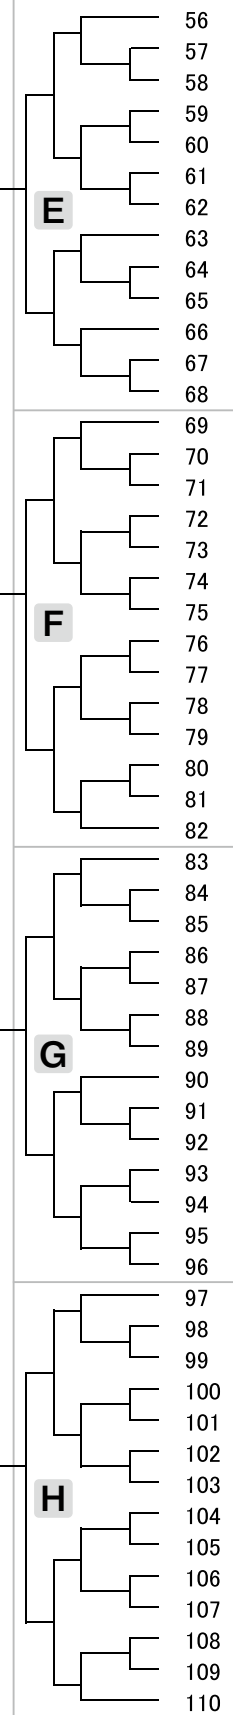

個人戦

中学3年生 女子 形の部 (110名)

- 江間 心空 (静岡県)
- 鷹野 心優 (埼玉県)
- 清水 花桜 (福岡県)
- 魚住 凌 (兵庫県)
- 黒川 瑠華 (千葉県)
- 新口 そら (石川県)
- 柴 春奈 (富山県)
- 藤本 優沙奈 (東京都)
- 小川 舞依 (静岡県)
- 船橋 心桜 (青森県)
- 橋本 莉乃 (佐賀県)
- 園部 陽葵 (岐阜県)
- 池田 莉紗 (長野県)
- 古田 紗菜 (愛知県)
- 勝又 美稀 (静岡県)
- 西川 光蒔 (千葉県)
- 岡田 琉那 (三重県)
- 加藤 天 (北海道)
- 井上 加帆 (東京都)
- 磯山 乃愛 (茨城県)
- 舟越 優 (群馬県)
- 瀧音 結生 (岩手県)
- 今永 凜奈 (大分県)
- 小川 詩乃 (栃木県)
- 戸田 凜 (埼玉県)
- 高橋 杏奈 (宮城県)
- 木谷 桜子 (鳥取県)
- 中島 衣千花 (新潟県)
- 堂面 明日香 (埼玉県)
- 柏木 菜々莉 (青森県)
- 案浦 一嘉 (福岡県)
- 白須 理央奈 (山梨県)
- 福田 衣織 (石川県)
- 馬場 夏希 (静岡県)
- 高野 和音 (長野県)
- 阿部 桜華 (岡山県)
- 高司 こころ (千葉県)
- 青木 ひなた (東京都)
- 横山 あいり (兵庫県)
- 山中 亜美 (茨城県)
- 古川 小晴 (熊本県)
- 小川 美沙希 (岐阜県)
- 楠原 莉來 (福岡県)
- 谷川 紗菜 (新潟県)
- 清水 古都 (三重県)
- 山本 ひより (埼玉県)
- 竹端 恵彩 (北海道)
- 大畠 由菜 (群馬県)
- 櫻井 絢萌 (静岡県)
- 松原 美奈 (福島県)
- 菅 結衣 (愛媛県)
- 別井 遥海 (東京都)
- 佐藤 唯妃 (神奈川県)
- 木村 安那 (宮城県)
- 畠中 美空 (茨城県)

- 56 (熊本県) 須恵 みゆう
- 57 (青森県) 吉本 実央
- 58 (埼玉県) 横川 莉子
- 59 (山梨県) 米山 愛花
- 60 (岡山県) 中西 陽菜多
- 61 (長野県) 松坂 いちか
- 62 (福岡県) 嘉納 優月
- 63 (千葉県) 堀内 優愛
- 64 (福島県) 板橋 美奈
- 65 (岐阜県) 下田 結名
- 66 (石川県) 高田 果歩
- 67 (静岡県) 森田 夏月
- 68 (東京都) 中世古 葉那
- 69 (静岡県) 芹田 瑛那
- 70 (福岡県) 佐々木 七海
- 71 (愛知県) 古畑 朱栳
- 72 (茨城県) 高谷 心咲
- 73 (群馬県) 志賀 莓果
- 74 (埼玉県) 中島 西栳
- 75 (東京都) 佐藤 美波
- 76 (宮城県) 阿部 青羽
- 77 (兵庫県) 浅野 梨愛
- 78 (静岡県) 大石 真央
- 79 (神奈川県) 野田部 咲樹
- 80 (三重県) 宮崎 うらら
- 81 (新潟県) 名塚 千歳
- 82 (千葉県) 松永 かなめ
- 83 (長崎県) 宮崎 颯花
- 84 (千葉県) 上村 真穂
- 85 (大阪府) 南野 愛琳
- 86 (群馬県) 藤澤 まゆ
- 87 (宮城県) 柴田 芽依那
- 88 (福岡県) 江里口 心羽
- 89 (新潟県) 丸山 莉乃
- 90 (静岡県) 堀内 絢日
- 91 (北海道) 田村 結惟
- 92 (栃木県) 小林 希珠
- 93 (埼玉県) 木村 彩乃
- 94 (神奈川県) 加藤 英里依
- 95 (茨城県) 萩野谷 葵
- 96 (東京都) 金子 ありあ
- 97 (三重県) 林 里優
- 98 (東京都) 井口 遥夏
- 99 (青森県) 石田 美蓮
- 100 (茨城県) 沼田 優菜
- 101 (埼玉県) 加藤 柚
- 102 (福岡県) 野見山 小春
- 103 (福島県) 佐藤 怜愛
- 104 (岩手県) 菅原 愛華
- 105 (長野県) 柳澤 瑠衣
- 106 (岐阜県) 岡本 彩季
- 107 (石川県) 林 紗羽
- 108 (鳥取県) 湯澤 咲空
- 109 (静岡県) 鎌野 凧沙
- 110 (岡山県) 片山 萌