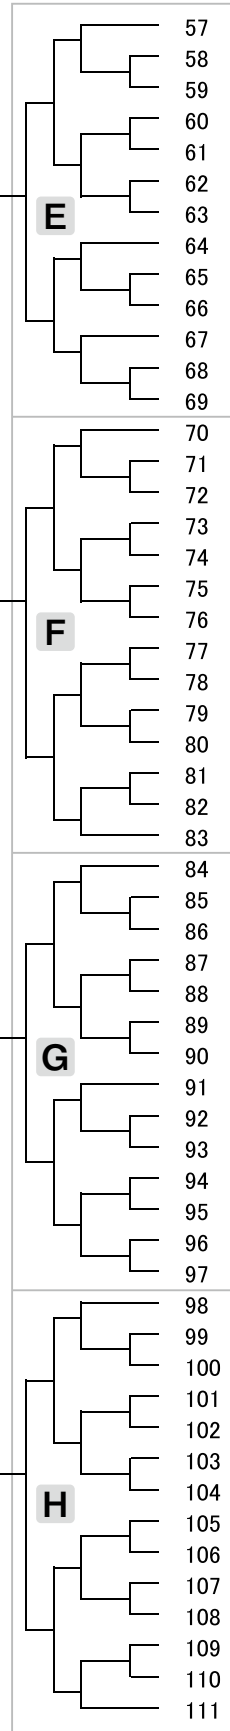

個人戦

中学3年生 女子 組手の部 (111名)

- 鎌野 凧沙 (静岡県)
- 木村 安那 (宮城県)
- 湯澤 咲空 (鳥取県)
- 野見山 小春 (福岡県)
- 池田 莉紗 (長野県)
- 古田 紗菜 (愛知県)
- 林 紗羽 (石川県)
- 黒川 瑠華 (千葉県)
- 大畠 由菜 (群馬県)
- 片桐 成実 (静岡県)
- 中世古 葉那 (東京都)
- 中村 美月 (北海道)
- 横川 莉子 (埼玉県)
- 横山 あいり (兵庫県)
- 松原 美奈 (福島県)
- 清水 花桜 (福岡県)
- 岡本 彩季 (岐阜県)
- 丸塚 かのん (千葉県)
- 松舟 葵 (大阪府)
- 古川 小晴 (熊本県)
- 小川 舞依 (静岡県)
- 千葉 琉夏 (青森県)
- 内田 渚月 (茨城県)
- 丸山 莉乃 (新潟県)
- 小川 詩乃 (栃木県)
- 米山 愛花 (山梨県)
- 堀川 希菜 (東京都)
- 加藤 柚 (埼玉県)
- 刀根 聖佳 (福井県)
- 青木 南似香 (栃木県)
- 小川 瑞稀 (三重県)
- 高司 こころ (千葉県)
- 橋本 莉乃 (佐賀県)
- 堂面 明日香 (埼玉県)
- 石田 美蓮 (青森県)
- 楠原 莉來 (福岡県)
- 星 琴梨 (新潟県)
- 堀内 絢日 (静岡県)
- 下田 結名 (岐阜県)
- 瀧音 結生 (岩手県)
- 永田 莉音 (茨城県)
- 青木 ひなた (東京都)
- 竹内 小桜 (長野県)
- 中島 西栞 (埼玉県)
- 江里口 心羽 (福岡県)
- 高橋 杏奈 (宮城県)
- 今永 凜奈 (大分県)
- 片山 萌 (岡山県)
- 佐藤 唯妃 (神奈川県)
- 金子 ありあ (東京都)
- 萩野谷 葵 (茨城県)
- 加藤 天 (北海道)
- 魚住 凌 (兵庫県)
- 泰永 芽依 (群馬県)
- 野中 心愛 (静岡県)
- 柴 春奈 (富山県)

- 57 (神奈川県) 加藤 英里依
- 58 (静岡県) 阿部 小春
- 59 (群馬県) 徳井 彩姫
- 60 (岡山県) 阿部 桜華
- 61 (千葉県) 堀内 優愛
- 62 (青森県) 柏木 菜々莉
- 63 (熊本県) 須恵 みゆう
- 64 (福岡県) 案浦 一嘉
- 65 (栃木県) 永井 姫那
- 66 (埼玉県) 山本 ひより
- 67 (福島県) 佐藤 怜愛
- 68 (新潟県) 前山 冴永
- 69 (山梨県) 白須 理央奈
- 70 (東京都) 別井 遥海
- 71 (石川県) 新口 そら
- 72 (福岡県) 佐々木 七海
- 73 (静岡県) 芹田 瑛那
- 74 (茨城県) 山中 亜美
- 75 (岐阜県) 園部 陽葵
- 76 (埼玉県) 戸田 凜
- 77 (宮城県) 柴田 芽依那
- 78 (千葉県) 野間 心晴
- 79 (長野県) 柳澤 瑠衣
- 80 (三重県) 山田 莉夢
- 81 (岩手県) 菅原 愛華
- 82 (東京都) 井上 加帆
- 83 (静岡県) 馬場 夏希
- 84 (長崎県) 宮崎 颯花
- 85 (愛媛県) 菅 結衣
- 86 (福岡県) 徳永 希愛
- 87 (岐阜県) 岩瀬 夢奈
- 88 (千葉県) 東 紅葉
- 89 (兵庫県) 浅野 梨愛
- 90 (三重県) 宮崎 うらら
- 91 (茨城県) 磯山 乃愛
- 92 (埼玉県) 富田 渚月
- 93 (静岡県) 山本 こころ
- 94 (東京都) 井口 遥夏
- 95 (石川県) 福田 衣織
- 96 (宮城県) 千葉 優雅
- 97 (大阪府) 南野 愛琳
- 98 (長野県) 先崎 快曖
- 99 (茨城県) 高谷 心咲
- 100 (静岡県) 羽生田 凜夏
- 101 (鳥取県) 木谷 桜子
- 102 (青森県) 吉本 実央
- 103 (神奈川県) 内海 あさひ
- 104 (東京都) 佐藤 美波
- 105 (福井県) 青山 紗子
- 106 (群馬県) 志賀 莓果
- 107 (福島県) 板橋 美奈
- 108 (福岡県) 嘉納 優月
- 109 (埼玉県) 大山 凜
- 110 (北海道) 竹端 恵彩
- 111 (新潟県) 中島 衣千花