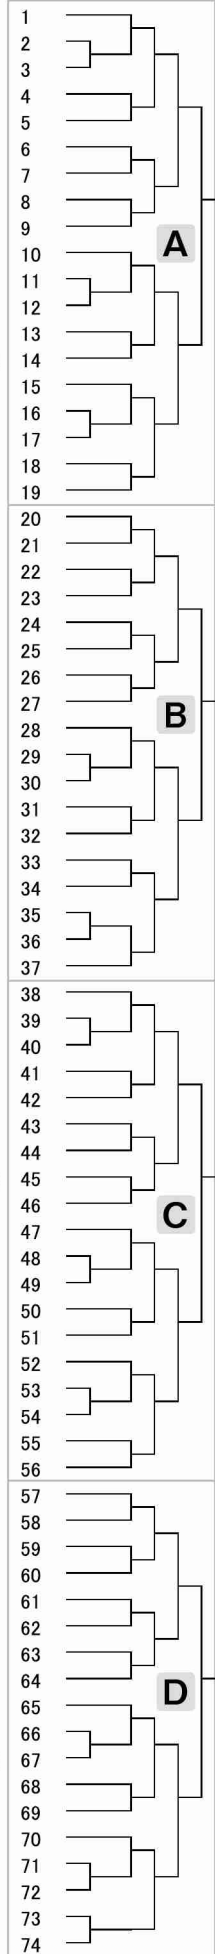

個人戦

小学6年生 男子 組手の部 (149名)

- 芹澤 愛夢 (静岡県)
- 大宮 一真 (長崎県)
- 太田 碧空 (宮城県)
- 岡本 和慎 (静岡県)
- 蒲生 龍之介 (栃木県)
- 田中 羽空 (青森県)
- 赤石 陽哉 (東京都)
- 佐久間 雅暉 (千葉県)
- 伊藤 新 (三重県)
- 原田 奏多 (岡山県)
- 安川 廉 (新潟県)
- 川原 竜也 (埼玉県)
- 野津 しえる (福岡県)
- 富樫 壮貴 (神奈川県)
- 長谷川 樂翔 (愛知県)
- 武曾 寧央 (福島県)
- 小林 天 (鳥取県)
- 池田 一吾 (石川県)
- 藤本 恭輔 (大阪府)
- 長谷川 大翔 (群馬県)
- 松本 煌央 (長野県)
- 小向 紫音 (岩手県)
- 加藤 健太郎 (埼玉県)
- 岡部 隼士 (富山県)
- 広田 凰樹 (兵庫県)
- 小宮山 颯人 (山梨県)
- 小松 涼太 (秋田県)
- 藤崎 秀馬 (千葉県)
- 宇都木 鈴 (茨城県)
- 佐藤 優真 (福岡県)
- 今峰 将吏 (岐阜県)
- 島ノ江 理斗 (東京都)
- 若松 瑞生 (愛媛県)
- 森 優也 (静岡県)
- 永淵 浩太郎 (大分県)
- 山内 武瑠 (福井県)
- 福元 涼誠 (京都府)
- 斎藤 嶺 (山形県)
- 小野 陽希 (福島県)
- 渡邊 翔琉 (栃木県)
- 大関 來煌 (茨城県)
- 福田 龍生 (石川県)
- 松下 琥太郎 (岡山県)
- 藤田 晴琉 (三重県)
- 伊藤 龍也 (神奈川県)
- 前田 悠斗 (青森県)
- 多田 光佑 (鳥根県)
- 弓削 洸乃 (福岡県)
- 林 亮斗 (埼玉県)
- 吉田 遼祐 (宮城県)
- 川合 秀真 (静岡県)
- 鬼島 蓮 (新潟県)
- 猪谷 謙仁 (愛知県)
- 小幡 聡祐 (東京都)
- 米良 嵐 (熊本県)
- 坂上 煌芽 (千葉県)
- 吉岡 刹那 (大阪府)
- 岡野 光希 (京都府)
- 菅原 悠 (秋田県)
- 松村 悠太 (岩手県)
- 藤原 悠 (静岡県)
- 藤木 遥夢 (長野県)
- 末安 義 (福岡県)
- 福島 大毅 (滋賀県)
- 近藤 駟琉 (茨城県)
- 赤澤 千浩 (群馬県)
- 宮崎 真来 (神奈川県)
- 中尾 信彦 (富山県)
- 長屋 進次朗 (岐阜県)
- ミシュラ アマン (兵庫県)
- 武田 陸玖 (福井県)
- 小石 瑛大 (北海道)
- 栗城 陽太 (東京都)
- 篠崎 森 (埼玉県)

- (東京都) 石川 颯人
- (鳥取県) 石賀 優希
- (千葉県) 平井 冴空
- (熊本県) 中田 剛溜
- (静岡県) 石井 維吹
- (兵庫県) 前田 禅
- (神奈川県) 永井 湊翔
- (福岡県) 舩田 豪汰
- (北海道) 阿部 雄太
- (岐阜県) 佐藤 来征
- (福井県) 北野 愛士
- (長野県) 松下 麗翔
- (青森県) 大佛 来聖
- (静岡県) 金井 悠大
- (埼玉県) 木村 優斗
- (富山県) 竹脇 正晟
- (群馬県) 須田 樹
- (京都府) 土居 陽向
- (秋田県) 小番 奏太
- (宮城県) 越後 靖翔
- (静岡県) 森下 颯大
- (新潟県) 成海 真太郎
- (千葉県) 小畠 結人
- (茨城県) 栗原 英斗
- (東京都) 秋元 善光
- (福島県) 刈込 聖人
- (大阪府) 門田 侑也
- (石川県) 金子 隼士
- (岩手県) 阿部 七樹
- (三重県) 塚本 一平
- (佐賀県) 藤木 陽叶
- (北海道) 山本 朱雀
- (愛知県) 浅野 泰知
- (福岡県) 川野 龍之介
- (岡山県) 森岡 竜矢
- (栃木県) 小林 亮翔
- (埼玉県) 高橋 響
- (埼玉県) 持木 啓杜
- (東京都) 倉松 景
- (熊本県) 宗像 琉翔
- (福井県) 藤田 晴
- (秋田県) 菅原 凜
- (福岡県) 澤村 悠翔
- (愛媛県) 真部 龍之介
- (茨城県) 市毛 龍翔
- (青森県) 柿崎 辰朗
- (富山県) 吉田 全
- (千葉県) 高橋 步夢
- (兵庫県) 赤田 遥音
- (神奈川県) 濱田 怜士郎
- (岐阜県) 荒井 星七
- (群馬県) 小林 徠亜
- (長野県) 荒井 瑞己
- (静岡県) 阿部 夏生
- (広島県) 阿波 涼大
- (京都府) 谷口 蓮汰
- (埼玉県) 前田 凜太郎
- (福岡県) 藤田 昂志
- (石川県) 安田 緋呂
- (福島県) 高橋 優之
- (神奈川県) 加藤 雅翔
- (新潟県) 遠田 天成
- (岡山県) 玉田 瀬名
- (大阪府) 房村 新汰
- (北海道) 熊谷 来己
- (東京都) 信田 湊人
- (宮城県) 白鳥 新大
- (静岡県) 半浴 一落
- (山梨県) 山口 愛雅
- (栃木県) 小澤 慶人
- (三重県) 上林 莉久
- (長崎県) 平野 智佐斗
- (茨城県) 中嶋 和貴
- (愛知県) 榎内 柗希