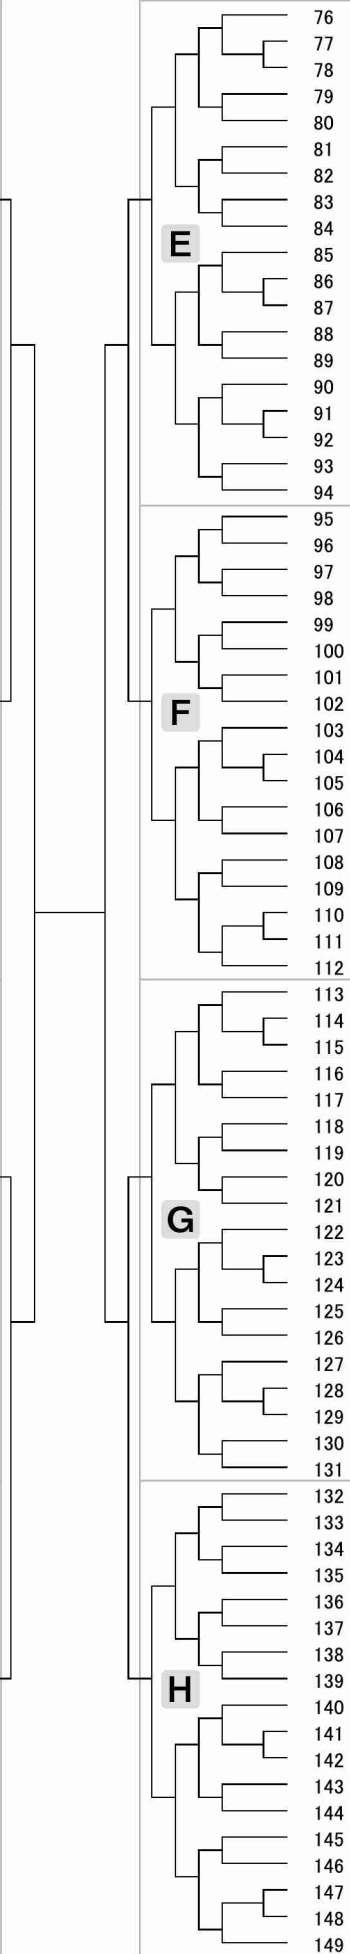

個人戦

小学6年生 男子 組手の部 (149名)

- 芹澤 愛夢 (静岡県)
- 大宮 一真 (長崎県)
- 太田 碧空 (宮城県)
- 岡本 和慎 (静岡県)
- 蒲生 龍之介 (栃木県)
- 田中 羽空 (青森県)
- 赤石 陽哉 (東京都)
- 佐久間 雅暉 (千葉県)
- 伊藤 新 (三重県)
- 原田 奏多 (岡山県)
- 安川 廉 (新潟県)
- 川原 竜也 (埼玉県)
- 野津 しえる (福岡県)
- 富樫 壮貴 (神奈川県)
- 長谷川 樂翔 (愛知県)
- 武曾 寧央 (福島県)
- 小林 天 (鳥取県)
- 池田 一吾 (石川県)
- 藤本 恭輔 (大阪府)
- 長谷川 大翔 (群馬県)
- 松本 煌央 (長野県)
- 小向 紫音 (岩手県)
- 加藤 健太郎 (埼玉県)
- 岡部 隼士 (富山県)
- 広田 凰樹 (兵庫県)
- 小宮山 颯人 (山梨県)
- 小松 涼太 (秋田県)
- 藤崎 秀馬 (千葉県)
- 宇都木 鈴 (茨城県)
- 佐藤 優真 (福岡県)
- 今峰 将吏 (岐阜県)
- 島ノ江 理斗 (東京都)
- 若松 瑞生 (愛媛県)
- 森 優也 (静岡県)
- 永淵 浩太郎 (大分県)
- 山内 武瑠 (福井県)
- 福元 涼誠 (京都府)
- 斎藤 嶺 (山形県)
- 小野 陽希 (福島県)
- 渡邊 翔琉 (栃木県)
- 大関 來煌 (茨城県)
- 福田 龍生 (石川県)
- 松下 琥太郎 (岡山県)
- 藤田 晴琉 (三重県)
- 伊藤 龍也 (神奈川県)
- 前田 悠斗 (青森県)
- 多田 光佑 (鳥根県)
- 弓削 洸乃 (福岡県)
- 林 亮斗 (埼玉県)
- 吉田 遼祐 (宮城県)
- 川合 秀真 (静岡県)
- 鬼島 蓮 (新潟県)
- 猪谷 謙仁 (愛知県)
- 小幡 聡祐 (東京都)
- 米良 嵐 (熊本県)
- 坂上 煌芽 (千葉県)
- 吉岡 刹那 (大阪府)
- 岡野 光希 (京都府)
- 菅原 悠 (秋田県)
- 松村 悠太 (岩手県)
- 藤原 悠 (静岡県)
- 藤木 遥夢 (長野県)
- 末安 義 (福岡県)
- 福島 大毅 (滋賀県)
- 近藤 駟琉 (茨城県)
- 赤澤 千浩 (群馬県)
- 宮崎 真来 (神奈川県)
- 中尾 信彦 (富山県)
- 長屋 進次朗 (岐阜県)
- ミシュラ アマン (兵庫県)
- 武田 陸玖 (福井県)
- 小石 瑛大 (北海道)
- 栗城 陽太 (東京都)
- 篠崎 森 (埼玉県)

- (東京都) 石川 颯人
- (鳥取県) 石賀 優希
- (千葉県) 平井 冴空
- (熊本県) 中田 剛溜
- (静岡県) 石井 維吹
- (兵庫県) 前田 禅
- (神奈川県) 永井 湊翔
- (福岡県) 舩田 豪汰
- (北海道) 阿部 雄太
- (岐阜県) 佐藤 来征
- (福井県) 北野 愛士
- (長野県) 松下 麗翔
- (青森県) 大佛 来聖
- (静岡県) 金井 悠大
- (埼玉県) 木村 優斗
- (富山県) 竹脇 正晟
- (群馬県) 須田 樹
- (京都府) 土居 陽向
- (秋田県) 小番 奏太
- (宮城県) 越後 靖翔
- (静岡県) 森下 颯大
- (新潟県) 成海 真太郎
- (千葉県) 小畠 結人
- (茨城県) 栗原 英斗
- (東京都) 秋元 善光
- (福島県) 刈込 聖人
- (大阪府) 門田 侑也
- (石川県) 金子 隼士
- (岩手県) 阿部 七樹
- (三重県) 塚本 一平
- (佐賀県) 藤木 陽叶
- (北海道) 山本 朱雀
- (愛知県) 浅野 泰知
- (福岡県) 川野 龍之介
- (岡山県) 森岡 竜矢
- (栃木県) 小林 亮翔
- (埼玉県) 高橋 響
- (埼玉県) 持木 啓杜
- (東京都) 倉松 景
- (熊本県) 宗像 琉翔
- (福井県) 藤田 晴
- (秋田県) 菅原 凜
- (福岡県) 澤村 悠翔
- (愛媛県) 真部 龍之介
- (茨城県) 市毛 龍翔
- (青森県) 柿崎 辰朗
- (富山県) 吉田 全
- (千葉県) 高橋 步夢
- (兵庫県) 赤田 遥音
- (神奈川県) 濱田 怜士郎
- (岐阜県) 荒井 星七
- (群馬県) 小林 徠亜
- (長野県) 荒井 瑞己
- (静岡県) 阿部 夏生
- (広島県) 阿波 涼大
- (京都府) 谷口 蓮汰
- (埼玉県) 前田 凜太郎
- (福岡県) 藤田 昂志
- (石川県) 安田 緋呂
- (福島県) 高橋 優之
- (神奈川県) 加藤 雅翔
- (新潟県) 遠田 天成
- (岡山県) 玉田 瀬名
- (大阪府) 房村 新汰
- (北海道) 熊谷 来己
- (東京都) 信田 湊人
- (宮城県) 白鳥 新大
- (静岡県) 半浴 一落
- (山梨県) 山口 愛雅
- (栃木県) 小澤 慶人
- (三重県) 上林 莉久
- (長崎県) 平野 智佐斗
- (茨城県) 中嶋 和貴
- (愛知県) 榎内 柗希