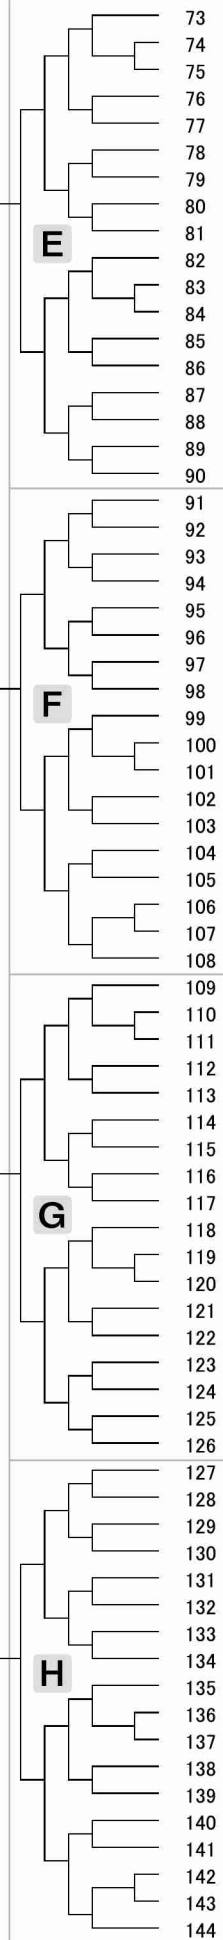

個人戦

小学5年生 男子 形の部 (144名)

- 加藤 然 (静岡県)
- 丸山 翔愛 (新潟県)
- 植野 太陽 (兵庫県)
- 石田 一磨 (千葉県)
- 中尾 快叶 (熊本県)
- 中村 怜央 (島根県)
- 本間 宗之介 (山形県)
- 杉田 航之介 (埼玉県)
- 西川 和希 (福島県)
- 谷田 大佑 (東京都)
- 小島 礼雅 (福岡県)
- 井田 旭 (栃木県)
- 松田 堯士 (岐阜県)
- 板垣 燈里 (静岡県)
- 中嶋 魁利 (京都府)
- 甲地 壘 (岩手県)
- 内田 将太 (石川県)
- 河原 徹昇 (神奈川県)
- 花高 敬大 (大阪府)
- 金澤 栄治 (埼玉県)
- 三澤 泰聖 (長野県)
- 竹内 惇 (東京都)
- 與古田 壮真 (静岡県)
- 久米田 篤徳 (茨城県)
- 末武 侑 (福岡県)
- 北川 琉偉 (北海道)
- 宮崎 皓大 (群馬県)
- 池田 悠真 (富山県)
- 尾形 光雅 (宮城県)
- 高橋 明仁 (福井県)
- 谷本 成規 (岡山県)
- 木下 礼斗 (滋賀県)
- 小瀬良 乙 (長崎県)
- 小栗 海護 (千葉県)
- 千葉 悠悟 (青森県)
- 酒徳 煌斗 (三重県)
- 益子 颯臥 (栃木県)
- 柴田 遥大 (岩手県)
- 水野 友輔 (神奈川県)
- 木村 那由多 (熊本県)
- 由山 幸弥 (愛媛県)
- 篠塚 純 (千葉県)
- 眞弓 龍大 (茨城県)
- 高山 悠斗 (福岡県)
- 渡邊 煌空 (福島県)
- 綱島 大毅 (新潟県)
- 武井 海翔 (岐阜県)
- 野上 新太 (京都府)
- 原岡 紘叶 (東京都)
- 金子 颯悟 (静岡県)
- 加藤 晴 (埼玉県)
- 吉田 伊吹 (兵庫県)
- 和智 龍星 (山梨県)
- 高田 瑛丞 (石川県)
- 須藤 耀元 (青森県)
- 高谷 知義 (茨城県)
- 宮腰 琉永 (秋田県)
- 金山 新 (福井県)
- 高橋 晃太 (埼玉県)
- 鈴木 璃久 (宮城県)
- 武 孝太郎 (神奈川県)
- 池田 悠斗 (富山県)
- 尾田 珀陽 (福岡県)
- 平林 健琉 (東京都)
- 佐分 晴斗 (岡山県)
- 田中 達哉 (長野県)
- 今野 光 (群馬県)
- 古賀 謙伸 (静岡県)
- 吉岡 幸輝 (大分県)
- 鶴見 亮成 (三重県)
- 寺嶋 慶斗 (鳥取県)
- 石堂 航輝 (大阪府)

- 73 (兵庫県) 長瀬 聡志
- 74 (栃木県) 松本 優真
- 75 (新潟県) 五百川 健
- 76 (静岡県) 岩本 新大
- 77 (東京都) 吉田 圭志
- 78 (石川県) 大宮 陽采
- 79 (秋田県) 小野 尚絆
- 80 (熊本県) 田中 翔大
- 81 (千葉県) 間瀬 太陽
- 82 (福岡県) 柿添 舜
- 83 (岐阜県) 村瀬 愁治
- 84 (静岡県) 丘 清智
- 85 (愛媛県) 福山 晴琉
- 86 (埼玉県) 新井 陸斗
- 87 (岩手県) 上山 虎太郎
- 88 (京都府) 西田 勝史
- 89 (神奈川県) 中山 颯太
- 90 (福島県) 加藤 葵
- 91 (千葉県) 長谷川 人生
- 92 (福井県) 富田 輝
- 93 (宮城県) 臼井 勇真
- 94 (愛知県) 長野 楓斗
- 95 (長野県) 田中 陽貴
- 96 (三重県) 小林 勇斗
- 97 (福岡県) 前田 龍二
- 98 (東京都) 向井 倫太郎
- 99 (滋賀県) 濱本 尋太
- 100 (埼玉県) 栗原 杜和
- 101 (茨城県) 小久保 虎太郎
- 102 (岡山県) 中西 登星
- 103 (大阪府) 徳嶋 亮弥
- 104 (青森県) 今 飛悠
- 105 (富山県) 村上 光
- 106 (北海道) 早坂 蓮
- 107 (静岡県) 羽田 宗磨
- 108 (群馬県) 佐藤 成真
- 109 (神奈川県) 半田 秀彬
- 110 (福島県) 塩田 颯大
- 111 (東京都) 中村 匠
- 112 (福岡県) 松岡 亜奇
- 113 (京都府) 加古 学人
- 114 (茨城県) 奈良 彩翔
- 115 (岐阜県) 西尾 広大
- 116 (静岡県) 杉山 諒
- 117 (石川県) 木下 結渡
- 118 (山梨県) 高山 士惟馬
- 119 (栃木県) 西澤 東吾
- 120 (岩手県) 工藤 泰生
- 121 (千葉県) 友野 晴心
- 122 (兵庫県) 新村 魁堂
- 123 (熊本県) 浦本 泰地
- 124 (埼玉県) 宮地 雄介
- 125 (新潟県) 石野 珀汰
- 126 (長崎県) 山中 響
- 127 (岡山県) 日谷 一輝
- 128 (大阪府) 伊藤 翠
- 129 (宮城県) 中須賀 柚人
- 130 (長野県) 赤羽 健
- 131 (青森県) 秋葉 大和
- 132 (東京都) 小池 真士
- 133 (福岡県) 熊谷 岳矩
- 134 (鳥取県) 下谷 尚央
- 135 (茨城県) 鬼沢 優斗
- 136 (静岡県) 加藤 鴻太
- 137 (富山県) 碓井 日翔
- 138 (神奈川県) 山本 悠生
- 139 (埼玉県) 小口 孝幸
- 140 (福井県) 田中 優真
- 141 (佐賀県) 下村 鍊聖
- 142 (群馬県) 松澤 音弥
- 143 (三重県) 山本 航弥
- 144 (北海道) 丸山 敦之