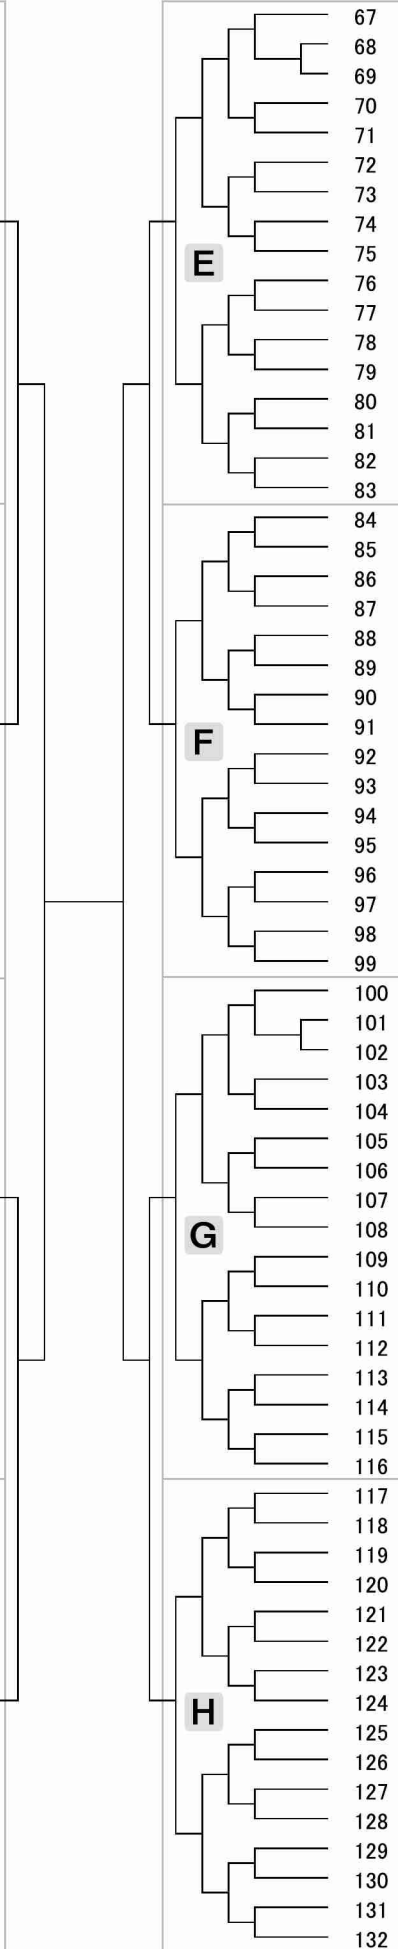

個人戦

中学3年生 男子 組手の部 (132名)

- 植松 希介 (静岡県)
- 池田 遼斗 (熊本県)
- 阿部 元寿 (宮城県)
- 林原ニコラス大輝 (長野県)
- 須藤 大琥 (千葉県)
- 中村 海里 (静岡県)
- 徳永 莉久 (神奈川県)
- 濱田 慶治郎 (山梨県)
- 宇田川 羽琉 (埼玉県)
- 野村 陽明 (群馬県)
- 園田 滯音 (福岡県)
- 金川 陽祐 (富山県)
- 沓掛 湊人 (大阪府)
- 南 優太 (三重県)
- 篠原 匠吾 (愛媛県)
- 齊藤 蓮 (青森県)
- 佐伯 春道 (東京都)
- 田川 正翔 (福岡県)
- 栗原 秀斗 (茨城県)
- 大和田 航希 (福島県)
- 田原 光喜 (東京都)
- 五百川 隼 (新潟県)
- 辻 智樹 (北海道)
- 永倉 辰規 (栃木県)
- 北村 侑士 (岡山県)
- 畠山 夏 (山形県)
- 玉置 龍輝 (兵庫県)
- 安岡 龍 (京都府)
- 奥村 仁喜 (岐阜県)
- 三嵩 琉亜 (埼玉県)
- 海野 康太 (静岡県)
- 遠藤 悠月 (岩手県)
- 小山 玲穂 (千葉県)
- 森山 慧音 (千葉県)
- 田中 星紫流 (青森県)
- 渡邊 莉生 (東京都)
- 玉野 結雅 (宮城県)
- 堀越 大悟 (神奈川県)
- 齋藤 謙枝 (静岡県)
- 柴田 壮翼 (埼玉県)
- 石井 進太郎 (熊本県)
- 森保 公思朗 (福岡県)
- 山田 滉人 (群馬県)
- 山本 翠 (長崎県)
- 相川 瑠絆 (大阪府)
- 高野 大輝 (三重県)
- 鈴木 愛琉 (愛知県)
- 近藤 快翔 (茨城県)
- 塩満 成修 (富山県)
- 徳武 敬道 (長野県)
- 阿部 心重 (福島県)
- 大前 清真 (岡山県)
- 西岡 波輝 (北海道)
- 古田 葉大 (京都府)
- 向田 匠季朗 (石川県)
- 山口 拓人 (新潟県)
- 濱口 晃行 (東京都)
- 半浴 颯大 (静岡県)
- 中川 陽葵 (茨城県)
- 松原 煌太 (岐阜県)
- 黒部 将健 (鳥取県)
- 北條 裕哉 (栃木県)
- 熊沢 和希 (神奈川県)
- 深村 怜葦 (福岡県)
- 早坂 暖 (岩手県)
- 田島 颯人 (埼玉県)

- (神奈川県) 赤尾 悠心
- (愛知県) 谷本 輝昇
- (千葉県) 池田 太陽
- (新潟県) 菊池 晴葵
- (静岡県) 高橋 陽太
- (埼玉県) 風間 陽人
- (京都府) 清水 幹仁
- (秋田県) 泉田 大河
- (栃木県) 田村 潤成
- (東京都) 小林 優汰
- (宮城県) 砂越 真波路
- (岐阜県) 長屋 孝志朗
- (富山県) 平井 悠誠
- (静岡県) 田口 煌貴
- (福岡県) 黒木 玲翔
- (熊本県) 那須 優斗
- (青森県) 佐藤 琉央
- (愛媛県) 高橋 明輝
- (東京都) 小池 湊
- (三重県) 杉下 文音
- (長野県) 柳瀬 晴斗
- (静岡県) 長田 俊哉
- (千葉県) 古宇田 悠心
- (石川県) 西 優歩
- (福岡県) 下吹越 光
- (群馬県) 寺島 春
- (福島県) 五十嵐 涼桜
- (茨城県) 千ヶ崎 颯之介
- (岩手県) 福田 康太郎
- (北海道) 伊藤 海虎
- (大阪府) 山本 陽大
- (兵庫県) 奥村 進太郎
- (埼玉県) 八島 泉珠
- (神奈川県) 菅 真衣嘉
- (青森県) 三浦 陽斗
- (京都府) 内川 璃音
- (静岡県) 小西 徠斗
- (東京都) 田原迫 陸斗
- (千葉県) 工藤 陽琥
- (茨城県) 大滝 磨那翔
- (熊本県) 村山 匠人
- (栃木県) 佐久間 颯良
- (鳥取県) 中尾 亮太
- (富山県) 酒田 凌太郎
- (岡山県) 近藤 勇樹
- (埼玉県) 高橋 武一八
- (福井県) 野田 怜太郎
- (福岡県) 大橋 璃久
- (宮城県) 白鳥 大登
- (岐阜県) 井上 絢斗
- (長崎県) 山中 扇之介
- (福島県) 石井 陽翔
- (群馬県) 堀口 奏人
- (茨城県) 松本 篤人
- (長野県) 土屋 泰靖
- (埼玉県) 島田 悠海
- (岩手県) 高橋 結人
- (東京都) 河向 成海
- (静岡県) 山田 翔海
- (福岡県) 毛利 隆愛
- (北海道) 佐野 琉生
- (大阪府) 室山 惺哉
- (三重県) 南 将太
- (兵庫県) 水野 航平
- (山梨県) 五味 未来斗
- (神奈川県) 原田 尚大