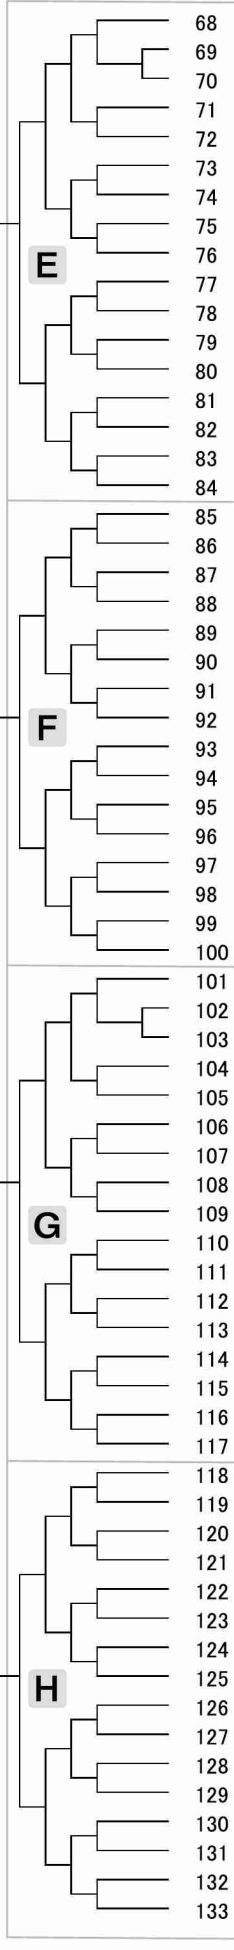

個人戦

中学3年生 男子 形の部 (133名)

- 山口 陽 (静岡県)
- 向田 匠季朗 (石川県)
- 菊地 潤 (埼玉県)
- 篠原 和道 (東京都)
- 柳瀬 晴斗 (長野県)
- 野田部 春樹 (神奈川県)
- 黒部 将健 (鳥取県)
- 中村 海里 (静岡県)
- 寺島 春 (群馬県)
- 池田 遼斗 (熊本県)
- 須藤 大琥 (千葉県)
- 沓掛 湊人 (大阪府)
- 福田 康太郎 (岩手県)
- 蓮尾 悠人 (福岡県)
- 阿部 心重 (福島県)
- 濱田 慶治郎 (山梨県)
- 南 優太 (三重県)
- 長田 俊哉 (静岡県)
- 木村 啓人 (岡山県)
- 三觜 琉亜 (埼玉県)
- 北條 裕哉 (栃木県)
- 五百川 隼 (新潟県)
- 阿部 元寿 (宮城県)
- 田原 光喜 (東京都)
- 中谷 優空 (富山県)
- 清水 幹仁 (京都府)
- 森保 公思朗 (福岡県)
- 勝野 智博 (千葉県)
- 奥村 仁喜 (岐阜県)
- 玉置 龍輝 (兵庫県)
- 栗原 秀斗 (茨城県)
- 齊藤 蓮 (青森県)
- 山本 翠 (長崎県)
- 伊藤 海虎 (北海道)
- 新川 翔太 (福岡県)
- 古宇田 悠心 (千葉県)
- 井上 慶成 (神奈川県)
- 篠原 匠吾 (愛媛県)
- 齋藤 謙枝 (静岡県)
- 近藤 快翔 (茨城県)
- 鈴木 愛琉 (愛知県)
- 南 将太 (三重県)
- 宮原 郁明 (熊本県)
- 渡邊 莉生 (東京都)
- 今泉 橙史郎 (石川県)
- 上川 拓真 (大阪府)
- 柴田 壮翼 (埼玉県)
- 石井 陽翔 (福島県)
- 高橋 結人 (岩手県)
- 高橋 魁士 (群馬県)
- 一之瀬 爽多 (長野県)
- 田川 正翔 (福岡県)
- 塩満 成修 (富山県)
- 西村 太晴 (京都府)
- 熊沢 和希 (神奈川県)
- 正木 陽翔 (埼玉県)
- 荒井 伶王 (岐阜県)
- 菊地 大寅 (宮城県)
- 泉田 大河 (秋田県)
- 平島 煌太 (東京都)
- 宮川 京万 (青森県)
- 井川 友翔 (茨城県)
- 井上 遼介 (兵庫県)
- 梅原 快青 (静岡県)
- 山口 拓人 (新潟県)
- 大橋 慈英 (栃木県)
- 加川 龍太郎 (広島県)

- 68 (宮城県) 中須賀 陸人
- 69 (千葉県) 森山 慧音
- 70 (北海道) 西岡 波輝
- 71 (長野県) 徳武 敬道
- 72 (岡山県) 近藤 勇樹
- 73 (山形県) 畠山 夏
- 74 (福岡県) 續 太耀
- 75 (三重県) 高野 大輝
- 76 (兵庫県) 水野 航平
- 77 (富山県) 平井 悠誠
- 78 (東京都) 池内 究
- 79 (神奈川県) 濱田 想士郎
- 80 (大阪府) 山本 陽大
- 81 (静岡県) 小柳出 悠斗
- 82 (埼玉県) 小林 昂
- 83 (静岡県) 磯部 瑠斗
- 84 (群馬県) 堀口 奏人
- 85 (東京都) 濱口 晃行
- 86 (岩手県) 早坂 暖
- 87 (愛媛県) 高橋 明輝
- 88 (埼玉県) 八島 泉珠
- 89 (熊本県) 篠原 修英
- 90 (青森県) 佐藤 琉央
- 91 (栃木県) 田村 潤成
- 92 (岐阜県) 松原 煌太
- 93 (茨城県) 千ヶ崎 颯之介
- 94 (千葉県) 小山 玲穂
- 95 (静岡県) 半浴 颯大
- 96 (山梨県) 原田 誠士朗
- 97 (福岡県) 毛利 隆愛
- 98 (京都府) 吉崎 悠悟
- 99 (福島県) 緑川 優
- 100 (新潟県) 菊池 晴葵
- 101 (茨城県) 中川 陽葵
- 102 (滋賀県) 大塚 陸生
- 103 (宮城県) 遠藤 里音
- 104 (長野県) 澁谷 眺大
- 105 (千葉県) 小菅 史哉
- 106 (兵庫県) 奥村 進太郎
- 107 (富山県) 金川 陽祐
- 108 (三重県) 日間賀 飛葵
- 109 (東京都) 丸谷 晃聖
- 110 (神奈川県) 菅 真衣嘉
- 111 (北海道) 辻 智樹
- 112 (福岡県) 橋本 凌
- 113 (秋田県) 茂木 大空
- 114 (群馬県) 高橋 幸也
- 115 (鳥取県) 中尾 亮太
- 116 (埼玉県) 高橋 武一八
- 117 (静岡県) 小西 徠斗
- 118 (岐阜県) 杉本 雄太
- 119 (福島県) 五十嵐 涼桜
- 120 (青森県) 工藤 弦
- 121 (長崎県) 山中 扇之介
- 122 (茨城県) 木村 統将
- 123 (東京都) 河向 成海
- 124 (静岡県) 海野 康太
- 125 (京都府) 安岡 龍
- 126 (石川県) 西 優歩
- 127 (新潟県) 飯塚 惺
- 128 (熊本県) 松岡 大瑚
- 129 (福岡県) 新 昂樹
- 130 (神奈川県) 佐伯 飛勇
- 131 (埼玉県) 秋葉 友
- 132 (愛知県) 谷本 輝昇
- 133 (栃木県) 小川 玲旺