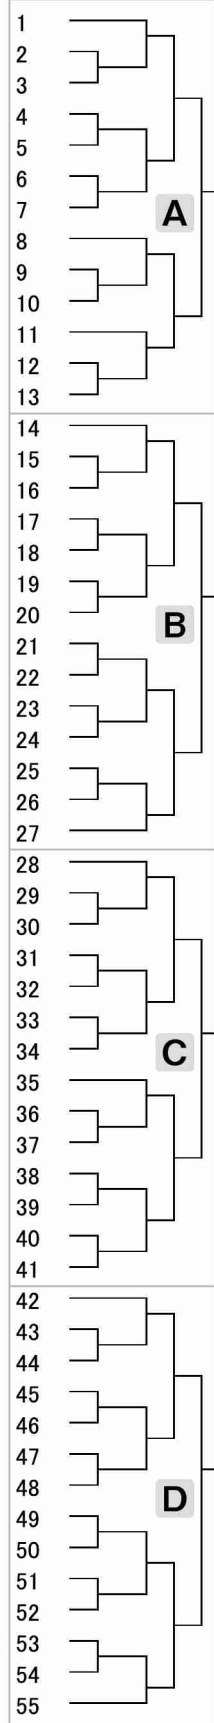

個人戦

中学3年生 女子 形の部 (110名)

- 江間 心空 (静岡県)
- 鷹野 心優 (埼玉県)
- 清水 花桜 (福岡県)
- 魚住 凌 (兵庫県)
- 黒川 瑠華 (千葉県)
- 新口 そら (石川県)
- 柴 春奈 (富山県)
- 藤本 優沙奈 (東京都)
- 小川 舞依 (静岡県)
- 船橋 心桜 (青森県)
- 橋本 莉乃 (佐賀県)
- 園部 陽葵 (岐阜県)
- 池田 莉紗 (長野県)
- 古田 紗菜 (愛知県)
- 勝又 美稀 (静岡県)
- 西川 光蒨 (千葉県)
- 岡田 琉那 (三重県)
- 加藤 天 (北海道)
- 井上 加帆 (東京都)
- 磯山 乃愛 (茨城県)
- 舟越 優 (群馬県)
- 瀧音 結生 (岩手県)
- 今永 凜奈 (大分県)
- 小川 詩乃 (栃木県)
- 戸田 凜 (埼玉県)
- 高橋 杏奈 (宮城県)
- 木谷 桜子 (鳥取県)
- 中島 衣千花 (新潟県)
- 堂面 明日香 (埼玉県)
- 柏木 菜々莉 (青森県)
- 案浦 一嘉 (福岡県)
- 白須 理央奈 (山梨県)
- 福田 衣織 (石川県)
- 馬場 夏希 (静岡県)
- 高野 和首 (長野県)
- 阿部 桜華 (岡山県)
- 高司 こころ (千葉県)
- 青木 ひなた (東京都)
- 横山 あいり (兵庫県)
- 山中 亜美 (茨城県)
- 古川 小晴 (熊本県)
- 小川 美沙希 (岐阜県)
- 楠原 莉來 (福岡県)
- 谷川 紗菜 (新潟県)
- 清水 古都 (三重県)
- 山本 ひより (埼玉県)
- 竹端 恵彩 (北海道)
- 大畠 由菜 (群馬県)
- 櫻井 絢萌 (静岡県)
- 松原 美奈 (福島県)
- 菅 結衣 (愛媛県)
- 別井 遥海 (東京都)
- 佐藤 唯妃 (神奈川県)
- 木村 安那 (宮城県)
- 畠中 美空 (茨城県)

- 須恵 みゆう (熊本県)
- 吉本 実央 (青森県)
- 横川 莉子 (埼玉県)
- 米山 愛花 (山梨県)
- 中西 陽菜多 (岡山県)
- 松坂 いちか (長野県)
- 嘉納 優月 (福岡県)
- 堀内 優愛 (千葉県)
- 板橋 美奈 (福島県)
- 下田 結名 (岐阜県)
- 高田 果歩 (石川県)
- 森田 夏月 (静岡県)
- 中世古 葉那 (東京都)
- 芹田 瑛那 (静岡県)
- 佐々木 七海 (福岡県)
- 古畑 朱柁 (愛知県)
- 高谷 心咲 (茨城県)
- 志賀 莓果 (群馬県)
- 中島 西柁 (埼玉県)
- 佐藤 美波 (東京都)
- 阿部 青羽 (宮城県)
- 浅野 梨愛 (兵庫県)
- 大石 真央 (静岡県)
- 野田部 咲樹 (神奈川県)
- 宮崎 うらら (三重県)
- 名塚 千歳 (新潟県)
- 松永 かなめ (千葉県)
- 宮崎 颯花 (長崎県)
- 上村 真穂 (千葉県)
- 南野 愛琳 (大阪府)
- 藤澤 まゆ (群馬県)
- 柴田 芽依那 (宮城県)
- 江里口 心羽 (福岡県)
- 丸山 莉乃 (新潟県)
- 堀内 絢日 (静岡県)
- 田村 結惟 (北海道)
- 小林 希珠 (栃木県)
- 木村 彩乃 (埼玉県)
- 加藤 英里依 (神奈川県)
- 萩野谷 葵 (茨城県)
- 金子 ありあ (東京都)
- 林 里優 (三重県)
- 井口 遥夏 (東京都)
- 石田 美蓮 (青森県)
- 沼田 優菜 (茨城県)
- 加藤 柚 (埼玉県)
- 野見山 小春 (福岡県)
- 佐藤 怜愛 (福島県)
- 菅原 愛華 (岩手県)
- 柳澤 瑠衣 (長野県)
- 岡本 彩季 (岐阜県)
- 林 紗羽 (石川県)
- 湯澤 咲空 (鳥取県)
- 鎌野 凧沙 (静岡県)
- 片山 萌 (岡山県)