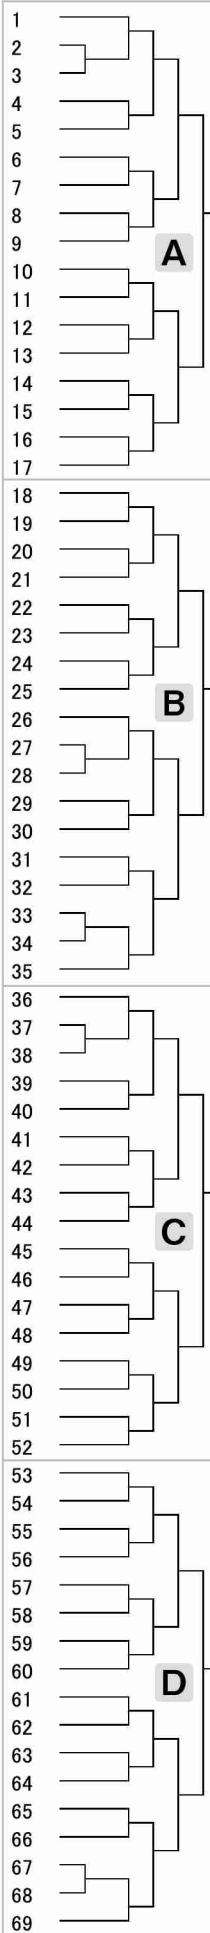

個人戦

中学2年生 女子 形の部 (137名)

- 石川 結花 (静岡県)
- 前田 瑠那 (福岡県)
- 早乙女 結良 (栃木県)
- 富岡 百合花 (福島県)
- 浅野 まりん (青森県)
- 山田 彩乃 (愛知県)
- 永淵 沙和 (大分県)
- 八木 呼春 (新潟県)
- 西塚 愛純 (千葉県)
- 芳賀 愛姫 (宮城県)
- 渡邊 心 (東京都)
- 佐巴勢 七海 (神奈川県)
- 芹沢 依音 (静岡県)
- 藤原 美海 (京都府)
- 松本 心渚 (埼玉県)
- 鶴田 叶華 (熊本県)
- 前田 麗 (兵庫県)
- 中島 朱梨 (岐阜県)
- 伊藤 結衣 (群馬県)
- 堀住 袖月 (静岡県)
- 松川 明来 (長野県)
- 佐々木 心遥 (岩手県)
- 蛭田 ころこ (埼玉県)
- 石川 七海 (秋田県)
- 宮川 恵 (三重県)
- 大友 和奏 (福井県)
- 角谷 琉唯 (北海道)
- 渡辺 美咲 (千葉県)
- 内田 ゆあ (茨城県)
- 岡田 実優 (岡山県)
- 吉田 有花 (東京都)
- 増山 優花 (広島県)
- 木下 ひなた (福岡県)
- 亀井 理央 (大阪府)
- 石代 一妃 (石川県)
- 齋藤 志音 (東京都)
- 宮下 陽菜 (群馬県)
- 中嶋 文寧 (茨城県)
- 瀧口 音海 (埼玉県)
- 勝又 美優理 (静岡県)
- 長澤 文音 (富山県)
- 加藤 那奈 (秋田県)
- 安藤 千紘 (石川県)
- 富永 笑歌 (長野県)
- 瀨本 妃音 (滋賀県)
- 大川 愛結 (三重県)
- 柴田 咲来 (岩手県)
- 杉山 莉理 (神奈川県)
- 松下 芽愛 (岡山県)
- 塚本 梓乃 (大阪府)
- 藤崎 杏奈 (千葉県)
- 船野 礼華 (北海道)
- 本間 聖奈 (新潟県)
- 儘田 悠叶 (埼玉県)
- 和田 芽久 (福島県)
- 鈴木 南帆 (神奈川県)
- 蛭田 花穂 (栃木県)
- 村松 鈴夏 (静岡県)
- 大西 瑚白 (兵庫県)
- 皆川 るな (茨城県)
- 瀧本 星良 (青森県)
- 松岡 あい梨 (福岡県)
- 西村 桜奈 (宮城県)
- 福田 暁 (東京都)
- 吉井 恭華 (京都府)
- 菅 もえ (愛媛県)
- 松田 和女 (岐阜県)
- 白井 ひなの (山梨県)
- 阿部 繪花 (熊本県)

- 久保 早耶加 (静岡県)
- 杉田 咲稀 (埼玉県)
- 下澤 弥月 (長野県)
- 奥秋 愛菜 (山梨県)
- 山本 愛華 (大阪府)
- 長谷川 柊南 (福島県)
- 河原崎 賀一琳 (静岡県)
- 新谷 夏海 (青森県)
- 松浦 こはる (愛知県)
- 横田 こはな (宮城県)
- エレメンティアンジェリーナ 玲 (岡山県)
- 野田 幸希 (千葉県)
- 涌田 遥音 (東京都)
- 成川 まなえ (三重県)
- 千葉 瑠杏 (神奈川県)
- 原田 真煌 (福岡県)
- 大橋 美玲 (群馬県)
- 吉崎 遥空 (京都府)
- 日比野 叶 (岐阜県)
- 上井 夏姫 (秋田県)
- 長内 茅依 (新潟県)
- 川井田 美憂 (栃木県)
- 西岡 凧砂 (北海道)
- 中田 百々花 (岩手県)
- 萩原 希明 (茨城県)
- 大屋 涼寧 (福岡県)
- 宗像 莉希 (熊本県)
- 松崎 陽 (埼玉県)
- 小坂 愛莉 (千葉県)
- 平村 柚菜 (兵庫県)
- 米屋 ゆきな (東京都)
- 安田 有花 (富山県)
- 藤原 日彩 (愛媛県)
- 小野 愛珠 (静岡県)
- 高林 玲亜 (静岡県)
- 佐藤 姫花 (新潟県)
- 鳥家 智慧 (京都府)
- 森 美月 (石川県)
- 高橋 詠 (秋田県)
- 小久保 夏帆 (神奈川県)
- 塩谷 星来 (埼玉県)
- 植村 杏香 (千葉県)
- 坂井 ゆら (滋賀県)
- 附田 胡春 (岩手県)
- 徳 小町 (兵庫県)
- 石川 瑠菜 (茨城県)
- 山下 遥香 (熊本県)
- 西尾 百花 (岐阜県)
- 赤間 葉彩 (北海道)
- 松本 なな (栃木県)
- 真島 蘭 (東京都)
- 安藤 濤 (福岡県)
- 上田 歩音 (青森県)
- 谷 柚嬉 (大阪府)
- 白岩 姫夏 (福島県)
- 降矢 ことみ (茨城県)
- 堀合 柚那 (宮城県)
- 杉浦 優衣 (愛知県)
- 北野 柚結 (福井県)
- 菅野 菜 (東京都)
- 岡安 莉侑 (岡山県)
- 栗原 千和 (神奈川県)
- 山内 杏 (鳥根県)
- 林 心優 (群馬県)
- 山本 希空 (埼玉県)
- 塚本 理心 (三重県)
- 松澤 愛華 (長野県)
- 小島 凜 (静岡県)