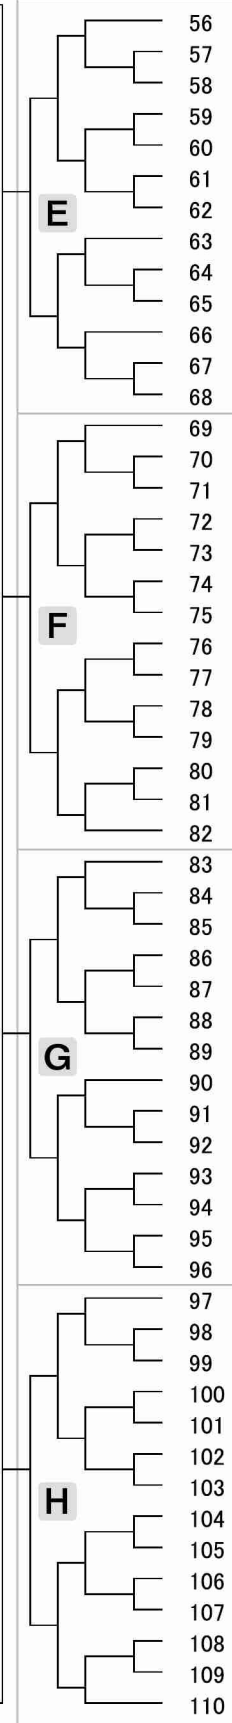

個人戦

中学3年生 女子 形の部 (110名)

- 江間 心空 (静岡県)
- 鷹野 心優 (埼玉県)
- 清水 花桜 (福岡県)
- 魚住 凌 (兵庫県)
- 黒川 瑠華 (千葉県)
- 新口 そら (石川県)
- 柴 春奈 (富山県)
- 藤本 優沙奈 (東京都)
- 小川 舞依 (静岡県)
- 船橋 心桜 (青森県)
- 橋本 莉乃 (佐賀県)
- 園部 陽葵 (岐阜県)
- 池田 莉紗 (長野県)
- 古田 紗菜 (愛知県)
- 勝又 美稀 (静岡県)
- 西川 光蒨 (千葉県)
- 岡田 琉那 (三重県)
- 加藤 天 (北海道)
- 井上 加帆 (東京都)
- 磯山 乃愛 (茨城県)
- 舟越 優 (群馬県)
- 瀧音 結生 (岩手県)
- 今永 凜奈 (大分県)
- 小川 詩乃 (栃木県)
- 戸田 凜 (埼玉県)
- 高橋 杏奈 (宮城県)
- 木谷 桜子 (鳥取県)
- 中島 衣千花 (新潟県)
- 堂面 明日香 (埼玉県)
- 柏木 菜々莉 (青森県)
- 案浦 一嘉 (福岡県)
- 白須 理央奈 (山梨県)
- 福田 衣織 (石川県)
- 馬場 夏希 (静岡県)
- 高野 和首 (長野県)
- 阿部 桜華 (岡山県)
- 高司 こころ (千葉県)
- 青木 ひなた (東京都)
- 横山 あいり (兵庫県)
- 山中 亜美 (茨城県)
- 古川 小晴 (熊本県)
- 小川 美沙希 (岐阜県)
- 楠原 莉來 (福岡県)
- 谷川 紗菜 (新潟県)
- 清水 古都 (三重県)
- 山本 ひより (埼玉県)
- 竹端 恵彩 (北海道)
- 大畠 由菜 (群馬県)
- 櫻井 絢萌 (静岡県)
- 松原 美奈 (福島県)
- 菅 結衣 (愛媛県)
- 別井 遥海 (東京都)
- 佐藤 唯妃 (神奈川県)
- 木村 安那 (宮城県)
- 畠中 美空 (茨城県)

- 須恵 みゆう (熊本県)
- 吉本 実央 (青森県)
- 横川 莉子 (埼玉県)
- 米山 愛花 (山梨県)
- 中西 陽菜多 (岡山県)
- 松坂 いちか (長野県)
- 嘉納 優月 (福岡県)
- 堀内 優愛 (千葉県)
- 板橋 美奈 (福島県)
- 下田 結名 (岐阜県)
- 高田 果歩 (石川県)
- 森田 夏月 (静岡県)
- 中世古 葉那 (東京都)
- 芹田 瑛那 (静岡県)
- 佐々木 七海 (福岡県)
- 古畑 朱柁 (愛知県)
- 高谷 心咲 (茨城県)
- 志賀 莓果 (群馬県)
- 中島 西柁 (埼玉県)
- 佐藤 美波 (東京都)
- 阿部 青羽 (宮城県)
- 浅野 梨愛 (兵庫県)
- 大石 真央 (静岡県)
- 野田部 咲樹 (神奈川県)
- 宮崎 うらら (三重県)
- 名塚 千歳 (新潟県)
- 松永 かなめ (千葉県)
- 宮崎 颯花 (長崎県)
- 上村 真穂 (千葉県)
- 南野 愛琳 (大阪府)
- 藤澤 まゆ (群馬県)
- 柴田 芽依那 (宮城県)
- 江里口 心羽 (福岡県)
- 丸山 莉乃 (新潟県)
- 堀内 絢日 (静岡県)
- 田村 結惟 (北海道)
- 小林 希珠 (栃木県)
- 木村 彩乃 (埼玉県)
- 加藤 英里依 (神奈川県)
- 萩野谷 葵 (茨城県)
- 金子 ありあ (東京都)
- 林 里優 (三重県)
- 井口 遥夏 (東京都)
- 石田 美蓮 (青森県)
- 沼田 優菜 (茨城県)
- 加藤 柚 (埼玉県)
- 野見山 小春 (福岡県)
- 佐藤 怜愛 (福島県)
- 菅原 愛華 (岩手県)
- 柳澤 瑠衣 (長野県)
- 岡本 彩季 (岐阜県)
- 林 紗羽 (石川県)
- 湯澤 咲空 (鳥取県)
- 鎌野 凧沙 (静岡県)
- 片山 萌 (岡山県)