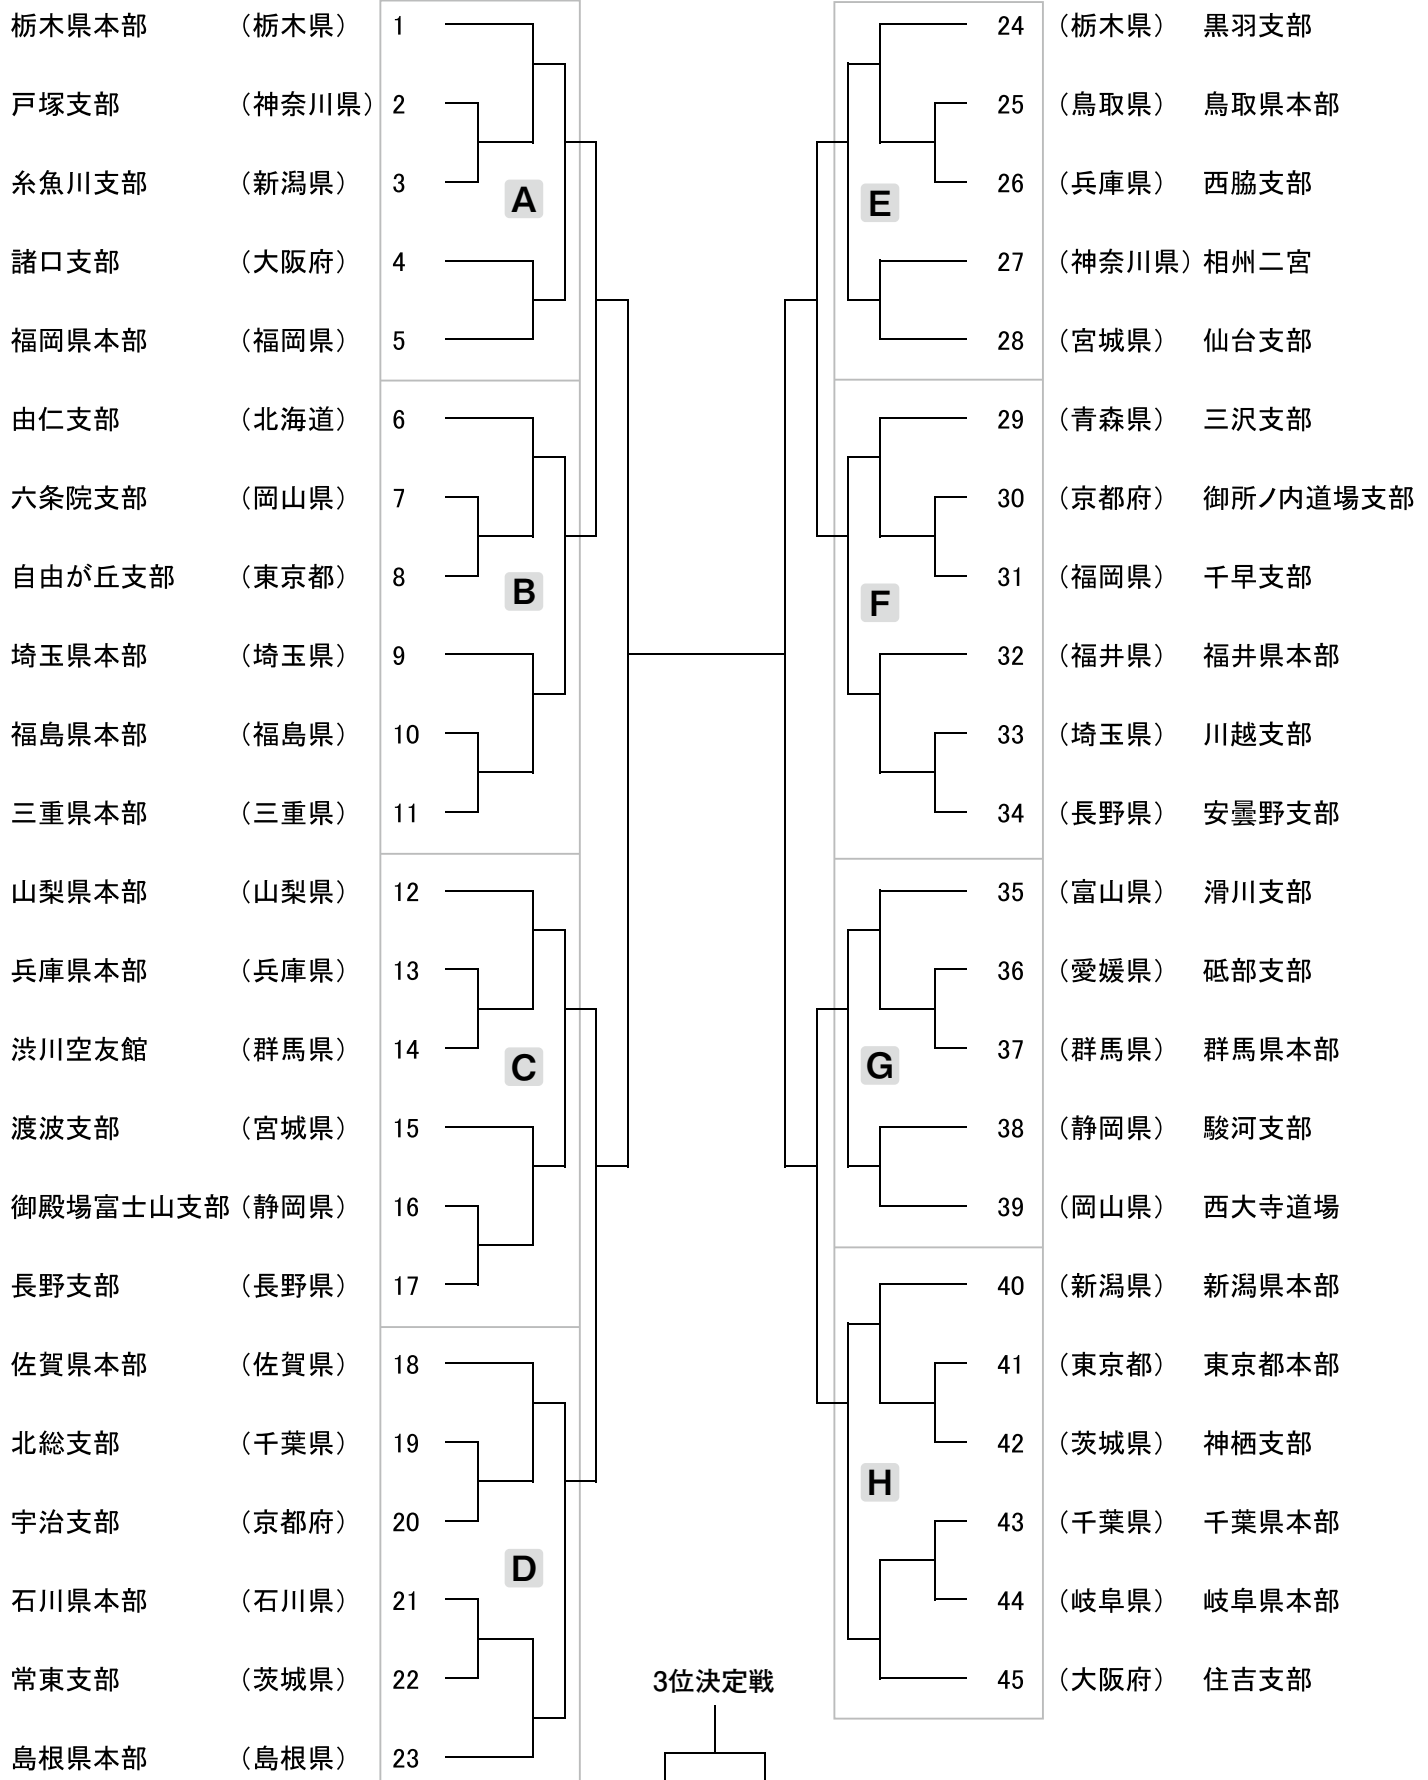

団体戦

小学生低学年 男子 形の部 (39 団体)

新潟県本部	(新潟県)	1		21	(静岡県)	沼津支部	
三重県本部	(三重県)	2		22	(石川県)	あさひ支部	
六条院支部	(岡山県)	3		23	(栃木県)	黒羽支部	
川越支部	(埼玉県)	4		24	(福岡県)	筑紫支部	
多賀城支部	(宮城県)	5		A	C	(宮城県)	仙台支部
滑川支部	(富山県)	6		26	(千葉県)	北総支部	
福岡県本部	(福岡県)	7		27	(島根県)	島根県本部	
交野青山	(大阪府)	8		28	(長野県)	安曇野支部	
大和支部	(茨城県)	9		29	(兵庫県)	西脇支部	
相州二宮	(神奈川県)	10		30	(青森県)	三沢支部	
辰巳台支部 拓志会	(千葉県)	11		31	(京都府)	城陽支部	
愛媛県本部	(愛媛県)	12		32	(群馬県)	渋川空友館	
佐久支部	(長野県)	13		33	(埼玉県)	埼玉県本部	
山形県本部	(山形県)	14		34	(新潟県)	水原支部	
向日支部	(京都府)	15		B	D	(東京都)	自由が丘支部
浜松中央支部	(静岡県)	16		36	(岡山県)	西大寺道場	
敦賀支部	(福井県)	17		37	(茨城県)	常東支部	
東京都本部	(東京都)	18		38	(福島県)	福島県本部	
稲美松濤館	(兵庫県)	19		39	(神奈川県)	戸塚支部	
栃木県本部	(栃木県)	20					

団体戦

小学生低学年 男子 組手の部 (45 団体)

団体戦

小学生低学年 女子 形の部 (27 団体)

宇都宮支部	(栃木県)	1		15	(静岡県)	御殿場西支部	
福岡県本部	(福岡県)	2		16	(愛媛県)	砥部支部	
堀口支部	(青森県)	3		17	(青森県)	平賀支部	
舞阪支部	(静岡県)	4		A	18	(栃木県)	栃木県本部
佐久支部	(長野県)	5		19	(東京都)	東京都本部	
南大阪支部	(大阪府)	6		20	(千葉県)	北総支部	
君津支部	(千葉県)	7		21	(長野県)	諏訪支部	
福知山濤心塾支部	(京都府)	8		22	(京都府)	京都府本部	
仙台支部	(宮城県)	9		23	(宮城県)	矢本支部	
光が丘支部	(東京都)	10		24	(埼玉県)	埼玉県本部	
川越支部	(埼玉県)	11		B	25	(茨城県)	石下支部
平塚神空会	(神奈川県)	12		26	(神奈川県)	小田原支部	
常東支部	(茨城県)	13		27	(群馬県)	群馬中央支部	
兵庫県本部	(兵庫県)	14		C	D		

団体戦

小学生低学年 女子 組手の部 (36 団体)

団体戦

小学生高学年 男子 形の部 (46 団体)

流空会支部	(茨城県)	1	A	B	C	24	(新潟県)	新潟県本部
滑川支部	(富山県)	2				25	(青森県)	堀口支部
伏見支部	(京都府)	3				26	(埼玉県)	川越支部
北総支部	(千葉県)	4				27	(鳥取県)	鳥取県本部
愛媛県本部	(愛媛県)	5				28	(京都府)	宇治支部
平内支部	(青森県)	6				29	(福島県)	福島県本部
太田支部	(群馬県)	7				30	(茨城県)	大和支部
天草支部	(熊本県)	8				31	(宮城県)	加美支部
御殿場西支部	(静岡県)	9				32	(神奈川県)	相州二宮
邑久支部	(岡山県)	10				33	(岐阜県)	岐阜県本部
安田支部	(新潟県)	11				34	(愛媛県)	砥部支部
泉加茂支部	(宮城県)	12	B	D	35	(東京都)	東京都本部	
福岡県本部	(福岡県)	13			36	(佐賀県)	江北支部	
戸塚支部	(神奈川県)	14			37	(千葉県)	流山支部	
都南支部	(岩手県)	15			38	(山梨県)	都留支部	
交野青山支部	(大阪府)	16			39	(大阪府)	寝屋川三井支部	
栃木県本部	(栃木県)	17			40	(岩手県)	大野久慈北支部	
福井県本部	(福井県)	18			41	(長野県)	駒ヶ根支部	
埼玉県本部	(埼玉県)	19			42	(群馬県)	群馬県本部	
島根県本部	(島根県)	20			43	(福岡県)	豊築支部	
安曇野支部	(長野県)	21			44	(兵庫県)	西脇支部	
三重県本部	(三重県)	22			45	(静岡県)	沼津支部	
山形県本部	(山形県)	23	46	(富山県)	上市支部			