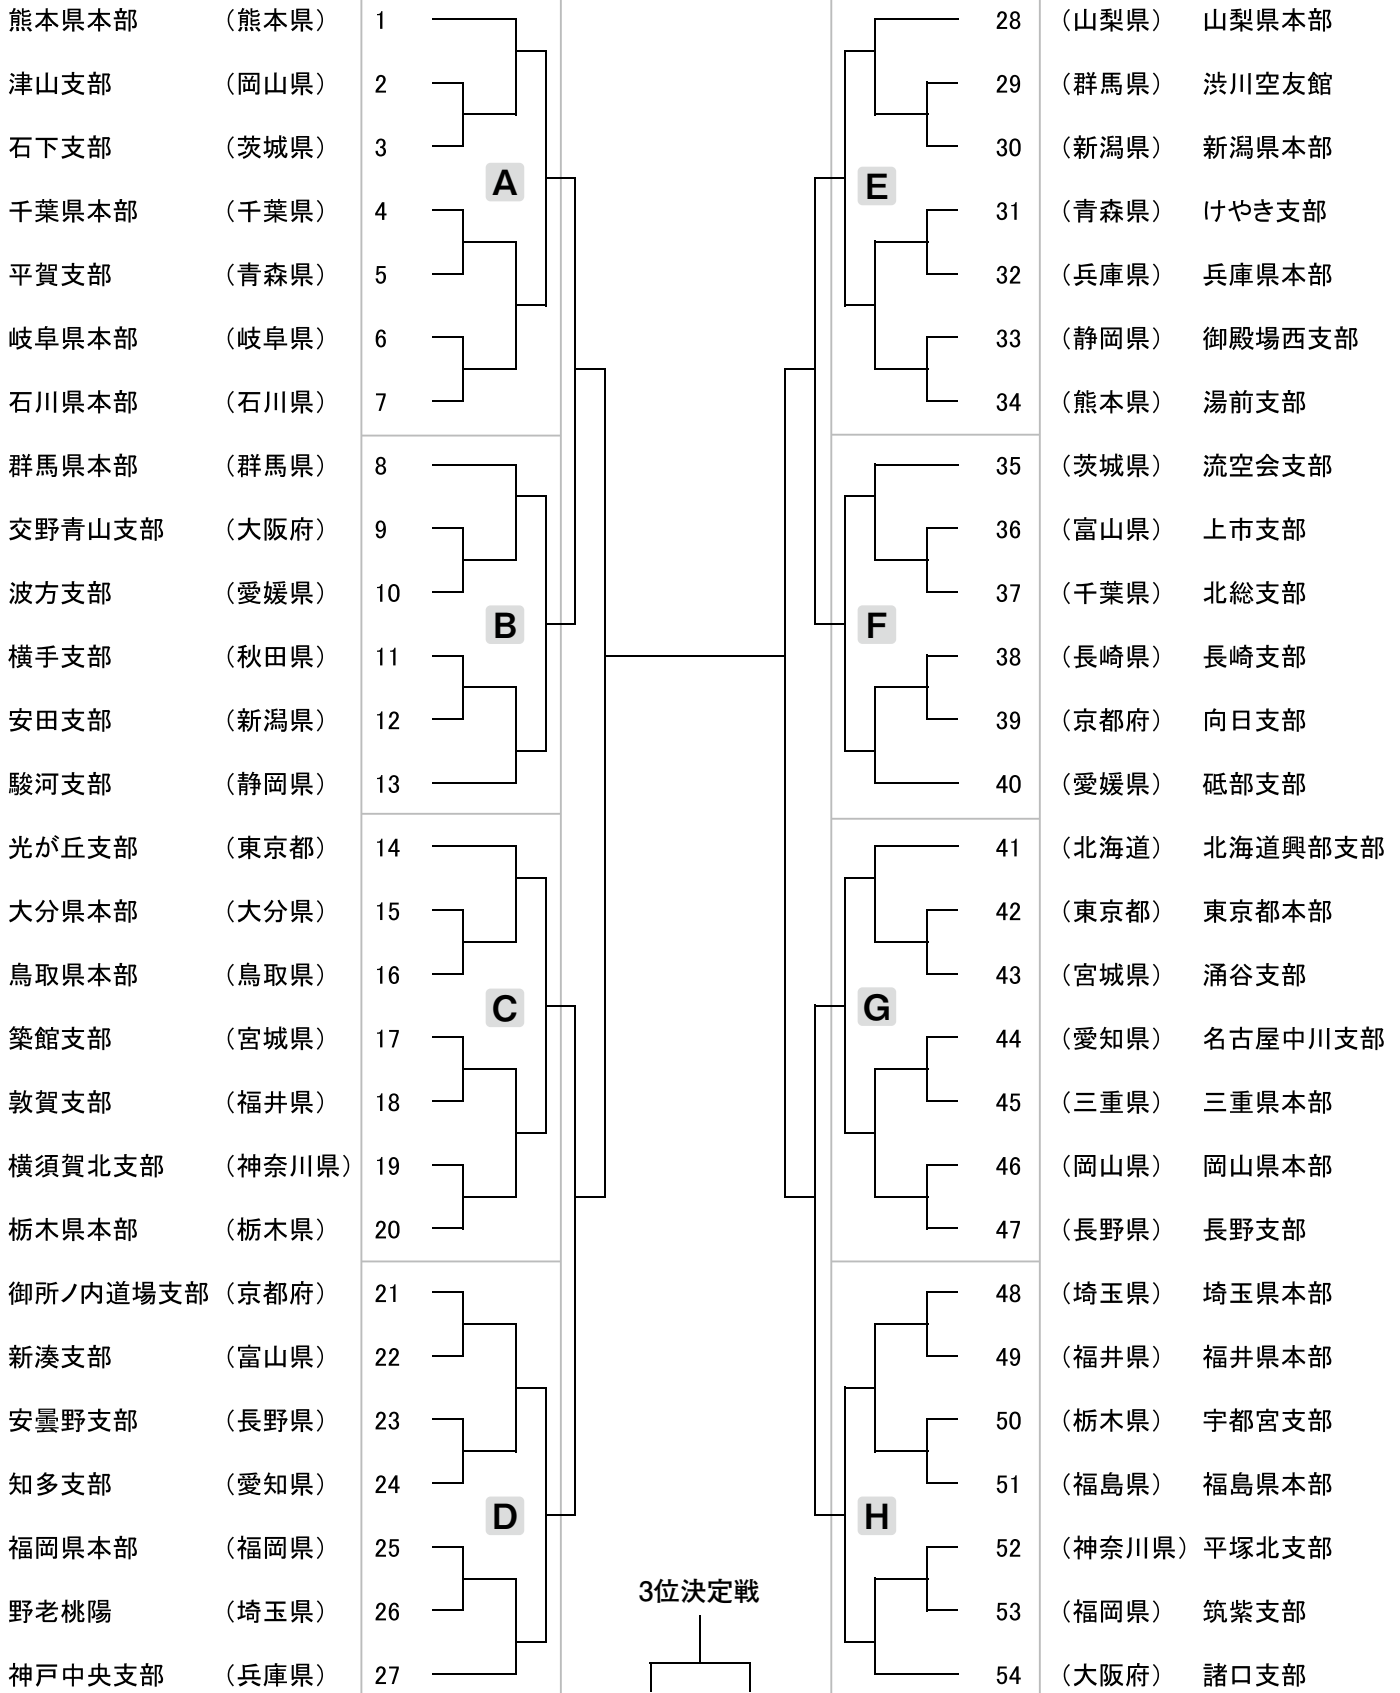

団体戦

小学生高学年 女子 組手の部 (46 団体)

団体戦

中学生 男子 形の部 (51 団体)

新湊支部 (富山県)	1		27 (岡山県)	津山支部	
北海道興部支部 (北海道)	2		28 (兵庫県)	稲美松濤館	
岐阜県本部 (岐阜県)	3		29 (北海道)	上ノ国支部	
あさぎり支部 (熊本県)	4		30 (新潟県)	糸魚川支部	
流山支部 (千葉県)	5		31 (群馬県)	渋川空友館	
石下支部 (茨城県)	6		32 (東京都)	光が丘支部	
神戸中央支部 (兵庫県)	7		A	33 (静岡県)	御殿場西支部
新潟県本部 (新潟県)	8			34 (茨城県)	大和支部
群馬中央支部 (群馬県)	9			35 (千葉県)	北総支部
都南支部 (岩手県)	10			36 (福岡県)	筑紫支部
向日支部 (京都府)	11			37 (京都府)	福知山濤心塾支部
愛媛県本部 (愛媛県)	12			38 (山梨県)	富士吉田支部
金谷支部 (静岡県)	13			39 (宮城県)	矢本支部
相州二宮 (神奈川県)	14			40 (愛知県)	名古屋中川支部
西那須野支部 (栃木県)	15			41 (長野県)	長野支部
近江八幡支部 (滋賀県)	16			42 (愛媛県)	砥部支部
東京都本部 (東京都)	17			43 (埼玉県)	埼玉県本部
鳥取県本部 (鳥取県)	18			44 (青森県)	三沢支部
鳥越白嶺支部 (石川県)	19		B	45 (福島県)	福島県本部
平賀支部 (青森県)	20			46 (富山県)	上市支部
茨田支部 (大阪府)	21			47 (大阪府)	交野青山支部
安曇野支部 (長野県)	22			48 (栃木県)	栃木県本部
泉加茂支部 (宮城県)	23			49 (熊本県)	水俣支部
野老桃陽 (埼玉県)	24			50 (神奈川県)	戸塚支部
福岡県本部 (福岡県)	25			51 (三重県)	三重県本部
知多支部 (愛知県)	26			52 (秋田県)	横手支部
				C	
				D	

団体戦

中学生 男子 組手の部 (54 団体)

団体戦

中学生 女子 形の部 (42 団体)

熊本県本部 (熊本県)	1	A	B	C	22 (神奈川県)	創学館支部
弘前中央支部 (青森県)	2				23 (青森県)	平内支部
新潟県本部 (新潟県)	3				24 (栃木県)	大田原支部
駿河支部 (静岡県)	4				25 (東京都)	東京都本部
神戸中央支部 (兵庫県)	5				26 (福井県)	福井県本部
群馬中央支部 (群馬県)	6				27 (兵庫県)	稲美松濤館
県西支部 (茨城県)	7				28 (福岡県)	福岡県本部
砥部支部 (愛媛県)	8				29 (埼玉県)	埼玉県本部
船橋支部 (千葉県)	9				30 (京都府)	御所ノ内道場支部
京都府本部 (京都府)	10				31 (広島県)	広島支部
太田支部 (秋田県)	11				32 (長野県)	松川支部
佐久支部 (長野県)	12	D	E	33 (山梨県)	都留支部	
岡山県本部 (岡山県)	13			34 (静岡県)	掛川支部	
石巻桃生支部 (宮城県)	14			35 (群馬県)	渋川空友館	
浦和謙武 (埼玉県)	15			36 (宮城県)	泉加茂支部	
春日井支部 (愛知県)	16			37 (岡山県)	西大寺道場	
宗像中央支部 (福岡県)	17			38 (大阪府)	大阪府本部	
西湘支部 (神奈川県)	18			39 (千葉県)	北総支部	
栃木県本部 (栃木県)	19			40 (福島県)	福島県本部	
交野青山支部 (大阪府)	20			41 (茨城県)	常東支部	
石川県本部 (石川県)	21			42 (佐賀県)	江北支部	