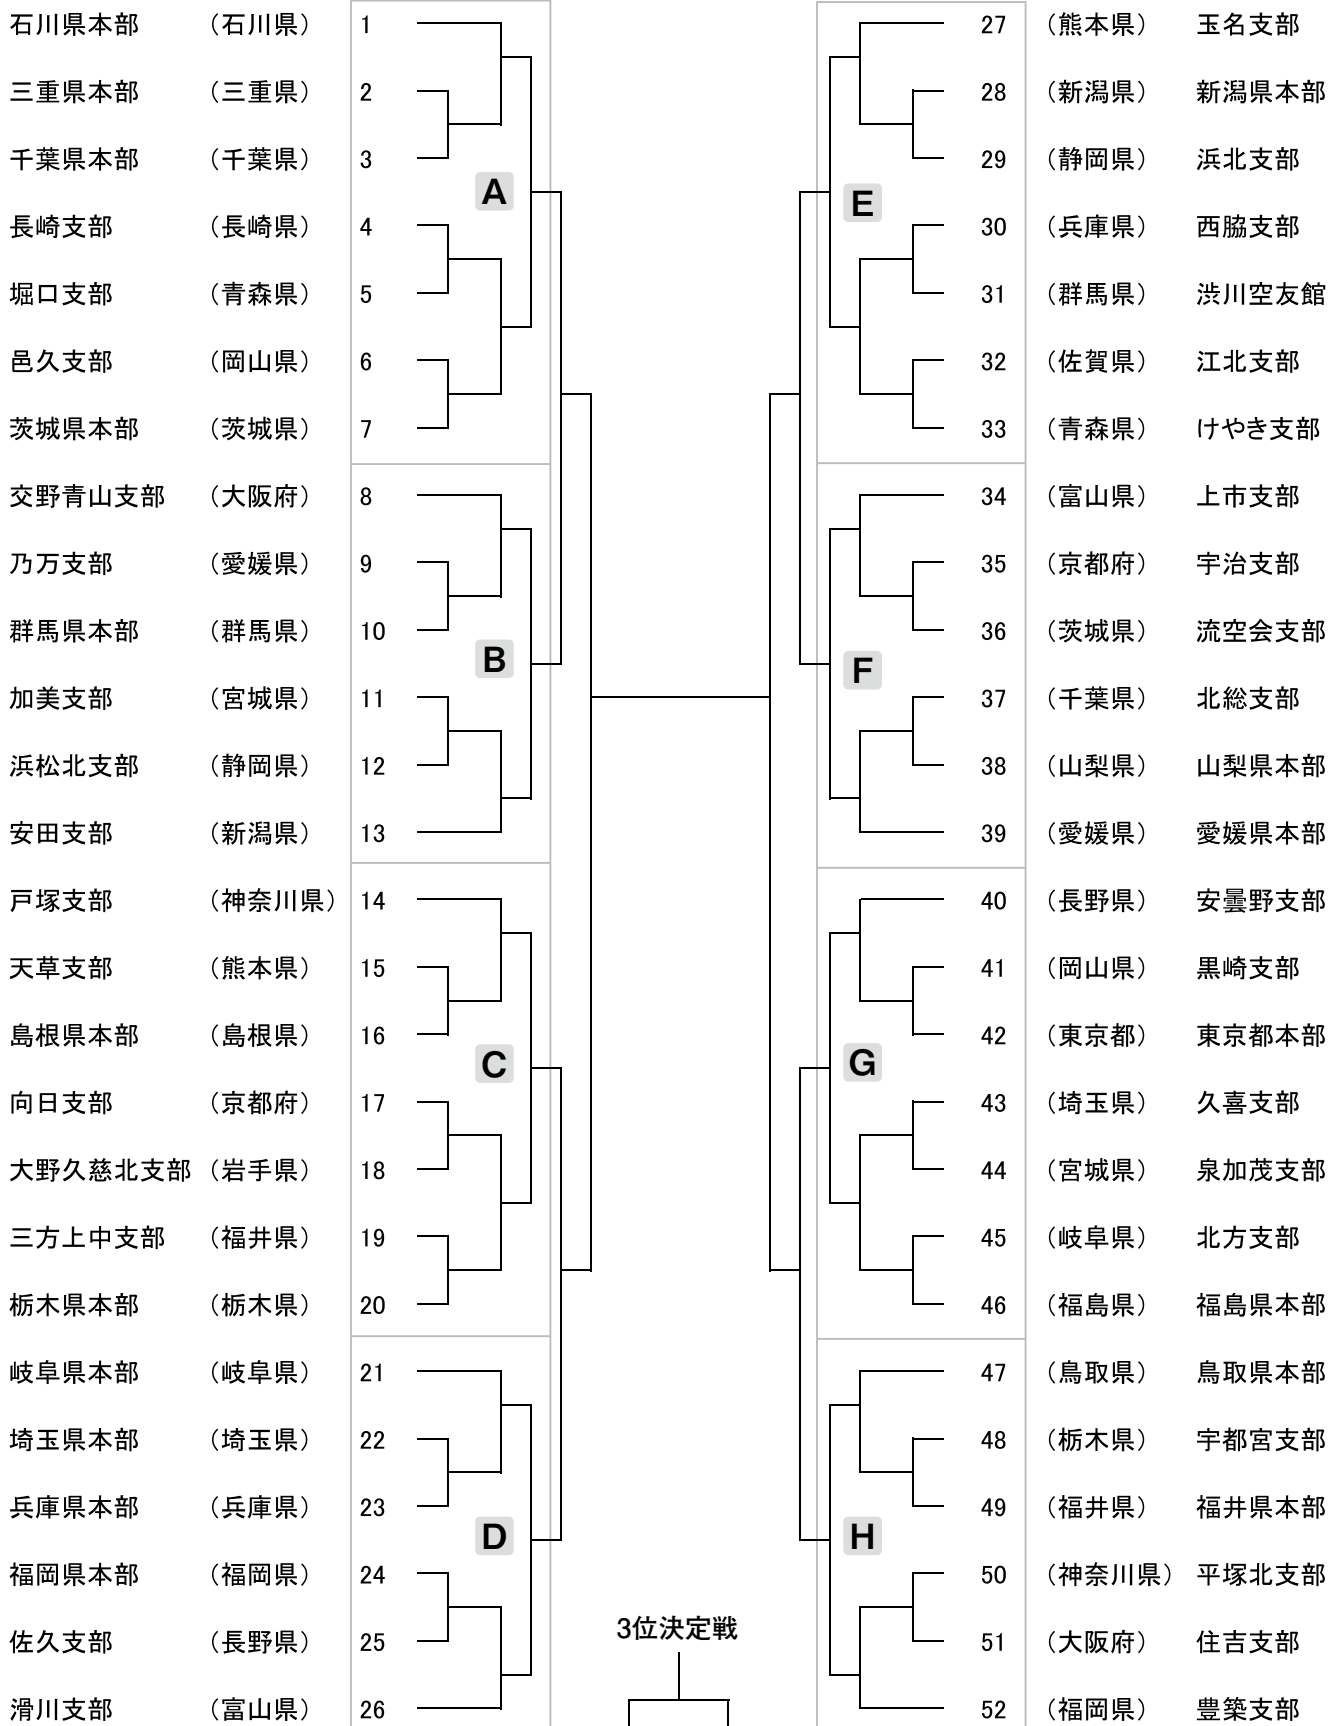

団体戦

小学生低学年 男子 組手の部 (45 団体)

団体戦

小学生低学年 女子 形の部 (27 団体)

宇都宮支部	(栃木県)	1		15	(静岡県)	御殿場西支部	
福岡県本部	(福岡県)	2		16	(愛媛県)	砥部支部	
堀口支部	(青森県)	3		17	(青森県)	平賀支部	
舞阪支部	(静岡県)	4		A	18	(栃木県)	栃木県本部
佐久支部	(長野県)	5		19	(東京都)	東京都本部	
南大阪支部	(大阪府)	6		20	(千葉県)	北総支部	
君津支部	(千葉県)	7		21	(長野県)	諏訪支部	
福知山濤心塾支部	(京都府)	8		22	(京都府)	京都府本部	
仙台支部	(宮城県)	9		23	(宮城県)	矢本支部	
光が丘支部	(東京都)	10		24	(埼玉県)	埼玉県本部	
川越支部	(埼玉県)	11		B	25	(茨城県)	石下支部
平塚神空会	(神奈川県)	12		26	(神奈川県)	小田原支部	
常東支部	(茨城県)	13		27	(群馬県)	群馬中央支部	
兵庫県本部	(兵庫県)	14		C	D		

団体戦

小学生低学年 女子 組手の部 (36 団体)

団体戦

小学生高学年 男子 形の部 (46 団体)

流空会支部	(茨城県)	1	A	B	C	24	(新潟県)	新潟県本部
滑川支部	(富山県)	2				25	(青森県)	堀口支部
伏見支部	(京都府)	3				26	(埼玉県)	川越支部
北総支部	(千葉県)	4				27	(鳥取県)	鳥取県本部
愛媛県本部	(愛媛県)	5				28	(京都府)	宇治支部
平内支部	(青森県)	6				29	(福島県)	福島県本部
太田支部	(群馬県)	7				30	(茨城県)	大和支部
天草支部	(熊本県)	8				31	(宮城県)	加美支部
御殿場西支部	(静岡県)	9				32	(神奈川県)	相州二宮
邑久支部	(岡山県)	10				33	(岐阜県)	岐阜県本部
安田支部	(新潟県)	11				34	(愛媛県)	砥部支部
泉加茂支部	(宮城県)	12	B	D	35	(東京都)	東京都本部	
福岡県本部	(福岡県)	13			36	(佐賀県)	江北支部	
戸塚支部	(神奈川県)	14			37	(千葉県)	流山支部	
都南支部	(岩手県)	15			38	(山梨県)	都留支部	
交野青山支部	(大阪府)	16			39	(大阪府)	寝屋川三井支部	
栃木県本部	(栃木県)	17			40	(岩手県)	大野久慈北支部	
福井県本部	(福井県)	18			41	(長野県)	駒ヶ根支部	
埼玉県本部	(埼玉県)	19			42	(群馬県)	群馬県本部	
島根県本部	(島根県)	20			43	(福岡県)	豊築支部	
安曇野支部	(長野県)	21			44	(兵庫県)	西脇支部	
三重県本部	(三重県)	22			45	(静岡県)	沼津支部	
山形県本部	(山形県)	23	46	(富山県)	上市支部			

団体戦

小学生高学年 男子 組手の部 (52 団体)

団体戦

小学生高学年 女子 形の部 (38 団体)

1	洪川空友館 (群馬県)	20	(青森県)	三本木支部
2	新潟支部 (新潟県)	21	(埼玉県)	埼玉県本部
3	愛知県本部 (愛知県)	22	(長野県)	安曇野支部
4	平賀支部 (青森県)	23	(兵庫県)	神戸中央支部
5	島根県本部 (島根県)	24	(大阪府)	寝屋川三井支部
6	交野青山支部 (大阪府)	25	(東京都)	東京都本部
7	大和支部 (茨城県)	26	(静岡県)	沼津支部
8	相良支部 (熊本県)	27	(福井県)	福井県本部
9	雷空会支部 (石川県)	28	(福岡県)	宗像中央支部
10	都筑支部 (神奈川県)	29	(岐阜県)	長森支部
11	牡鹿支部 (宮城県)	30	(栃木県)	栃木県本部
12	京都府本部 (京都府)	31	(神奈川県)	平塚神空会
13	佐久支部 (長野県)	32	(岡山県)	岡山県本部
14	千間台支部 (埼玉県)	33	(愛媛県)	乃万支部
15	福岡県本部 (福岡県)	34	(宮城県)	泉加茂支部
16	駿河支部 (静岡県)	35	(茨城県)	常東支部
17	三方上中支部 (福井県)	36	(千葉県)	北総支部
18	邑久支部 (岡山県)	37	(新潟県)	新潟県本部
19	宇都宮支部 (栃木県)	38	(京都府)	宇治支部
		39	(群馬県)	箕輪支部