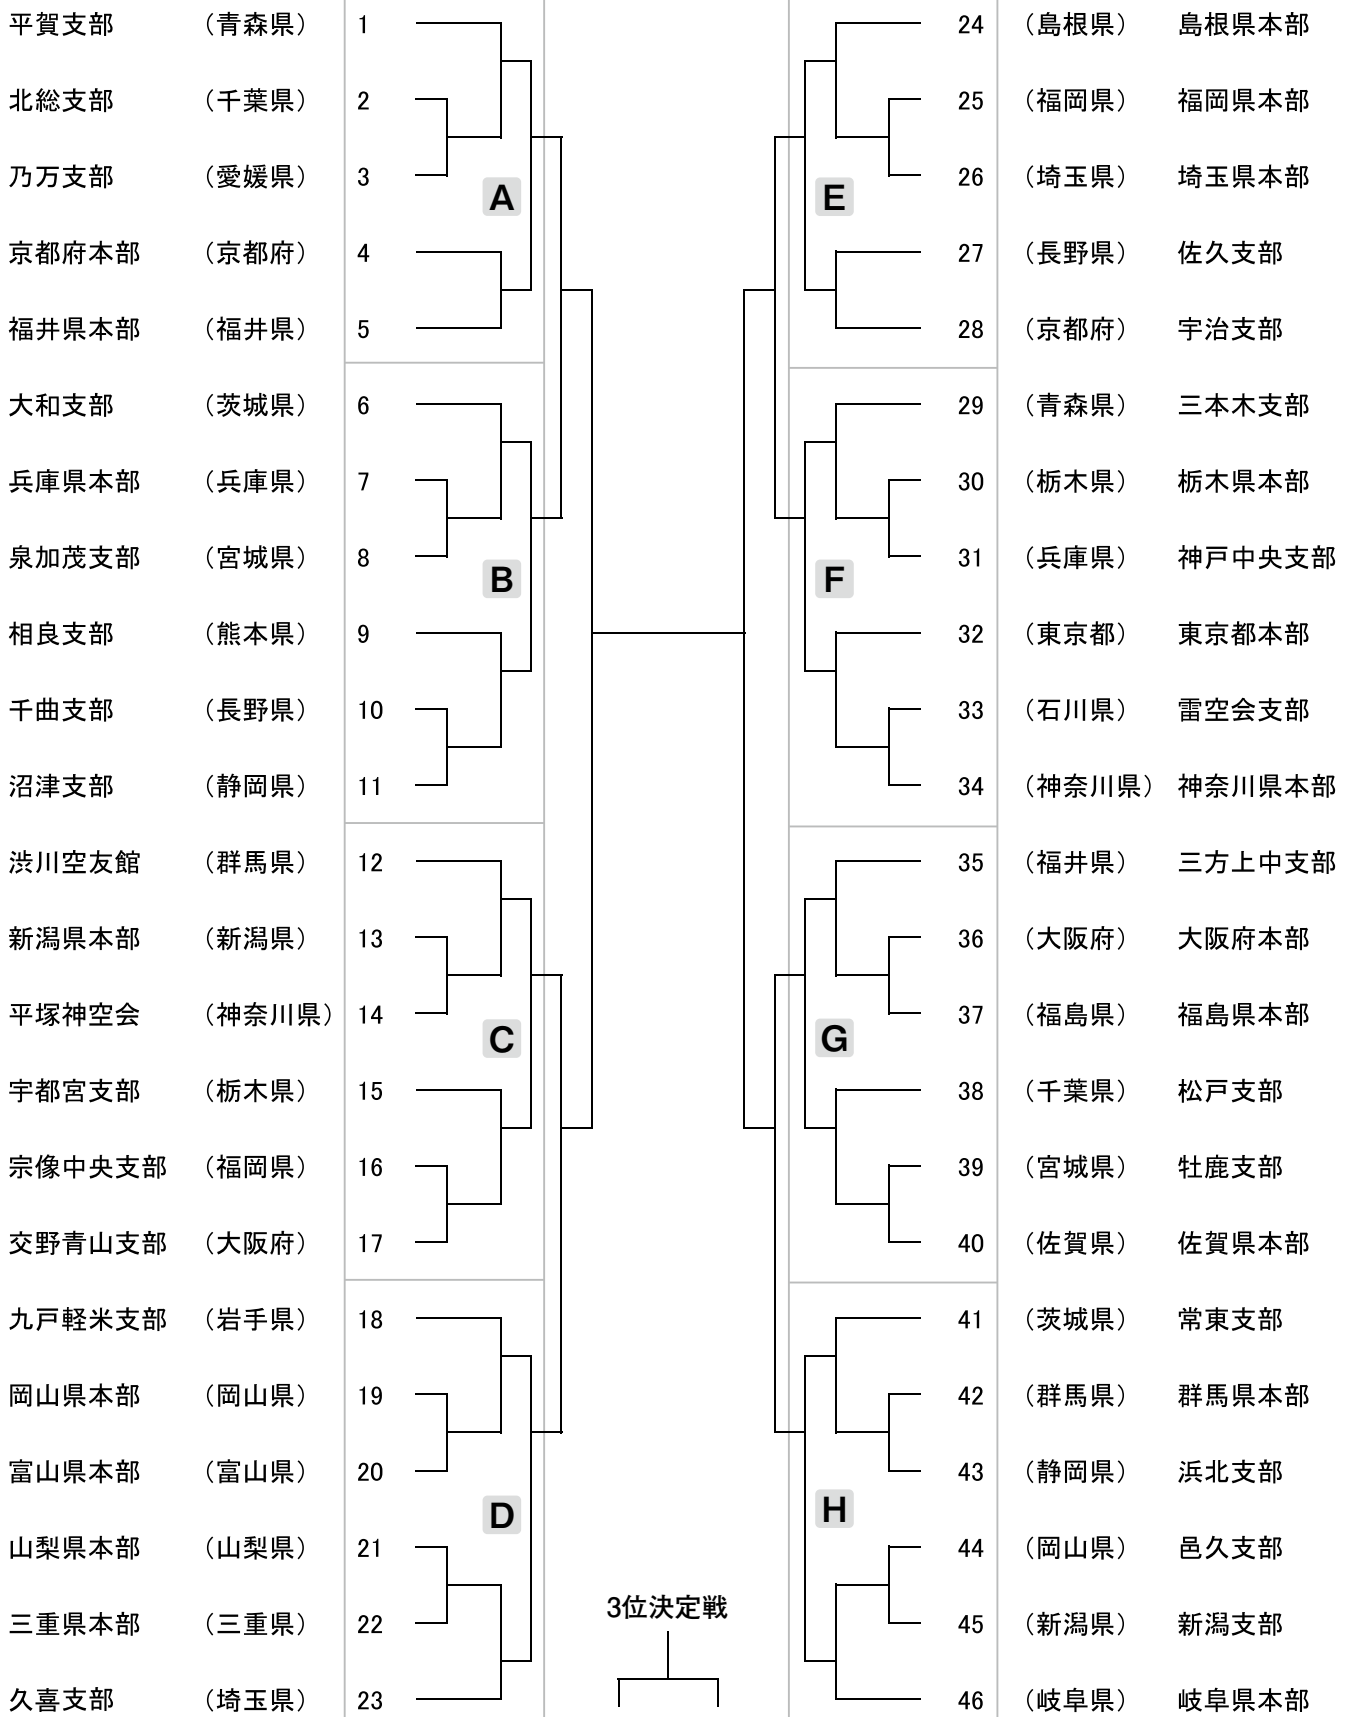

団体戦

小学生高学年 女子 組手の部 (46 団体)

団体戦

中学生 男子 形の部 (51 団体)

新湊支部 (富山県)	1		27 (岡山県)	津山支部	
北海道興部支部 (北海道)	2		28 (兵庫県)	稲美松濤館	
岐阜県本部 (岐阜県)	3		29 (北海道)	上ノ国支部	
あさぎり支部 (熊本県)	4		30 (新潟県)	糸魚川支部	
流山支部 (千葉県)	5		31 (群馬県)	渋川空友館	
石下支部 (茨城県)	6		32 (東京都)	光が丘支部	
神戸中央支部 (兵庫県)	7		A	33 (静岡県)	御殿場西支部
新潟県本部 (新潟県)	8			34 (茨城県)	大和支部
群馬中央支部 (群馬県)	9			35 (千葉県)	北総支部
都南支部 (岩手県)	10			36 (福岡県)	筑紫支部
向日支部 (京都府)	11			37 (京都府)	福知山濤心塾支部
愛媛県本部 (愛媛県)	12			38 (山梨県)	富士吉田支部
金谷支部 (静岡県)	13			39 (宮城県)	矢本支部
相州二宮 (神奈川県)	14			40 (愛知県)	名古屋中川支部
西那須野支部 (栃木県)	15			41 (長野県)	長野支部
近江八幡支部 (滋賀県)	16			42 (愛媛県)	砥部支部
東京都本部 (東京都)	17			43 (埼玉県)	埼玉県本部
鳥取県本部 (鳥取県)	18			44 (青森県)	三沢支部
鳥越白嶺支部 (石川県)	19		B	45 (福島県)	福島県本部
平賀支部 (青森県)	20			46 (富山県)	上市支部
茨田支部 (大阪府)	21			47 (大阪府)	交野青山支部
安曇野支部 (長野県)	22			48 (栃木県)	栃木県本部
泉加茂支部 (宮城県)	23			49 (熊本県)	水俣支部
野老桃陽 (埼玉県)	24			50 (神奈川県)	戸塚支部
福岡県本部 (福岡県)	25			51 (三重県)	三重県本部
知多支部 (愛知県)	26			52 (秋田県)	横手支部
				C	
				D