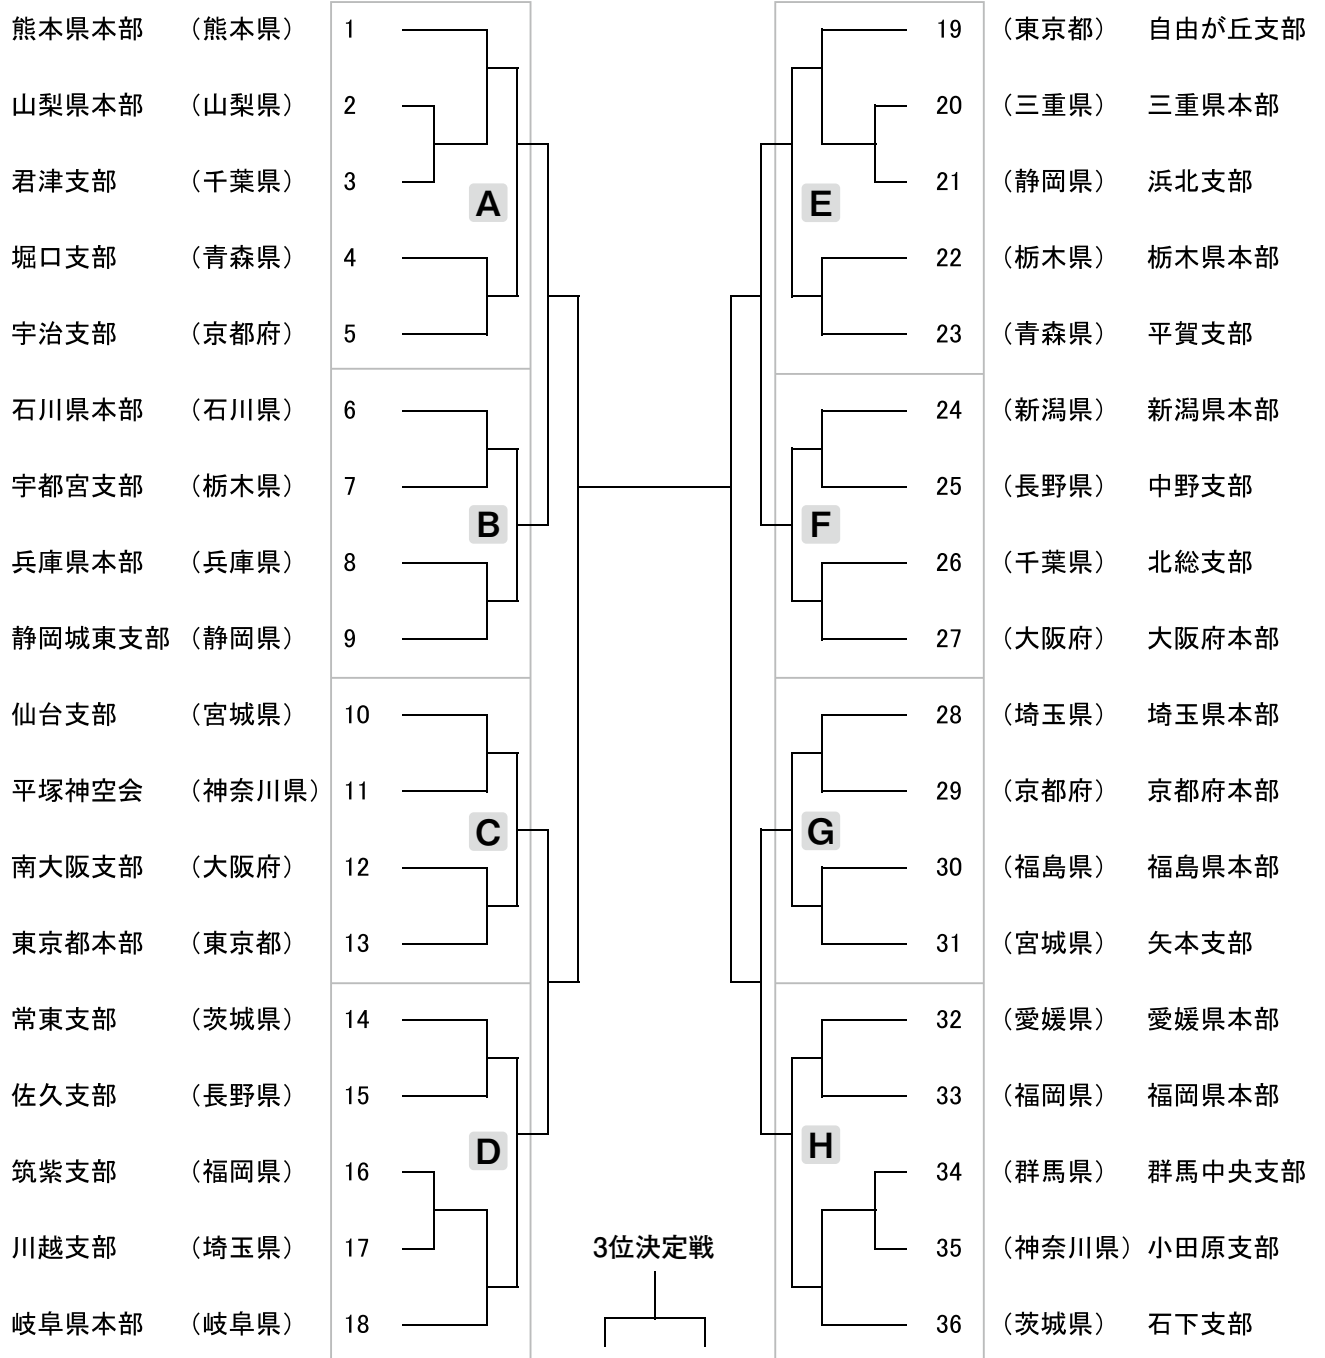

団体戦

小学生低学年 男子 形の部 (39 団体)

新潟県本部	(新潟県)	1		21	(静岡県)	沼津支部	
三重県本部	(三重県)	2		22	(石川県)	あさひ支部	
六条院支部	(岡山県)	3		23	(栃木県)	黒羽支部	
川越支部	(埼玉県)	4		24	(福岡県)	筑紫支部	
多賀城支部	(宮城県)	5		A	C	(宮城県)	仙台支部
滑川支部	(富山県)	6		26	(千葉県)	北総支部	
福岡県本部	(福岡県)	7		27	(島根県)	島根県本部	
交野青山	(大阪府)	8		28	(長野県)	安曇野支部	
大和支部	(茨城県)	9		29	(兵庫県)	西脇支部	
相州二宮	(神奈川県)	10		30	(青森県)	三沢支部	
辰巳台支部 拓志会	(千葉県)	11		31	(京都府)	城陽支部	
愛媛県本部	(愛媛県)	12		32	(群馬県)	渋川空友館	
佐久支部	(長野県)	13		33	(埼玉県)	埼玉県本部	
山形県本部	(山形県)	14		34	(新潟県)	水原支部	
向日支部	(京都府)	15		B	D	(東京都)	自由が丘支部
浜松中央支部	(静岡県)	16		36	(岡山県)	西大寺道場	
敦賀支部	(福井県)	17		37	(茨城県)	常東支部	
東京都本部	(東京都)	18		38	(福島県)	福島県本部	
稲美松濤館	(兵庫県)	19		39	(神奈川県)	戸塚支部	
栃木県本部	(栃木県)	20					

団体戦

小学生低学年 男子 組手の部 (45 団体)

団体戦

小学生低学年 女子 形の部 (27 団体)

宇都宮支部	(栃木県)	1		15	(静岡県)	御殿場西支部	
福岡県本部	(福岡県)	2		16	(愛媛県)	砥部支部	
堀口支部	(青森県)	3		17	(青森県)	平賀支部	
舞阪支部	(静岡県)	4		A	18	(栃木県)	栃木県本部
佐久支部	(長野県)	5		19	(東京都)	東京都本部	
南大阪支部	(大阪府)	6		20	(千葉県)	北総支部	
君津支部	(千葉県)	7		21	(長野県)	諏訪支部	
福知山濤心塾支部	(京都府)	8		22	(京都府)	京都府本部	
仙台支部	(宮城県)	9		23	(宮城県)	矢本支部	
光が丘支部	(東京都)	10		24	(埼玉県)	埼玉県本部	
川越支部	(埼玉県)	11		B	25	(茨城県)	石下支部
平塚神空会	(神奈川県)	12		26	(神奈川県)	小田原支部	
常東支部	(茨城県)	13		27	(群馬県)	群馬中央支部	
兵庫県本部	(兵庫県)	14		C	D		

団体戦

小学生低学年 女子 組手の部 (36 団体)

団体戦

小学生高学年 男子 形の部 (46 団体)

流空会支部	(茨城県)	1	A	B	C	24	(新潟県)	新潟県本部
滑川支部	(富山県)	2				25	(青森県)	堀口支部
伏見支部	(京都府)	3				26	(埼玉県)	川越支部
北総支部	(千葉県)	4				27	(鳥取県)	鳥取県本部
愛媛県本部	(愛媛県)	5				28	(京都府)	宇治支部
平内支部	(青森県)	6				29	(福島県)	福島県本部
太田支部	(群馬県)	7				30	(茨城県)	大和支部
天草支部	(熊本県)	8				31	(宮城県)	加美支部
御殿場西支部	(静岡県)	9				32	(神奈川県)	相州二宮
邑久支部	(岡山県)	10				33	(岐阜県)	岐阜県本部
安田支部	(新潟県)	11				34	(愛媛県)	砥部支部
泉加茂支部	(宮城県)	12	B	D	35	(東京都)	東京都本部	
福岡県本部	(福岡県)	13			36	(佐賀県)	江北支部	
戸塚支部	(神奈川県)	14			37	(千葉県)	流山支部	
都南支部	(岩手県)	15			38	(山梨県)	都留支部	
交野青山支部	(大阪府)	16			39	(大阪府)	寝屋川三井支部	
栃木県本部	(栃木県)	17			40	(岩手県)	大野久慈北支部	
福井県本部	(福井県)	18			41	(長野県)	駒ヶ根支部	
埼玉県本部	(埼玉県)	19			42	(群馬県)	群馬県本部	
島根県本部	(島根県)	20			43	(福岡県)	豊築支部	
安曇野支部	(長野県)	21			44	(兵庫県)	西脇支部	
三重県本部	(三重県)	22			45	(静岡県)	沼津支部	
山形県本部	(山形県)	23	46	(富山県)	上市支部			