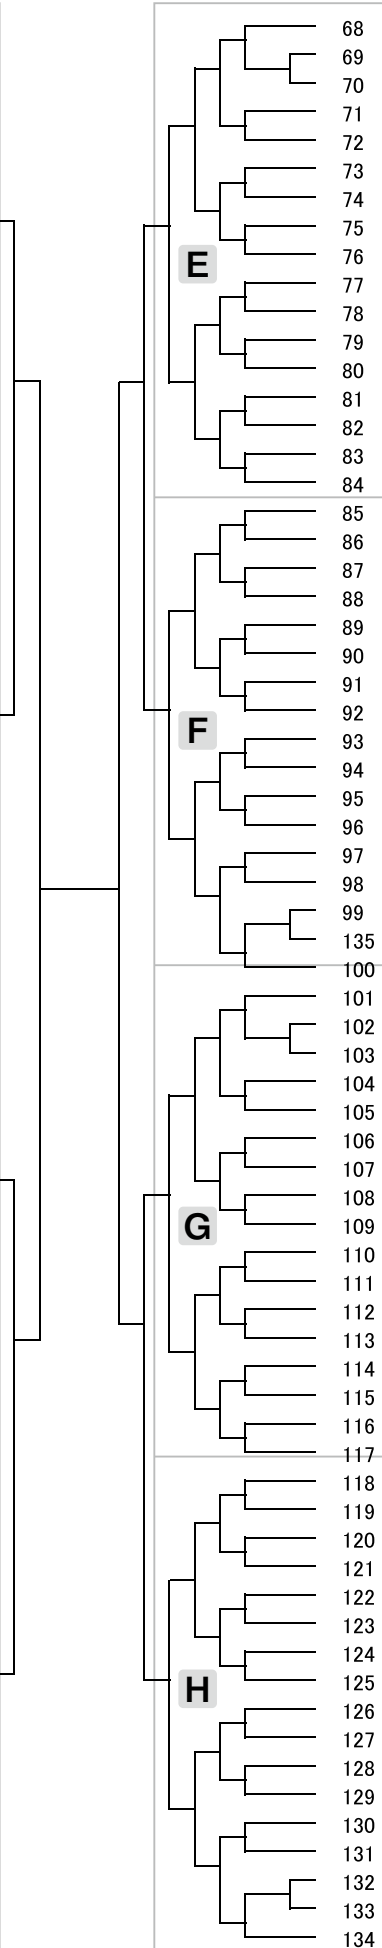

個人戦

小学4年生 女子 組手の部 (135名)

- 杉山 礼奈 (静岡県)
- 小野 千陽 (佐賀県)
- 下川 都愛 (大阪府)
- 直江 真愛 (東京都)
- 佐々木 汐夏 (福岡県)
- 菊地 蘭 (北海道)
- 牧 笑花 (群馬県)
- 牟田 楓 (千葉県)
- 百瀬 日莉 (埼玉県)
- 永原 葵子 (山梨県)
- 清水 夏希 (静岡県)
- 岩下 奈月 (長野県)
- 桑村 妃穂 (岡山県)
- 石丸 結凧 (神奈川県)
- 小津 くるみ (三重県)
- 下高山 紗羅 (岩手県)
- 川南 咲菜 (石川県)
- 正木 楓 (埼玉県)
- 原田 みな実 (青森県)
- 鈴木 帆花 (茨城県)
- 二瓶 知悠 (宮城県)
- 赤田 優芽 (兵庫県)
- 菅家 あやめ (栃木県)
- 田崎 柚莉佳 (大分県)
- 清野 凜音 (福島県)
- 小田原 杏 (福岡県)
- 小谷 堇 (東京都)
- 古田 桜菜 (京都府)
- 徳永 侑莉 (静岡県)
- 中村 優那 (岐阜県)
- 小山 蘭 (千葉県)
- 堤 向日梨 (滋賀県)
- 本田 沙来 (熊本県)
- 清水 六花 (新潟県)
- 早船 心結 (埼玉県)
- 東 玲来 (岡山県)
- 今井 華 (山形県)
- 福井 彩千花 (大阪府)
- 橋本 來和 (福岡県)
- 得能 玲奈 (神奈川県)
- 中崎 菜心 (岩手県)
- 相原 悠希 (愛知県)
- 木村 悠里 (石川県)
- Udupa Shravya (茨城県)
- 須田 空音 (群馬県)
- 坂本 潤葉 (長野県)
- 益池 風花 (東京都)
- 土島 結海 (三重県)
- 稲村 綺良々 (静岡県)
- 泉 椰菜 (千葉県)
- 松下 結寿紗 (長崎県)
- 長倉 濤 (栃木県)
- 角張 葵 (新潟県)
- 緒方 鈴 (熊本県)
- 根本 紗映 (東京都)
- 小林 実乃梨 (岐阜県)
- 重徳 小夏 (神奈川県)
- 西田 心菜 (京都府)
- 奥田 みずき (福井県)
- 宇都木 月彩 (茨城県)
- 木原 柚愛 (宮城県)
- 市原 絢衣 (静岡県)
- 武藤 郁 (埼玉県)
- 林 璃愛 (愛媛県)
- 久田 花蓮 (福岡県)
- 茨木 紗麗 (兵庫県)
- 甲田 美空 (青森県)

- 江本 葵 (静岡県)
- 佐藤 日波 (千葉県)
- 坂本 柊華 (福島県)
- 柊木 優香 (東京都)
- 和泉 沙季 (栃木県)
- 原口 心陽 (福岡県)
- 林 百香 (静岡県)
- 大野 夏綺 (愛媛県)
- 谷口 甘夏 (京都府)
- 石川 葵唯 (宮城県)
- 石丸 紗凧 (神奈川県)
- 永吉 成衣 (新潟県)
- 中原 弥恵 (埼玉県)
- 葛西 優衣 (北海道)
- 加納 菜莉 (岐阜県)
- 牧野 有華 (兵庫県)
- 見上 詩月 (秋田県)
- 宮本 麗央 (茨城県)
- 假谷 夏美 (岡山県)
- 米山 琴花 (山梨県)
- 角山 楓花 (埼玉県)
- 笹谷 柑菜 (千葉県)
- 伊豆丸 夏卯 (長崎県)
- 鈴木 恵瑠 (静岡県)
- 掛井 結羽 (東京都)
- 上原 澄珠 (長野県)
- 木ノ本愛哩 (石川県)
- 徳嶋 百栴 (大阪府)
- 平井 柑那 (三重県)
- 長 美月 (福岡県)
- 倉島 初葉 (岩手県)
- 宮木 あおい (青森県)
- 上村 彩華 (熊本県)
- 木村 百花 (群馬県)
- 岡村 姫奈 (鳥取県)
- 中川 莓花 (茨城県)
- 露口 麻鈴 (兵庫県)
- 志水 蘭 (東京都)
- 石塚 葵 (北海道)
- 千葉 蛍 (栃木県)
- 西村 日茉莉 (京都府)
- 山内 綾乃 (福岡県)
- 朝尾 柚香 (神奈川県)
- 鈴木 舞凜 (静岡県)
- 山本 柊奈 (埼玉県)
- 戸松 咲桜 (千葉県)
- 木村 知寧 (宮城県)
- 良 実織 (福井県)
- 服部 理彩 (岐阜県)
- 野谷 梨子 (富山県)
- 永谷 濤桜 (新潟県)
- 久古 彩音 (東京都)
- 石田 千桜 (滋賀県)
- 米原 柑渚 (熊本県)
- 坂井 七彩 (佐賀県)
- 中泉 左羅 (神奈川県)
- 平野 円華 (石川県)
- 木俣 柚香 (静岡県)
- 佐藤 愛結菜 (福岡県)
- 折館 璃音 (青森県)
- 小久保 釉月 (茨城県)
- 棟元 彩花 (大分県)
- 大原 希羽 (大阪府)
- 波床 明音 (岡山県)
- 清水 日茉莉 (長野県)
- 腰山 晏未 (三重県)
- 上原 花奈 (群馬県)
- 尾崎 美咲 (埼玉県)