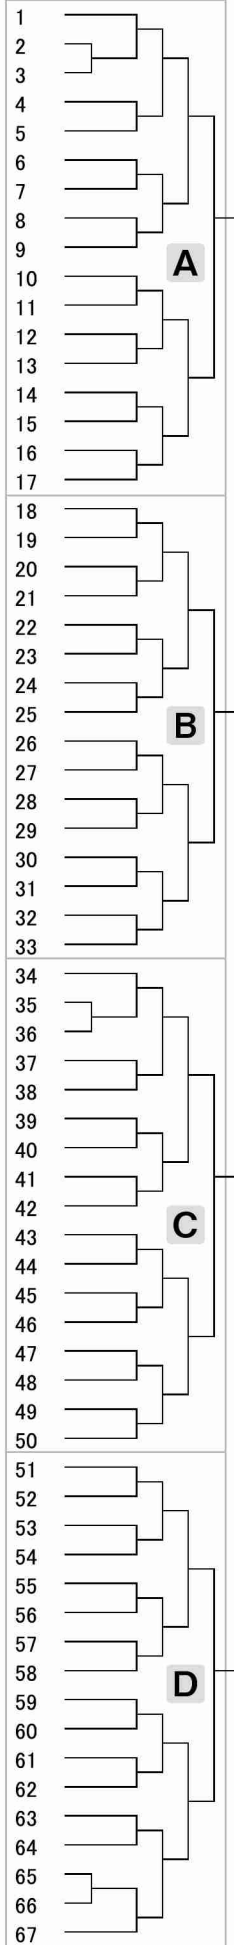

個人戦

小学4年生 女子 組手の部 (134名)

- 杉山 礼奈 (静岡県)
- 小野 千陽 (佐賀県)
- 下川 都愛 (大阪府)
- 直江 真愛 (東京都)
- 佐々木 汐夏 (福岡県)
- 菊地 蘭 (北海道)
- 牧 笑花 (群馬県)
- 牟田 楓 (千葉県)
- 百瀬 日莉 (埼玉県)
- 永原 葵子 (山梨県)
- 清水 夏希 (静岡県)
- 岩下 奈月 (長野県)
- 桑村 妃穂 (岡山県)
- 石丸 結凧 (神奈川県)
- 小津 くるみ (三重県)
- 下高山 紗羅 (岩手県)
- 川南 咲菜 (石川県)
- 正木 楓 (埼玉県)
- 原田 みな実 (青森県)
- 鈴木 帆花 (茨城県)
- 二瓶 知悠 (宮城県)
- 赤田 優芽 (兵庫県)
- 菅家 あやめ (栃木県)
- 田崎 柚莉佳 (大分県)
- 清野 凜音 (福島県)
- 小田原 杏 (福岡県)
- 小谷 堇 (東京都)
- 古田 桜菜 (京都府)
- 徳永 侑莉 (静岡県)
- 中村 優那 (岐阜県)
- 小山 蘭 (千葉県)
- 堤 向日梨 (滋賀県)
- 本田 沙来 (熊本県)
- 清水 六花 (新潟県)
- 早船 心結 (埼玉県)
- 東 玲来 (岡山県)
- 今井 華 (山形県)
- 福井 彩千花 (大阪府)
- 橋本 來和 (福岡県)
- 得能 玲奈 (神奈川県)
- 中崎 菜心 (岩手県)
- 相原 悠希 (愛知県)
- 木村 悠里 (石川県)
- Udupa Shrivya (茨城県)
- 須田 空音 (群馬県)
- 坂本 潤葉 (長野県)
- 益池 風花 (東京都)
- 土島 結海 (三重県)
- 稲村 綺良々 (静岡県)
- 泉 椰菜 (千葉県)
- 松下 結寿紗 (長崎県)
- 長倉 濤 (栃木県)
- 角張 葵 (新潟県)
- 緒方 鈴 (熊本県)
- 根本 紗映 (東京都)
- 小林 実乃梨 (岐阜県)
- 重徳 小夏 (神奈川県)
- 西田 心菜 (京都府)
- 奥田 みずき (福井県)
- 宇都木 月彩 (茨城県)
- 木原 柚愛 (宮城県)
- 市原 絢衣 (静岡県)
- 武藤 郁 (埼玉県)
- 林 璃愛 (愛媛県)
- 久田 花蓮 (福岡県)
- 茨木 紗麗 (兵庫県)
- 甲田 美空 (青森県)

- 江本 葵 (静岡県)
- 佐藤 日波 (千葉県)
- 坂本 柊華 (福島県)
- 柊木 優香 (東京都)
- 和泉 沙季 (栃木県)
- 原口 心陽 (福岡県)
- 林 百香 (静岡県)
- 大野 夏綺 (愛媛県)
- 谷口 甘夏 (京都府)
- 石川 葵唯 (宮城県)
- 石丸 紗凧 (神奈川県)
- 永吉 成衣 (新潟県)
- 中原 弥恵 (埼玉県)
- 葛西 優衣 (北海道)
- 加納 菜莉 (岐阜県)
- 牧野 有華 (兵庫県)
- 見上 詩月 (秋田県)
- 宮本 麗央 (茨城県)
- 假谷 夏美 (岡山県)
- 米山 琴花 (山梨県)
- 角山 楓花 (埼玉県)
- 笹谷 柑菜 (千葉県)
- 伊豆丸 夏卯 (長崎県)
- 鈴木 恵瑠 (静岡県)
- 掛井 結羽 (東京都)
- 上原 澄珠 (長野県)
- 木ノ本 愛哩 (石川県)
- 徳嶋 百柗 (大阪府)
- 平井 柑那 (三重県)
- 長 美月 (福岡県)
- 倉島 初葉 (岩手県)
- 宮木 あおい (青森県)
- 木村 百花 (群馬県)
- 岡村 姫奈 (鳥取県)
- 中川 莓花 (茨城県)
- 露口 麻鈴 (兵庫県)
- 志水 蘭 (東京都)
- 石塚 葵 (北海道)
- 千葉 蛍 (栃木県)
- 西村 日茉莉 (京都府)
- 山内 綾乃 (福岡県)
- 朝尾 柚香 (神奈川県)
- 鈴木 舞凜 (静岡県)
- 山本 柊奈 (埼玉県)
- 戸松 咲桜 (千葉県)
- 木村 知寧 (宮城県)
- 良 実織 (福井県)
- 服部 理彩 (岐阜県)
- 野谷 梨子 (富山県)
- 永谷 濤桜 (新潟県)
- 久古 彩音 (東京都)
- 石田 千桜 (滋賀県)
- 米原 柑渚 (熊本県)
- 坂井 七彩 (佐賀県)
- 中泉 左羅 (神奈川県)
- 平野 円華 (石川県)
- 木俣 柚香 (静岡県)
- 佐藤 愛結菜 (福岡県)
- 折館 璃音 (青森県)
- 折館 璃音 (茨城県)
- 小久保 釉月 (大分県)
- 棟元 彩花 (大分県)
- 大原 希羽 (大阪府)
- 波床 明音 (岡山県)
- 清水 日真莉 (長野県)
- 腰山 晏未 (三重県)
- 上原 花奈 (群馬県)
- 尾崎 美咲 (埼玉県)