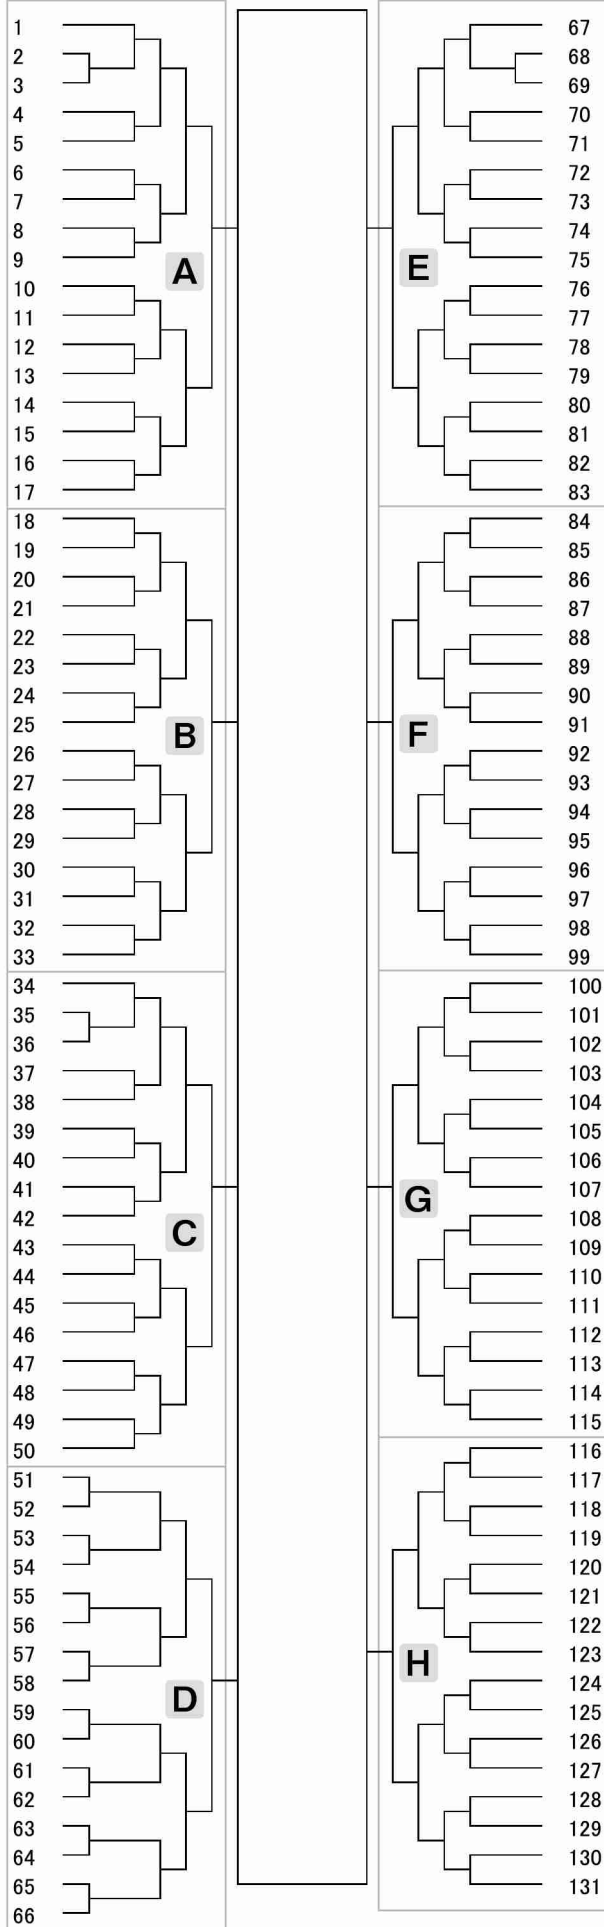

個人戦

小学5年生 女子 形の部 (131名)

- 富田 真心 (静岡県)
- 谷岡 百花 (東京都)
- 難波 璃奈 (神奈川県)
- 加賀 ななせ (北海道)
- 藤井 みりい (福井県)
- スコフィールド 仁菜 (埼玉県)
- 小西 美花 (京都府)
- 荒谷 心奏 (岩手県)
- 黒岩 希翠 (佐賀県)
- 金子 愛依 (群馬県)
- 松内 綺星 (福岡県)
- 佐藤 有 (千葉県)
- 水津 梨紗 (静岡県)
- 宮沢 希子 (長野県)
- 西堀 紗英 (岐阜県)
- 高田 佳慧 (石川県)
- 森田 深莉奈 (兵庫県)
- 藤野 朋花 (大阪府)
- 篠原 湊音 (岡山県)
- 荒川 莉瑚 (島根県)
- 石田 那名子 (千葉県)
- 後藤 譜羽 (新潟県)
- 須田 珠蘭 (埼玉県)
- 鈴木 藍音 (栃木県)
- 鈴木 愛央 (宮城県)
- 辻 瑞生 (福島県)
- 宮里 蒼來 (青森県)
- 米山 華淑 (三重県)
- 若井 ゆめ (東京都)
- 高安 愛来 (茨城県)
- 山下 杏愛 (静岡県)
- 濱田 七海 (愛知県)
- 田中 咲妃 (福岡県)
- 北村 椰乃 (長野県)
- 町田 愛 (茨城県)
- 森 結愛 (福岡県)
- 横山 まあや (兵庫県)
- 尾張 柊華 (群馬県)
- 松永 つかさ (千葉県)
- 小山 紗弥香 (奈良県)
- 柴田 虹心 (石川県)
- 佐野 未来 (京都府)
- 田邊 咲歩 (岐阜県)
- 桐明 さくら (岩手県)
- 高橋 依里 (秋田県)
- 小島 咲 (静岡県)
- 鎌田 葉繪 (大分県)
- 小川 妃菜美 (埼玉県)
- 佐川 帆香 (神奈川県)
- 香取 直 (東京都)
- 布川 葵唯 (新潟県)
- 中 みな美 (東京都)
- 徳永 環 (栃木県)
- 杳掛 碧凜 (神奈川県)
- 葛西 恵美里 (青森県)
- 川又 千明 (埼玉県)
- 緒方 心優 (福岡県)
- 白石 七瀬 (愛媛県)
- 広瀬 翔稀 (宮城県)
- 長井 郁花 (大阪府)
- 長谷 菜々子 (愛知県)
- 齋藤 楓 (茨城県)
- 島田 咲希 (富山県)
- 篠原 奏音 (岡山県)
- 渡邊 心緒 (三重県)
- 松下 結衣 (静岡県)

- 67 (石川県) 中井 ひなの
- 68 (神奈川県) 麓 芽衣咲
- 69 (静岡県) 杉山 怜穂奈
- 70 (埼玉県) 宇田川 羽叶
- 71 (東京都) 平野 こはな
- 72 (千葉県) 上田 明里
- 73 (熊本県) 永江 春花
- 74 (秋田県) 岩館 李穂
- 75 (岩手県) 宇部 美桜
- 76 (愛媛県) 頼木 心陽
- 77 (京都府) 横山 結子
- 78 (福岡県) 小森 春愛
- 79 (群馬県) 飯塚 優璃
- 80 (長野県) 南 知歩
- 81 (静岡県) 佐野 翼
- 82 (岐阜県) 田中 悠愛
- 83 (兵庫県) 横山 まあな
- 84 (千葉県) 有川 那結季
- 85 (宮城県) 吉田 瑚子
- 86 (茨城県) 荒井 咲希
- 87 (静岡県) 細田 美央
- 88 (三重県) 竹内 詩
- 89 (青森県) 今井 嘉恵愛
- 90 (栃木県) 根本 妃彩知
- 91 (大阪府) 堀川 ひかり
- 92 (岡山県) 岸 なづな
- 93 (愛知県) 依田 彩加
- 94 (東京都) 吉田 有那
- 95 (福岡県) 原田 莓以
- 96 (新潟県) 梅澤 奈月
- 97 (富山県) 須垣 羽海
- 98 (山梨県) 晦日 彩愛
- 99 (埼玉県) 高島 加瑚
- 100 (東京都) 志水 蓮
- 101 (京都府) 吉井 萌々子
- 102 (岩手県) 杉村 美菜萌
- 103 (茨城県) 渡邊 琴都
- 104 (埼玉県) 荒木 陽葵
- 105 (佐賀県) 山口 結愛
- 106 (岐阜県) 東保木 暖李
- 107 (千葉県) 吉永 陽香
- 108 (福島県) 安齋 理央
- 109 (石川県) 川端 小花
- 110 (静岡県) 松山 六花
- 111 (福岡県) 川口 玲菜
- 112 (群馬県) 尾張 雪乃
- 113 (神奈川県) 新倉 すず
- 114 (兵庫県) 武政 みやび
- 115 (長野県) 岩田 のどか
- 116 (青森県) 吉田 菜々子
- 117 (大阪府) 森本 里菜
- 118 (福岡県) 鶴来 莉子
- 119 (福井県) 前田 有陽
- 120 (岡山県) 白谷 真奈美
- 121 (三重県) 時實 彩七
- 122 (茨城県) 廣瀬 日奏
- 123 (栃木県) 刑部 美桜
- 124 (神奈川県) 熊沢 希瑞
- 125 (宮城県) 小林 心
- 126 (静岡県) 村松 来花
- 127 (埼玉県) 石川 桃彩
- 128 (東京都) 國分 聖樹
- 129 (新潟県) 野崎 結々夏
- 130 (鳥取県) 猪田 珠咲喜
- 131 (愛知県) 松浦 ひまり