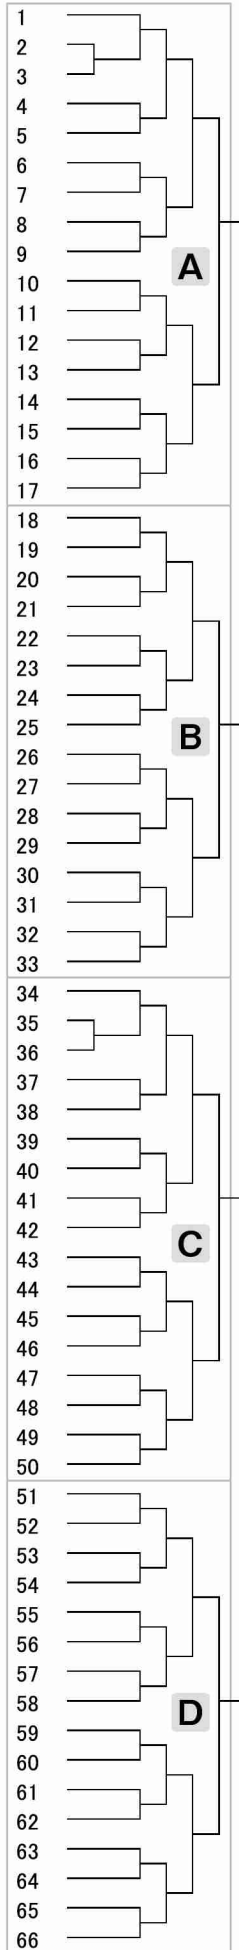

個人戦

小学5年生 女子 組手の部 (132名)

- 池田 葉那 (静岡県)
- 宇部 美桜 (岩手県)
- 須垣 羽海 (富山県)
- 宮沢 希子 (長野県)
- 渡邊 莉帆 (三重県)
- 新倉 すず (神奈川県)
- スコフィールド 仁菜 (埼玉県)
- 堀川 ひかり (大阪府)
- 國分 聖樹 (東京都)
- 中河原 舞 (熊本県)
- 内村 織愛 (福岡県)
- 有川 那結季 (千葉県)
- 村松 来花 (静岡県)
- 中井 ひなの (石川県)
- 佐藤 春花 (群馬県)
- 平井 沙和 (鳥取県)
- 望月 美玖 (岡山県)
- 岩館 李穂 (秋田県)
- 晦日 彩愛 (山梨県)
- 荒井 咲希 (茨城県)
- 西堀 紗英 (岐阜県)
- 杉山 怜穂奈 (静岡県)
- 梅澤 奈月 (新潟県)
- 原田 莓以 (福岡県)
- 宮村 樹莉 (東京都)
- 佐藤 有 (千葉県)
- 長谷部 琴音 (宮城県)
- 青木 彩似衣 (栃木県)
- 岡田 凜音 (京都府)
- 渡邊 愛花 (埼玉県)
- 阿部 絢音 (愛媛県)
- 宮里 蒼來 (青森県)
- 武政 みやび (兵庫県)
- 松場 七海 (三重県)
- 荒木 陽葵 (埼玉県)
- 荒川 莉瑚 (島根県)
- 鶴來 莉子 (福岡県)
- 藤井 みりい (福井県)
- 飯塚 優璃 (群馬県)
- 田崎 陽向 (千葉県)
- 志水 蓮 (東京都)
- 鎌田 菜綸 (大分県)
- 川端 小花 (石川県)
- 森本 里菜 (大阪府)
- 岸 なづな (岡山県)
- 浅沼 梨菜 (岩手県)
- 竹内 一華 (長野県)
- 宮崎 璃音 (静岡県)
- 麓 芽衣咲 (神奈川県)
- 廣瀬 日奏 (茨城県)
- 河合 莉明 (京都府)
- 野崎 結々夏 (新潟県)
- 田中 愛依 (青森県)
- 松井 汐莉 (東京都)
- 横山 まあな (兵庫県)
- 坂本 英梨花 (茨城県)
- 鈴木 藍音 (栃木県)
- 成田 希花 (埼玉県)
- 安齋 理央 (福島県)
- 依田 彩加 (愛知県)
- 木原 愛莉 (宮城県)
- 松内 綺星 (福岡県)
- 田中 悠愛 (岐阜県)
- 黒岩 希翠 (佐賀県)
- 小島 咲 (静岡県)
- 熊沢 希瑞 (神奈川県)

- 池田 結愛 (千葉県)
- 柳沢 美怜 (長野県)
- 新木 紫乃 (群馬県)
- 柴田 虹心 (石川県)
- 中崎 睦心 (岩手県)
- 森田 深莉奈 (兵庫県)
- 仲西 愛莉 (静岡県)
- 辻 瑞生 (福島県)
- 川口 玲菜 (福岡県)
- 白石 七瀬 (愛媛県)
- 香取 直 (東京都)
- 長谷 菜々子 (愛知県)
- 佐川 帆香 (神奈川県)
- 藤原 しおり (埼玉県)
- 伏見 奏來 (静岡県)
- 小山 紗弥香 (奈良県)
- 米山 華淑 (三重県)
- 田中 詩菜 (岐阜県)
- 山口 みなみ (東京都)
- 新井 こなつ (千葉県)
- 永江 春花 (熊本県)
- 山田 新衣菜 (福井県)
- 広瀬 翔稀 (宮城県)
- 刑部 美桜 (栃木県)
- 篠原 湊音 (岡山県)
- 緒方 心優 (福岡県)
- 今井 嘉恵愛 (青森県)
- 須田 珠蘭 (埼玉県)
- 吉井 萌々子 (京都府)
- 松島 ひかり (静岡県)
- 藤野 朋花 (大阪府)
- 町田 愛 (茨城県)
- 山崎 青央 (新潟県)
- 上田 明里 (千葉県)
- 島田 咲希 (富山県)
- 濱田 七海 (愛知県)
- 吉松 さくら (福岡県)
- 池田 暦 (東京都)
- 笹本 佳笑 (静岡県)
- 時實 彩七 (三重県)
- 丈野 帆乃香 (兵庫県)
- 山口 結愛 (佐賀県)
- 沓掛 碧凜 (神奈川県)
- 高田 佳慧 (石川県)
- 眞崎 月寿 (長崎県)
- 森住 莉子 (長野県)
- 高田 夏生 (埼玉県)
- 荒谷 心奏 (岩手県)
- 高安 愛來 (茨城県)
- 尾張 雪乃 (群馬県)
- 田中 咲妃 (福岡県)
- 猪田 珠咲香 (鳥取県)
- 後藤 譜羽 (新潟県)
- 水津 梨紗 (静岡県)
- 阿部 雅姫 (栃木県)
- 難波 璃奈 (神奈川県)
- 平間 結菜 (茨城県)
- 市川 楓 (東京都)
- 米田 ひより (北海道)
- 東保木 曖李 (岐阜県)
- 長井 郁花 (大阪府)
- 橋本 侑愛 (岡山県)
- 平館 夏希 (青森県)
- 峯田 涼紗 (宮城県)
- 高橋 依里 (秋田県)
- 細井 理桜 (埼玉県)