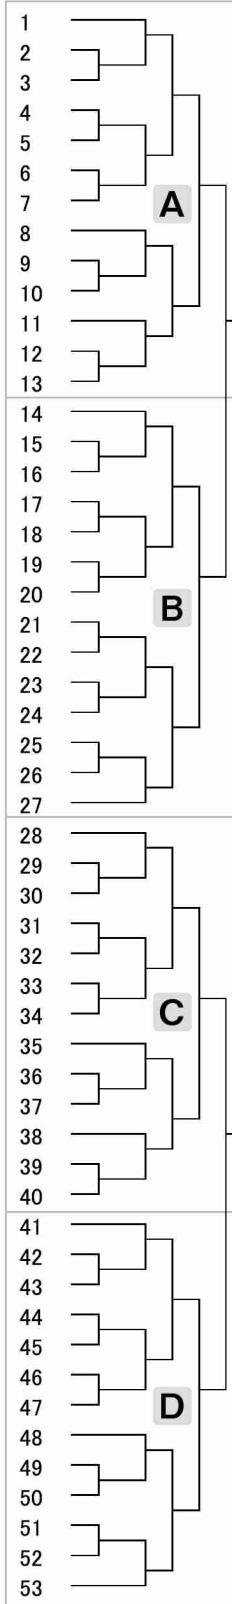

個人戦

小学3年生 女子 組手の部 (106名)

- 杉山 葉菜 (静岡県)
- 小野 陽 (山梨県)
- 今永 蓮奈 (大分県)
- 西田 成菜 (京都府)
- 檜崎 杏奈 (千葉県)
- 中原 優文 (福岡県)
- 松尾 心優 (神奈川県)
- 田中 琉愛 (青森県)
- 中村 心美 (長野県)
- 佐藤 愛来 (宮城県)
- 中村 あこ (東京都)
- 高田 悠衣 (埼玉県)
- 高橋 陽菜 (静岡県)
- 大平 澄玲 (兵庫県)
- 藤田 紬稀 (栃木県)
- 八巻 望莉 (埼玉県)
- 東谷 純那 (岐阜県)
- 岩本 楓奏 (熊本県)
- 田宮 さつき (茨城県)
- 石野 香子 (新潟県)
- 中村 春花 (静岡県)
- 目良 花帆 (千葉県)
- 熊谷 玲音 (北海道)
- 寺嶋 那奈 (鳥取県)
- 木下 華鈴 (福岡県)
- 水口 凛 (福島県)
- 塚本 麻心 (三重県)
- 内海 明葵 (宮城県)
- 年岡 詠菜 (岡山県)
- 谷口 いぶき (京都府)
- 間宮 碧彩 (長野県)
- 柳瀬 千夏 (埼玉県)
- 太田 楠菜 (愛知県)
- 石川 瑚子 (東京都)
- 長沼 亜実 (岩手県)
- 松尾 杏結羽 (福岡県)
- 中村 澄々花 (千葉県)
- 中山 あかり (茨城県)
- 水野 菜里 (神奈川県)
- 松本 結陽 (静岡県)
- 小林 蒼 (北海道)
- 横山 美結 (栃木県)
- 斉藤 葉那野 (新潟県)
- 宗像 真希 (熊本県)
- 有澤 明李 (静岡県)
- 堀川 さくら (大阪府)
- 渡辺 陽咲 (埼玉県)
- 齋藤 萌音 (東京都)
- 棚田 愛海 (岐阜県)
- 宮崎 愛彩 (茨城県)
- 坂元 新奈 (佐賀県)
- 大田 悠瑠 (福岡県)
- 木下 すす (石川県)

- 54 (千葉県) 吉岡 優里子
- 55 (長野県) 平澤 花音
- 56 (富山県) 明歩 谷日葵
- 57 (静岡県) 内村 朱里
- 58 (大阪府) 田村 陽菜
- 59 (埼玉県) 福丸 清佳
- 60 (福岡県) 柿原 絢乃
- 61 (宮城県) 千葉 瑞菜美
- 62 (東京都) 桑原 璃凧
- 63 (岐阜県) 館 桜心
- 64 (熊本県) 守屋 結華
- 65 (愛媛県) 森 彩吹
- 66 (静岡県) 木村 風陽
- 67 (神奈川県) 菊月 夏凧
- 68 (埼玉県) 柴田 愛莉
- 69 (静岡県) 豊崎 真央
- 70 (新潟県) 山崎 朱葉
- 71 (東京都) 渡邊 希咲
- 72 (岡山県) 井手 杏咲
- 73 (栃木県) 高橋 袖芽伽
- 74 (群馬県) 関口 椿
- 75 (茨城県) 久我 望晴
- 76 (京都府) 藤原 唯花
- 77 (青森県) 冷水 音月
- 78 (愛知県) 山根 璃々杏
- 79 (福岡県) 山本 妃織
- 80 (千葉県) 吉岡 愛里子
- 81 (福井県) 河端 凜
- 82 (埼玉県) 井田 葵
- 83 (青森県) 栗村 美沙
- 84 (千葉県) 堀 帆花
- 85 (福岡県) 黒木 莉心
- 86 (東京都) 佐々原 千佳
- 87 (静岡県) 滝沢 優希
- 88 (福島県) 白岩 芹姫
- 89 (栃木県) 貴田 一穂
- 90 (兵庫県) 鈴木 花凧
- 91 (新潟県) 高橋 明
- 92 (京都府) 北尾 美唯
- 93 (茨城県) 渡邊 ひより
- 94 (滋賀県) 木下 乙伽
- 95 (東京都) 砂川 千笑
- 96 (熊本県) 尾浦 由佳
- 97 (埼玉県) 植松 陽萌
- 98 (長野県) 吉田 蘭
- 99 (静岡県) 長谷川 菜乃香
- 100 (宮城県) 山根 奈々
- 101 (茨城県) 大柳 蘭
- 102 (福岡県) 永里 理歩
- 103 (北海道) 竹田 百花
- 104 (岐阜県) Lokukaluge Devki Okithma
- 105 (三重県) 金澤 真歩
- 106 (佐賀県) 古田 みのり