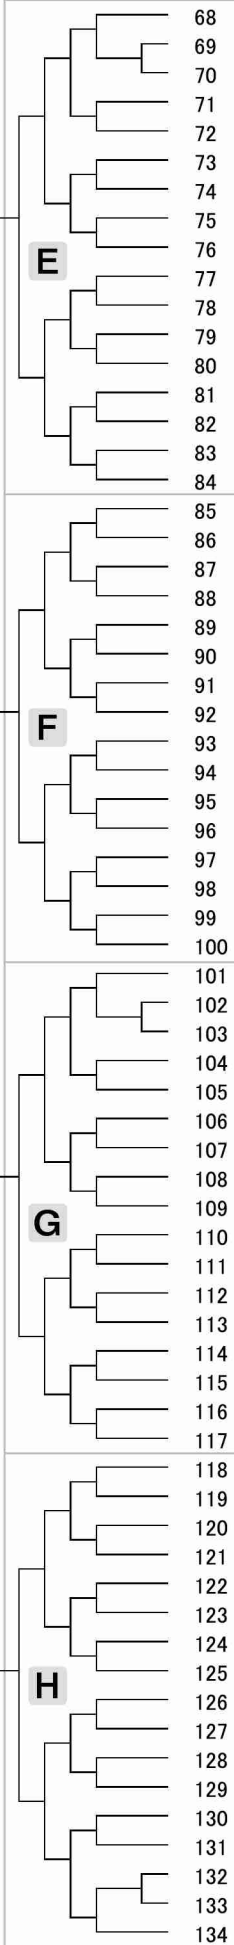

個人戦

小学4年生 女子 組手の部 (134名)

- 杉山 礼奈 (静岡県)
- 小野 千陽 (佐賀県)
- 下川 都愛 (大阪府)
- 直江 真愛 (東京都)
- 佐々木 汐夏 (福岡県)
- 菊地 蘭 (北海道)
- 牧 笑花 (群馬県)
- 牟田 楓 (千葉県)
- 百瀬 日莉 (埼玉県)
- 永原 葵子 (山梨県)
- 清水 夏希 (静岡県)
- 岩下 奈月 (長野県)
- 桑村 妃穂 (岡山県)
- 石丸 結凧 (神奈川県)
- 小津 くるみ (三重県)
- 下高山 紗羅 (岩手県)
- 川南 咲菜 (石川県)
- 正木 楓 (埼玉県)
- 原田 みな実 (青森県)
- 鈴木 帆花 (茨城県)
- 二瓶 知悠 (宮城県)
- 赤田 優芽 (兵庫県)
- 菅家 あやめ (栃木県)
- 田崎 柚莉佳 (大分県)
- 清野 凜音 (福島県)
- 小田原 杏 (福岡県)
- 小谷 堇 (東京都)
- 古田 桜菜 (京都府)
- 徳永 侑莉 (静岡県)
- 中村 優那 (岐阜県)
- 小山 蘭 (千葉県)
- 堤 向日梨 (滋賀県)
- 本田 沙来 (熊本県)
- 清水 六花 (新潟県)
- 早船 心結 (埼玉県)
- 東 玲来 (岡山県)
- 今井 華 (山形県)
- 福井 彩千花 (大阪府)
- 橋本 來和 (福岡県)
- 得能 玲奈 (神奈川県)
- 中崎 菜心 (岩手県)
- 相原 悠希 (愛知県)
- 木村 悠里 (石川県)
- Udupa Shrivya (茨城県)
- 須田 空音 (群馬県)
- 坂本 潤葉 (長野県)
- 益池 風花 (東京都)
- 土島 結海 (三重県)
- 稲村 綺良々 (静岡県)
- 泉 椰菜 (千葉県)
- 松下 結寿紗 (長崎県)
- 長倉 濤 (栃木県)
- 角張 葵 (新潟県)
- 緒方 鈴 (熊本県)
- 根本 紗映 (東京都)
- 小林 実乃梨 (岐阜県)
- 重徳 小夏 (神奈川県)
- 西田 心菜 (京都府)
- 奥田 みずき (福井県)
- 宇都木 月彩 (茨城県)
- 木原 柚愛 (宮城県)
- 市原 絢衣 (静岡県)
- 武藤 郁 (埼玉県)
- 林 璃愛 (愛媛県)
- 久田 花蓮 (福岡県)
- 茨木 紗麗 (兵庫県)
- 甲田 美空 (青森県)

- 江本 葵 (静岡県)
- 佐藤 日波 (千葉県)
- 坂本 柊華 (福島県)
- 柊木 優香 (東京都)
- 和泉 沙季 (栃木県)
- 原口 心陽 (福岡県)
- 林 百香 (静岡県)
- 大野 夏綺 (愛媛県)
- 谷口 甘夏 (京都府)
- 石川 葵唯 (宮城県)
- 石丸 紗凧 (神奈川県)
- 永吉 成衣 (新潟県)
- 中原 弥恵 (埼玉県)
- 葛西 優衣 (北海道)
- 加納 菜莉 (岐阜県)
- 牧野 有華 (兵庫県)
- 見上 詩月 (秋田県)
- 宮本 麗央 (茨城県)
- 假谷 夏美 (岡山県)
- 米山 琴花 (山梨県)
- 角山 楓花 (埼玉県)
- 笹谷 柑菜 (千葉県)
- 伊豆丸 夏卯 (長崎県)
- 鈴木 恵瑠 (静岡県)
- 掛井 結羽 (東京都)
- 上原 澄珠 (長野県)
- 木ノ本 愛哩 (石川県)
- 徳嶋 百柗 (大阪府)
- 平井 柑那 (三重県)
- 長 美月 (福岡県)
- 倉島 初葉 (岩手県)
- 宮木 あおい (青森県)
- 木村 百花 (群馬県)
- 岡村 姫奈 (鳥取県)
- 中川 莓花 (茨城県)
- 露口 麻鈴 (兵庫県)
- 志水 蘭 (東京都)
- 石塚 葵 (北海道)
- 千葉 蛍 (栃木県)
- 西村 日茉莉 (京都府)
- 山内 綾乃 (福岡県)
- 朝尾 柚香 (神奈川県)
- 鈴木 舞凜 (静岡県)
- 山本 柊奈 (埼玉県)
- 戸松 咲桜 (千葉県)
- 木村 知寧 (宮城県)
- 良 実織 (福井県)
- 服部 理彩 (岐阜県)
- 野谷 梨子 (富山県)
- 永谷 濤桜 (新潟県)
- 久古 彩音 (東京都)
- 石田 千桜 (滋賀県)
- 米原 柑渚 (熊本県)
- 坂井 七彩 (佐賀県)
- 中泉 左羅 (神奈川県)
- 平野 円華 (石川県)
- 木俣 柚香 (静岡県)
- 佐藤 愛結菜 (福岡県)
- 折館 璃音 (青森県)
- 折館 璃音 (茨城県)
- 小久保 釉月 (大分県)
- 棟元 彩花 (大分県)
- 大原 希羽 (大阪府)
- 波床 明音 (岡山県)
- 清水 日真莉 (長野県)
- 腰山 晏未 (三重県)
- 上原 花奈 (群馬県)
- 尾崎 美咲 (埼玉県)