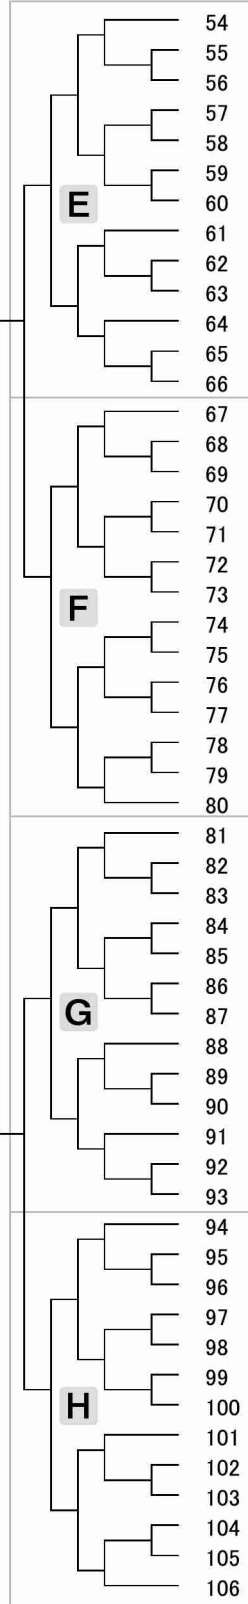

個人戦

小学3年生 女子 組手の部 (106名)

- 杉山 葉菜 (静岡県)
- 小野 陽 (山梨県)
- 今永 蓮奈 (大分県)
- 西田 成菜 (京都府)
- 檜崎 杏奈 (千葉県)
- 中原 優文 (福岡県)
- 松尾 心優 (神奈川県)
- 田中 琉愛 (青森県)
- 中村 心美 (長野県)
- 佐藤 愛来 (宮城県)
- 中村 あこ (東京都)
- 高田 悠衣 (埼玉県)
- 高橋 陽菜 (静岡県)
- 大平 澄玲 (兵庫県)
- 藤田 紬稀 (栃木県)
- 八巻 望莉 (埼玉県)
- 東谷 純那 (岐阜県)
- 岩本 楓奏 (熊本県)
- 田宮 さつき (茨城県)
- 石野 香子 (新潟県)
- 中村 春花 (静岡県)
- 目良 花帆 (千葉県)
- 熊谷 玲音 (北海道)
- 寺嶋 那奈 (鳥取県)
- 木下 華鈴 (福岡県)
- 水口 凛 (福島県)
- 塚本 麻心 (三重県)
- 内海 明葵 (宮城県)
- 年岡 詠菜 (岡山県)
- 谷口 いぶき (京都府)
- 間宮 碧彩 (長野県)
- 柳瀬 千夏 (埼玉県)
- 太田 楠菜 (愛知県)
- 石川 瑚子 (東京都)
- 長沼 亜実 (岩手県)
- 松尾 杏結羽 (福岡県)
- 中村 澄々花 (千葉県)
- 中山 あかり (茨城県)
- 水野 菜里 (神奈川県)
- 松本 結陽 (静岡県)
- 小林 蒼 (北海道)
- 横山 美結 (栃木県)
- 斉藤 葉那野 (新潟県)
- 宗像 真希 (熊本県)
- 有澤 明李 (静岡県)
- 堀川 さくら (大阪府)
- 渡辺 陽咲 (埼玉県)
- 齋藤 萌音 (東京都)
- 棚田 愛海 (岐阜県)
- 宮崎 愛彩 (茨城県)
- 坂元 新奈 (佐賀県)
- 大田 悠瑠 (福岡県)
- 木下 すす (石川県)

- 54 (千葉県) 吉岡 優里子
- 55 (長野県) 平澤 花音
- 56 (富山県) 明歩 谷日葵
- 57 (静岡県) 内村 朱里
- 58 (大阪府) 田村 陽菜
- 59 (埼玉県) 福丸 清佳
- 60 (福岡県) 柿原 絢乃
- 61 (宮城県) 千葉 瑞菜美
- 62 (東京都) 桑原 璃凧
- 63 (岐阜県) 館 桜心
- 64 (熊本県) 守屋 結華
- 65 (愛媛県) 森 彩吹
- 66 (静岡県) 木村 風陽
- 67 (神奈川県) 菊月 夏凧
- 68 (埼玉県) 柴田 愛莉
- 69 (静岡県) 豊崎 真央
- 70 (新潟県) 山崎 朱葉
- 71 (東京都) 渡邊 希咲
- 72 (岡山県) 井手 杏咲
- 73 (栃木県) 高橋 袖芽伽
- 74 (群馬県) 関口 椿
- 75 (茨城県) 久我 望晴
- 76 (京都府) 藤原 唯花
- 77 (青森県) 冷水 音月
- 78 (愛知県) 山根 璃々杏
- 79 (福岡県) 山本 妃織
- 80 (千葉県) 吉岡 愛里子
- 81 (福井県) 河端 凜
- 82 (埼玉県) 井田 葵
- 83 (青森県) 栗村 美沙
- 84 (千葉県) 堀 帆花
- 85 (福岡県) 黒木 莉心
- 86 (東京都) 佐々原 千佳
- 87 (静岡県) 滝沢 優希
- 88 (福島県) 白岩 芹姫
- 89 (栃木県) 貴田 一穂
- 90 (兵庫県) 鈴木 花凧
- 91 (新潟県) 高橋 明
- 92 (京都府) 北尾 美唯
- 93 (茨城県) 渡邊 ひより
- 94 (滋賀県) 木下 乙伽
- 95 (東京都) 砂川 千笑
- 96 (熊本県) 尾浦 由佳
- 97 (埼玉県) 植松 陽萌
- 98 (長野県) 吉田 蘭
- 99 (静岡県) 長谷川 菜乃香
- 100 (宮城県) 山根 奈々
- 101 (茨城県) 大柳 蘭
- 102 (福岡県) 永里 理歩
- 103 (北海道) 竹田 百花
- 104 (岐阜県) Lokukaluge Devki Okithma
- 105 (三重県) 金澤 真歩
- 106 (佐賀県) 古田 みのり