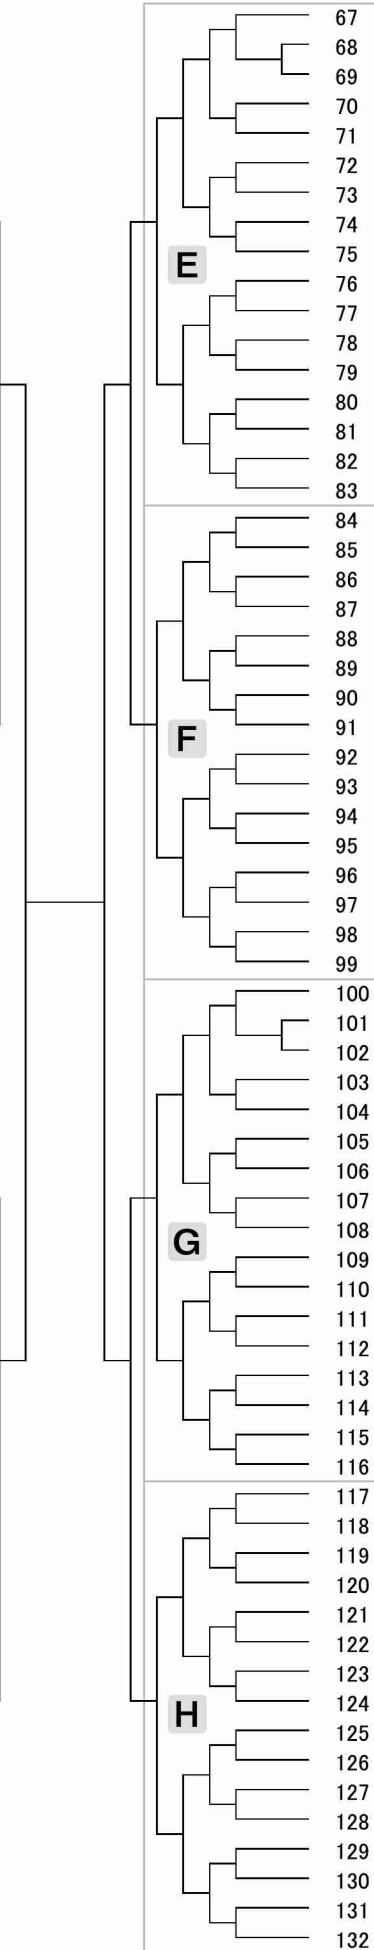

個人戦

小学5年生 女子 組手の部 (132名)

- 池田 葉那 (静岡県)
- 宇部 美桜 (岩手県)
- 須垣 羽海 (富山県)
- 宮沢 希子 (長野県)
- 渡邊 莉帆 (三重県)
- 新倉 すず (神奈川県)
- スコフィールド 仁菜 (埼玉県)
- 堀川 ひかり (大阪府)
- 國分 聖樹 (東京都)
- 中河原 舞 (熊本県)
- 内村 織愛 (福岡県)
- 有川 那結季 (千葉県)
- 村松 来花 (静岡県)
- 中井 ひなの (石川県)
- 佐藤 春花 (群馬県)
- 平井 沙和 (鳥取県)
- 望月 美玖 (岡山県)
- 岩館 李穂 (秋田県)
- 晦日 彩愛 (山梨県)
- 荒井 咲希 (茨城県)
- 西堀 紗英 (岐阜県)
- 杉山 怜穂奈 (静岡県)
- 梅澤 奈月 (新潟県)
- 原田 莓以 (福岡県)
- 宮村 樹莉 (東京都)
- 佐藤 有 (千葉県)
- 長谷部 琴音 (宮城県)
- 青木 彩似衣 (栃木県)
- 岡田 凜音 (京都府)
- 渡邊 愛花 (埼玉県)
- 阿部 絢音 (愛媛県)
- 宮里 蒼來 (青森県)
- 武政 みやび (兵庫県)
- 松場 七海 (三重県)
- 荒木 陽葵 (埼玉県)
- 荒川 莉瑚 (島根県)
- 鶴來 莉子 (福岡県)
- 藤井 みりい (福井県)
- 飯塚 優璃 (群馬県)
- 田崎 陽向 (千葉県)
- 志水 蓮 (東京都)
- 鎌田 菜綸 (大分県)
- 川端 小花 (石川県)
- 森本 里菜 (大阪府)
- 岸 なづな (岡山県)
- 浅沼 梨菜 (岩手県)
- 竹内 一華 (長野県)
- 宮崎 璃音 (静岡県)
- 麓 芽衣咲 (神奈川県)
- 廣瀬 日奏 (茨城県)
- 河合 莉明 (京都府)
- 野崎 結々夏 (新潟県)
- 田中 愛依 (青森県)
- 松井 汐莉 (東京都)
- 横山 まあな (兵庫県)
- 坂本 英梨花 (茨城県)
- 鈴木 藍音 (栃木県)
- 成田 希花 (埼玉県)
- 安齋 理央 (福島県)
- 依田 彩加 (愛知県)
- 木原 愛莉 (宮城県)
- 松内 綺星 (福岡県)
- 田中 悠愛 (岐阜県)
- 黒岩 希翠 (佐賀県)
- 小島 咲 (静岡県)
- 熊沢 希瑞 (神奈川県)

- 池田 結愛 (千葉県)
- 柳沢 美怜 (長野県)
- 新木 紫乃 (群馬県)
- 柴田 虹心 (石川県)
- 中崎 睦心 (岩手県)
- 森田 深莉奈 (兵庫県)
- 仲西 愛莉 (静岡県)
- 辻 瑞生 (福島県)
- 川口 玲菜 (福岡県)
- 白石 七瀬 (愛媛県)
- 香取 直 (東京都)
- 長谷 菜々子 (愛知県)
- 佐川 帆香 (神奈川県)
- 藤原 しおり (埼玉県)
- 伏見 奏來 (静岡県)
- 小山 紗弥香 (奈良県)
- 米山 華淑 (三重県)
- 田中 詩菜 (岐阜県)
- 山口 みなみ (東京都)
- 新井 こなつ (千葉県)
- 永江 春花 (熊本県)
- 山田 新衣菜 (福井県)
- 広瀬 翔稀 (宮城県)
- 刑部 美桜 (栃木県)
- 篠原 湊音 (岡山県)
- 緒方 心優 (福岡県)
- 今井 嘉恵愛 (青森県)
- 須田 珠蘭 (埼玉県)
- 吉井 萌々子 (京都府)
- 松島 ひかり (静岡県)
- 藤野 朋花 (大阪府)
- 町田 愛 (茨城県)
- 山崎 青央 (新潟県)
- 上田 明里 (千葉県)
- 島田 咲希 (富山県)
- 濱田 七海 (愛知県)
- 吉松 さくら (福岡県)
- 池田 暦 (東京都)
- 笹本 佳笑 (静岡県)
- 時實 彩七 (三重県)
- 丈野 帆乃香 (兵庫県)
- 山口 結愛 (佐賀県)
- 沓掛 碧凜 (神奈川県)
- 高田 佳慧 (石川県)
- 眞崎 月寿 (長崎県)
- 森住 莉子 (長野県)
- 高田 夏生 (埼玉県)
- 荒谷 心奏 (岩手県)
- 高安 愛來 (茨城県)
- 尾張 雪乃 (群馬県)
- 田中 咲妃 (福岡県)
- 猪田 珠咲香 (鳥取県)
- 後藤 譜羽 (新潟県)
- 水津 梨紗 (静岡県)
- 阿部 雅姫 (栃木県)
- 難波 璃奈 (神奈川県)
- 平間 結菜 (茨城県)
- 市川 楓 (東京都)
- 米田 ひより (北海道)
- 東保木 曖李 (岐阜県)
- 長井 郁花 (大阪府)
- 橋本 侑愛 (岡山県)
- 平館 夏希 (青森県)
- 峯田 涼紗 (宮城県)
- 高橋 依里 (秋田県)
- 細井 理桜 (埼玉県)