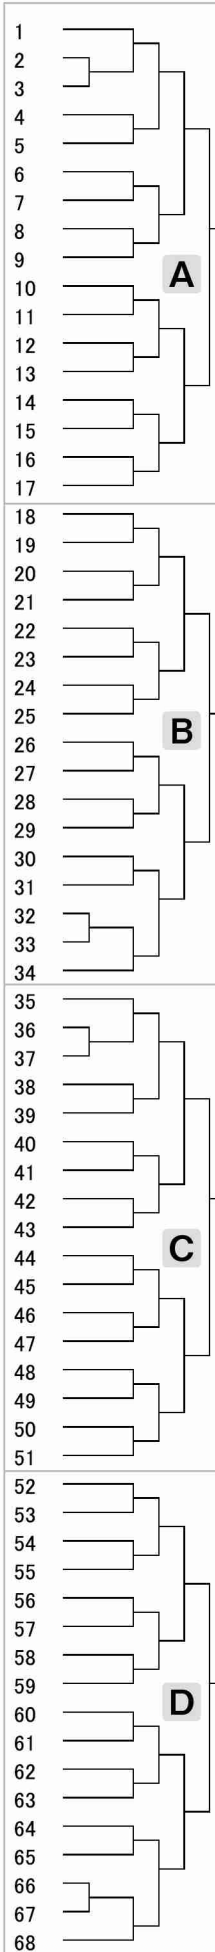

個人戦

小学4年生 女子 形の部 (136名)

- 田中 茉央 (静岡県)
- 菅家 あやめ (栃木県)
- 戸松 咲桜 (千葉県)
- 松井 沙羅 (埼玉県)
- 牧野 有華 (兵庫県)
- 本田 沙来 (熊本県)
- 永谷 滯桜 (新潟県)
- 見上 詩月 (秋田県)
- 久田 花蓮 (福岡県)
- 篠原 光怜 (愛媛県)
- 谷口 甘夏 (京都府)
- 清水 夏希 (静岡県)
- 平野 いろは (東京都)
- 野谷 梨子 (富山県)
- 加納 茉莉 (岐阜県)
- 朝尾 柚香 (神奈川県)
- 古川 愛椰乃 (青森県)
- 中崎 菜心 (岩手県)
- 登坂 琴美 (群馬県)
- 上原 澄珠 (長野県)
- 下川 都愛 (大阪府)
- 桑村 妃穂 (岡山県)
- 小谷 董 (東京都)
- 宮本 麗央 (茨城県)
- 佐藤 愛結菜 (福岡県)
- 佐々木 結彩 (宮城県)
- 腰山 晏未 (三重県)
- 内田 怜風 (千葉県)
- 早船 心結 (埼玉県)
- 平野 円華 (石川県)
- 杉山 礼奈 (静岡県)
- 大高 福乃 (北海道)
- 松下 結寿紗 (長崎県)
- 米山 琴枝 (山梨県)
- 武田 菜穂 (栃木県)
- 永吉 成衣 (新潟県)
- 益池 風花 (東京都)
- 小野 千陽 (佐賀県)
- 石丸 紗凨 (神奈川県)
- 橋本 来和 (福岡県)
- 荒尾 陽咲 (京都府)
- 露口 麻鈴 (兵庫県)
- 小久保 袖月 (茨城県)
- 宮木 あおい (青森県)
- 笹谷 柑菜 (千葉県)
- 良 実織 (福井県)
- 佐藤 心惟 (秋田県)
- 中筋 大桜 (岐阜県)
- 稲村 綺良々 (静岡県)
- 澤田 明純 (埼玉県)
- 緒方 鈴 (熊本県)
- 川南 咲菜 (石川県)
- 坂本 潤葉 (長野県)
- 奥村 莉子 (三重県)
- 菊地 蘭 (北海道)
- 石川 葵唯 (宮城県)
- 石田 千桜 (滋賀県)
- 長 美月 (福岡県)
- 正木 楓 (埼玉県)
- 坂本 柊華 (福島県)
- 久古 彩音 (東京都)
- 亀井 茜里 (大阪府)
- 市原 結衣 (静岡県)
- 中川 莓花 (茨城県)
- 田崎 柚莉佳 (大分県)
- 木村 百花 (群馬県)
- 波床 明音 (岡山県)
- 中泉 左羅 (神奈川県)

- 69 (静岡県) 宮野川 花音
- 70 (岩手県) 叶城 知花
- 71 (福岡県) 諫山 加奈
- 72 (青森県) 原田 みな実
- 73 (埼玉県) 中原 弥恵
- 74 (熊本県) 米原 柑渚
- 75 (大阪府) 徳嶋 百穂
- 76 (大分県) 棟元 彩花
- 77 (群馬県) 橋本 真琴
- 78 (東京都) 岡村 千聡
- 79 (長野県) 岩下 奈月
- 80 (千葉県) 牟田 楓
- 81 (滋賀県) 堤 向日葵
- 82 (神奈川県) 古澤 芭琉
- 83 (三重県) 山田 幸来
- 84 (静岡県) 池田 陽春
- 85 (石川県) 木ノ本 愛哩
- 86 (福岡県) 山内 綾乃
- 87 (千葉県) 松澤 楓
- 88 (宮城県) 竹田 葵南
- 89 (東京都) 直江 真愛
- 90 (北海道) 木村 優心
- 91 (佐賀県) 坂井 七彩
- 92 (栃木県) 長倉 滯
- 93 (秋田県) 細井 千央
- 94 (京都府) 西村 日茉莉
- 95 (茨城県) Udupa Shravya
- 96 (岐阜県) 松原 小夏
- 97 (兵庫県) 茨木 紗麗
- 98 (愛知県) 相原 悠希
- 99 (福井県) 奥田みずき
- 100 (静岡県) 河合 紗那
- 101 (埼玉県) 尾崎 美咲
- 102 (新潟県) 清水 六花
- 103 (長野県) 小林 美侑步
- 104 (東京都) 中村 理彩
- 105 (愛媛県) 林 璃愛
- 106 (岩手県) 倉島 初葉
- 107 (埼玉県) 石村 葵
- 108 (三重県) 土島 結海
- 109 (福岡県) 小田原 杏
- 110 (青森県) 甲田 美空
- 111 (群馬県) 須田 空音
- 112 (静岡県) 林 百香
- 113 (大阪府) 福井 彩千花
- 114 (千葉県) 田嶋 陽葵
- 115 (茨城県) 鈴木 帆花
- 116 (山形県) 今井 華
- 117 (福島県) 清野 凜音
- 118 (神奈川県) 重徳 小夏
- 119 (石川県) 高木 華
- 120 (北海道) 葛西 優衣
- 121 (鳥取県) 岡村 姫奈
- 122 (福岡県) 田口 明日香
- 123 (神奈川県) 石丸 結凨
- 124 (静岡県) 市原 絢衣
- 125 (兵庫県) 赤田 優芽
- 126 (岡山県) 假谷 夏美
- 127 (東京都) 志水 蘭
- 128 (岐阜県) 中村 優那
- 129 (茨城県) 宮田 唯禾
- 130 (京都府) 古田 桜菜
- 131 (新潟県) 西島 ねね
- 132 (宮城県) 二瓶 知悠
- 133 (栃木県) 佐藤 茉白
- 134 (山梨県) 永原 葵子
- 135 (埼玉県) 常岡 陽菜
- 136 (長崎県) 伊豆丸 夏卯