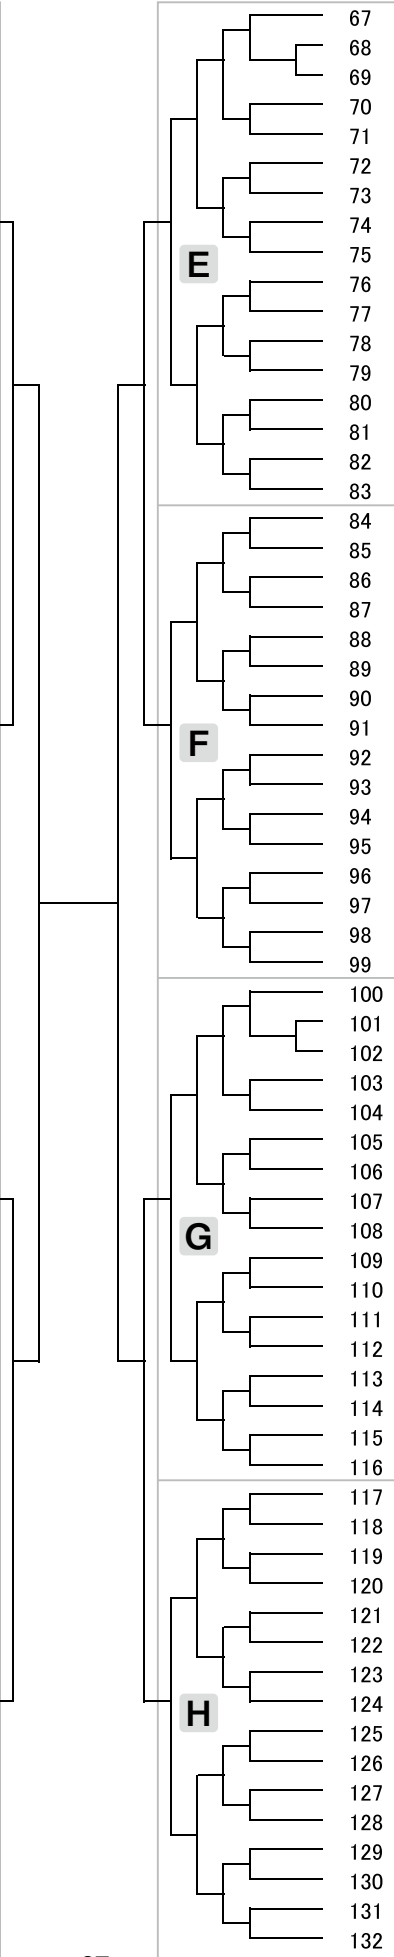

個人戦

中学3年生 男子 組手の部 (132名)

- 植松 希介 (静岡県)
- 池田 遼斗 (熊本県)
- 阿部 元寿 (宮城県)
- 林原ニコラス大輝 (長野県)
- 須藤 大琥 (千葉県)
- 中村 海里 (静岡県)
- 徳永 莉久 (神奈川県)
- 濱田 慶治郎 (山梨県)
- 宇田川 羽琉 (埼玉県)
- 野村 陽明 (群馬県)
- 園田 滯音 (福岡県)
- 金川 陽祐 (富山県)
- 杏掛 湊人 (大阪府)
- 南 優太 (三重県)
- 篠原 匠吾 (愛媛県)
- 齊藤 蓮 (青森県)
- 佐伯 春道 (東京都)
- 田川 正翔 (福岡県)
- 栗原 秀斗 (茨城県)
- 大和田 航希 (福島県)
- 田原 光喜 (東京都)
- 五百川 隼 (新潟県)
- 辻 智樹 (北海道)
- 永倉 辰規 (栃木県)
- 北村 侑士 (岡山県)
- 島山 夏 (山形県)
- 玉置 龍輝 (兵庫県)
- 安岡 龍 (京都府)
- 奥村 仁喜 (岐阜県)
- 三觜 琉亜 (埼玉県)
- 海野 康太 (静岡県)
- 遠藤 悠月 (岩手県)
- 小山 玲穂 (千葉県)
- 森山 慧音 (千葉県)
- 田中 星紫流 (青森県)
- 渡邊 莉生 (東京都)
- 玉野 結雅 (宮城県)
- 堀越 大悟 (神奈川県)
- 齋藤 謙枝 (静岡県)
- 柴田 壮翼 (埼玉県)
- 石井 進太郎 (熊本県)
- 森保 公思朗 (福岡県)
- 山田 滉人 (群馬県)
- 山本 翠 (長崎県)
- 相川 瑠絆 (大阪府)
- 高野 大輝 (三重県)
- 鈴木 愛琉 (愛知県)
- 近藤 快翔 (茨城県)
- 塩満 成修 (富山県)
- 徳武 敬道 (長野県)
- 阿部 心重 (福島県)
- 大前 清真 (岡山県)
- 西岡 波輝 (北海道)
- 古田 葉大 (京都府)
- 向田 匠季朗 (石川県)
- 山口 拓人 (新潟県)
- 濱口 晃行 (東京都)
- 半浴 颯大 (静岡県)
- 中川 陽葵 (茨城県)
- 松原 煌太 (岐阜県)
- 黒部 将健 (鳥取県)
- 北條 裕哉 (栃木県)
- 熊沢 和希 (神奈川県)
- 深村 怜葦 (福岡県)
- 早坂 暖 (岩手県)
- 田島 颯人 (埼玉県)

- (神奈川県) 赤尾 悠心
- (愛知県) 谷本 輝昇
- (千葉県) 池田 太陽
- (新潟県) 菊池 晴葵
- (静岡県) 高橋 陽太
- (埼玉県) 風間 陽人
- (京都府) 清水 幹仁
- (秋田県) 泉田 大河
- (栃木県) 小村 潤成
- (東京都) 小林 優汰
- (宮城県) 砂越 真波路
- (岐阜県) 長屋 孝志朗
- (富山県) 平井 悠誠
- (静岡県) 田口 煌貴
- (福岡県) 黒木 玲翔
- (熊本県) 那須 優斗
- (青森県) 佐藤 琉央
- (愛媛県) 高橋 明輝
- (東京都) 小池 湊
- (三重県) 杉下 文音
- (長野県) 柳瀬 晴斗
- (静岡県) 長田 俊哉
- (千葉県) 古宇田 悠心
- (石川県) 西 優歩
- (福岡県) 下吹越 光
- (群馬県) 寺島 春
- (福島県) 五十嵐 涼桜
- (茨城県) 千ヶ崎 颯之介
- (岩手県) 福田 康太郎
- (北海道) 伊藤 海虎
- (大阪府) 山本 陽大
- (兵庫県) 奥村 進太郎
- (埼玉県) 八島 泉珠
- (神奈川県) 菅 真衣嘉
- (青森県) 三浦 陽斗
- (京都府) 内川 璃音
- (静岡県) 小西 徠斗
- (東京都) 田原迫 陸斗
- (千葉県) 工藤 陽琥
- (茨城県) 大滝 磨那翔
- (熊本県) 村山 匠人
- (栃木県) 佐久間 颯良
- (鳥取県) 中尾 亮太
- (富山県) 酒田 凌太郎
- (岡山県) 近藤 勇樹
- (埼玉県) 高橋 武一八
- (福井県) 野田 怜太郎
- (福岡県) 白鳥 大登
- (岐阜県) 井上 絢斗
- (長崎県) 山中 扇之介
- (福島県) 石井 陽翔
- (群馬県) 堀口 奏人
- (茨城県) 松本 篤人
- (長野県) 土屋 泰靖
- (埼玉県) 島田 悠海
- (岩手県) 高橋 結人
- (東京都) 河向 成海
- (静岡県) 山田 翔海
- (福岡県) 毛利 隆愛
- (北海道) 佐野 琉生
- (大阪府) 室山 愷哉
- (三重県) 南 将太
- (兵庫県) 水野 航平
- (山梨県) 五味 未来斗
- (神奈川県) 原田 尚大